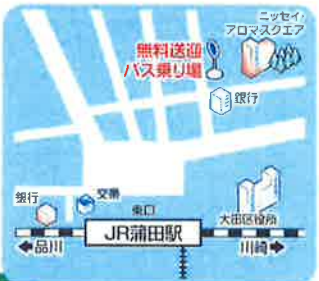

JR蒲田駅東口→ 水のエリア (半相応レジャーランド)	水のエリア (半相応レジャーランド)→ ふるさとと浜辺エリア (大森と大森駅前)
20 30 40 45 50 55	9 45 55
0 5 15 20 25 30 40 45 50	5 10 15 20 25 30 40 45 50 55
0 10 20 30 40 50	11 5 10 15 25 35 45 55
0 10 20 30 40 50	5 15 25 35 45 55
0 15 30 45	13 5 15 25 40 55
0 30	10 25 55
	15