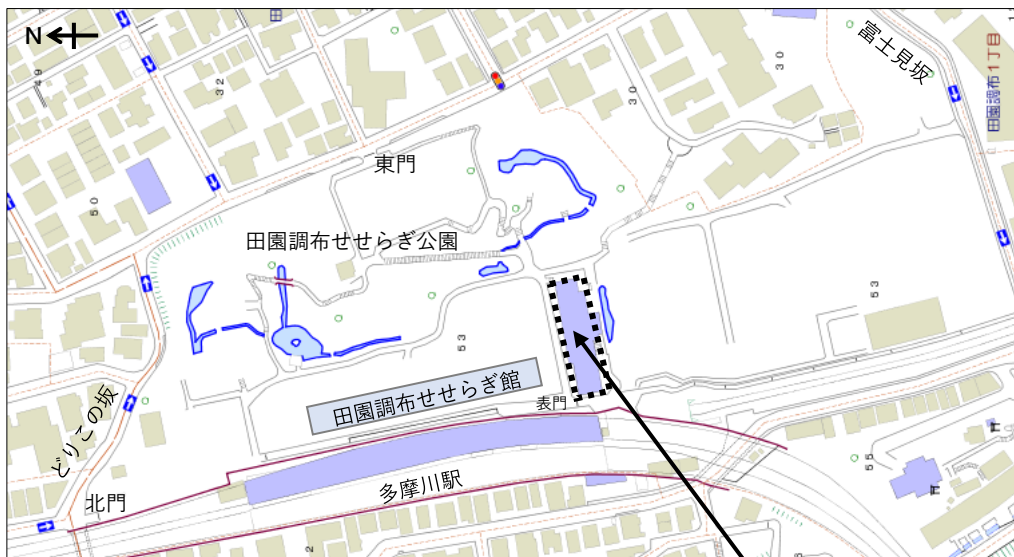

田園調布せせらぎ公園休憩所の閉館について

以下のとおり、田園調布せせらぎ館の開館に伴う機能移転により、休憩所を閉館する。

- 1 閉館日（予定）
令和3年1月15日（金）

案内図

休憩所