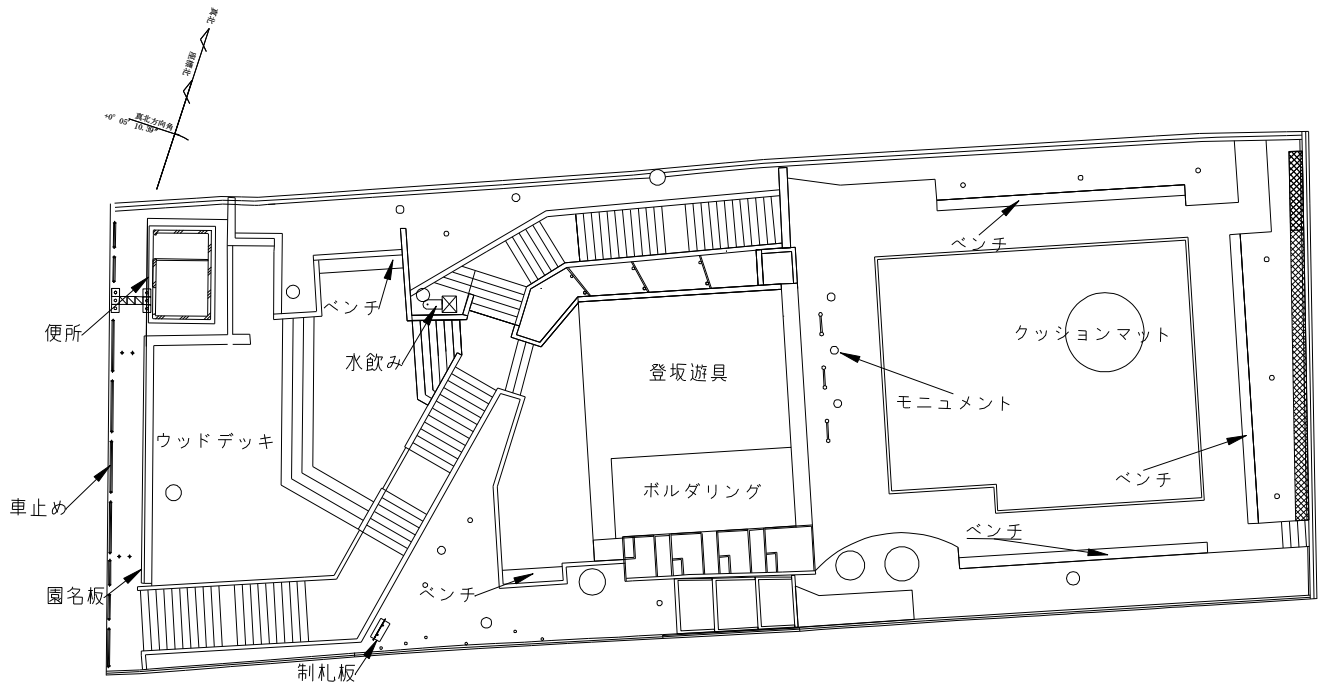

## 東雪谷二丁目公園の供用停止について

大田区立公園条例及び同条例施行規則の規定に基づき、東雪谷二丁目公園を全面供用停止するため告示する。

なお、供用停止期間の満了後は、公園の供用を開始する。

### 記

- 1 公園名 東雪谷二丁目公園
- 2 位置 大田区東雪谷二丁目3番25号
- 3 期間 令和3年2月8日から令和3年9月12日まで(予定)
- 4 面積 822.95 m<sup>2</sup>
- 5 供用停止理由 公園の老朽化に伴い、公園の全体的な再整備工事を行うため。

### 案内図

# 完成平面図