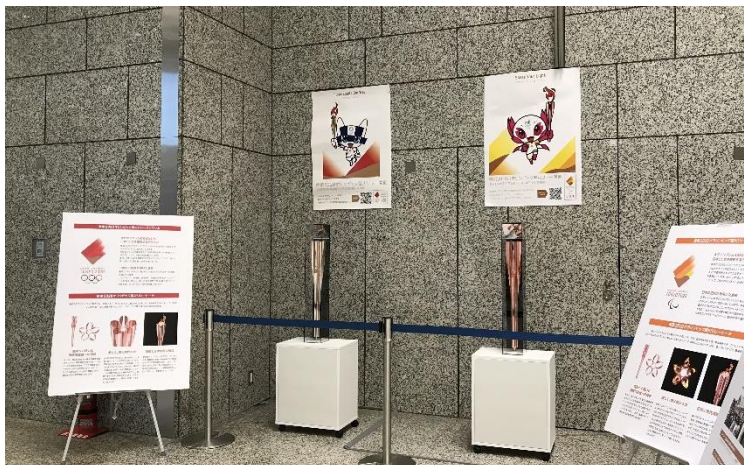

聖火リレートーチの都内巡回展示について

東京2020大会気運醸成のため、オリンピック・パラリンピック聖火リレートーチを都内62区市町村で巡回展示する。本取組は都主催の事業で、間近で聖火リレートーチを見ることが出来る貴重な機会を都民へ提供するものである。事業内容は次のとおり。

1 都内巡回展示

- (1) 期間 令和2年11月2日(月)から令和3年7月3日(土)まで
- (2) 場所 都庁及び都内62区市町村
- (3) 展示物 東京2020オリンピック聖火リレートーチ 1本
  東京2020パラリンピック聖火リレートーチ 1本
  ※トーチに触れることはできません。

2 大田区での展示

- (1) 期間 令和3年6月14日(月)から15日(火)まで
- (2) 場所 大田区役所本庁舎1階
- (3) その他 合わせて、聖火リレー当日の交通規制情報や聖火リレールート等の展示を実施予定。
  なお、大田区の聖火リレーは7月21日(水)実施予定。

3 展示イメージ

令和2年11月2日～10日 都庁展示の様子