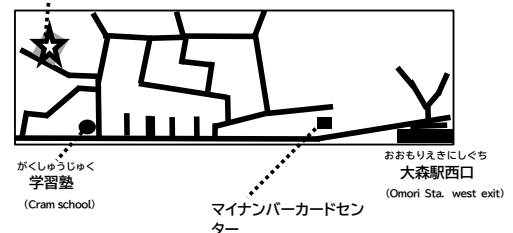

おおたく ぼらんていあ にほんごきょうしつ ちず
大田区のボランティア日本語教室地図 (Volunteer based Japanese classes in Ota city - Map)

A ふれあいはすぬま (Fureai Hasunuma)

こくさいこうりゅうせんたー
B おおた国際交流センター Minto Ota (Ota International Exchange Center)

みつくすおおた
C micsおおた (mics Ota)
 & **E** 新宿小学校 (Shinshuku Elem.School)

D レガートおおた (Legato Ota)

せんぞくいけとしよかん
H 洗足池図書館 (Senzoku-ike Library)

さんのうかいかん
G 山王会館 (Sanno Hall)

ちどりじどうかん
F 千鳥児童館 (Chidori Children's Center)