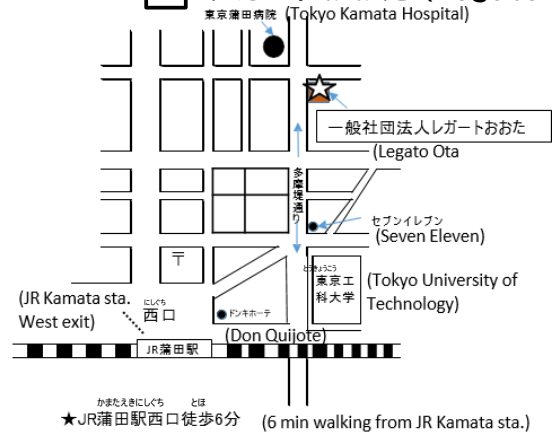

おおたく ぼらんていあ にほんごきょうしつ ちず
大田区のボランティア日本語教室地図 (Volunteer based Japanese classes in Ota city - Map)

A ふれあいはすぬま (Fureai Hasunuma)

こくさいこうりゅうせんたー
B おおた国際交流センター Minto Ota (Ota International Exchange Center)

みつくすおおた
C micsおおた (mics Ota)
 & **E** 新宿小学校 (Shinshuku Elem.School)

D レガートおおた (Legato Ota)

せんぞくいけとしよかん
H 洗足池図書館 (Senzoku-ike Library)

さんのうかいかん
G 山王会館 (Sanno Hall)

ちどりじどうかん
F 千鳥児童館 (Chidori Children's Center)