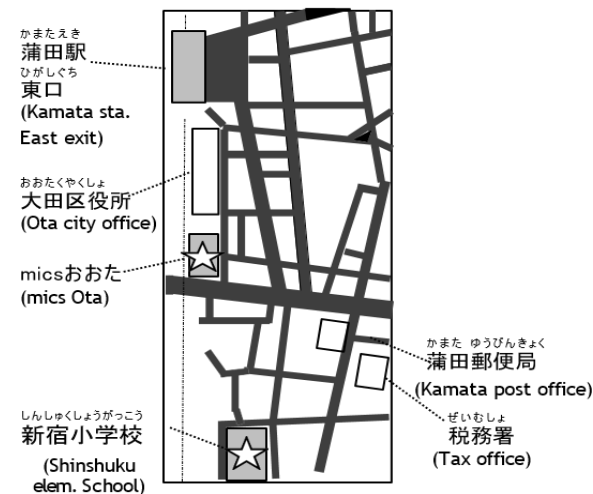

おおたく ぼらんていあ にほんごきょうしつ ちず
大田区のボランティア日本語教室地図 (Volunteer based Japanese classes in Ota city - Map)

A ふれあいはすぬま (Fureai Hasunuma)

こくさいこうりゅうせんたー
B おおた国際交流センター Minto Ota (Ota International Exchange Center)

みつくすおおた
C micsおおた (mics Ota)
 & **E** 新宿小学校 (Shinshuku Elem.School)

D レガートおおた (Legato Ota)

せんぞくいけとしよかん
H 洗足池図書館 (Senzoku-ike Library)

さんのうかいかん
G 山王会館 (Sanno Hall)

ちどりじどうかん
F 千鳥児童館 (Chidori Children's Center)