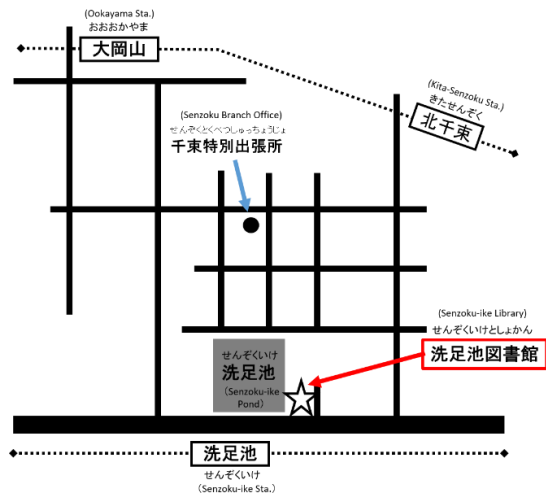

おおたく ぼらんていあ にほんごきょうしつ ちず
大田区のボランティア日本語教室地図 (Volunteer based Japanese classes in Ota city - Map)

A ふれあいはすぬま (Fureai Hasunuma)

こくさいこうりゅうせんたー
B おおた国際交流センター Minto Ota (Ota International Exchange Center)

みつくすおおた
C micsおおた (mics Ota)
 & **E** 新宿小学校 (Shinshuku Elem.School)

D レガートおおた (Legato Ota)

せんぞくいけとしよかん
H 洗足池図書館 (Senzoku-ike Library)

さんのうかいかん
G 山王会館 (Sanno Hall)

ちどりじどうかん
F 千鳥児童館 (Chidori Children's Center)