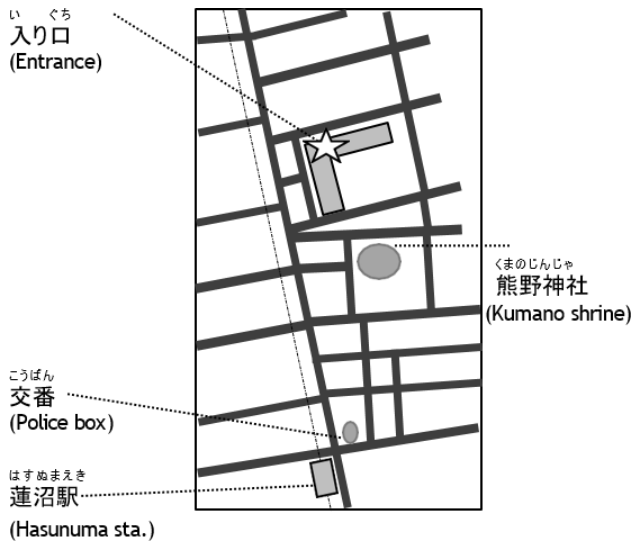

おおたく ぼらんていあ にほんごきょうしつ ちず
大田区のボランティア日本語教室地図 (Volunteer based Japanese classes in Ota city - Map)

A ふれあいはすぬま (Fureai Hasunuma)

こくさいこうりゅうせんたー
B おおた国際交流センター Minto Ota (Ota International Exchange Center)

みつくすおおた
C micsおおた (mics Ota)
 & **E** 新宿小学校 (Shinshuku Elem.School)

D レガートおおた (Legato Ota)

せんぞくいけとしよかん
H 洗足池図書館 (Senzoku-ike Library)

さんのうかいかん
G 山王会館 (Sanno Hall)

ちどりじどうかん
F 千鳥児童館 (Chidori Children's Center)