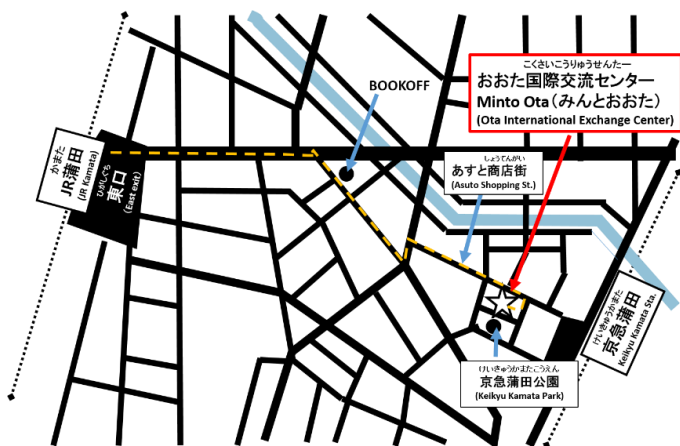

おおたく ぼらんていあ にほんごきょうしつ ちず
大田区のボランティア日本語教室地図 (Volunteer based Japanese classes in Ota city - Map)

A ふれあいはすぬま (Fureai Hasunuma)

こくさいこうりゅうせんたー
B おおた国際交流センター Minto Ota (Ota International Exchange Center)

みつくすおおた
C micsおおた (mics Ota)
 & **E** 新宿小学校 (Shinshuku Elem.School)

D レガートおおた (Legato Ota)

せんぞくいけとしよかん
H 洗足池図書館 (Senzoku-ike Library)

さんのうかいかん
G 山王会館 (Sanno Hall)

ちどりじどうかん
F 千鳥児童館 (Chidori Children's Center)