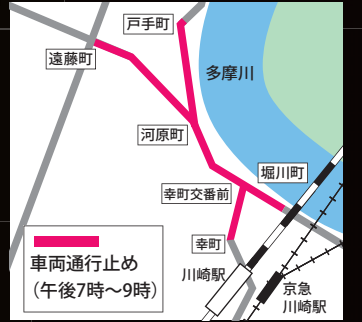

# 第29回 花火の祭典

8月15日(月) 午後6時～8時10分(荒天時中止)

西六郷四丁目地先(多摩川河川敷) ※敷物をご持参ください。

●花火の実施についてのお問い合わせは  
自動音声案内 ☎0180-99-3838  
開設期間=8月14日午前10時～15日午後8時

内容

- 1 ステージアトラクション (ジャズ、和太鼓)
- 2 平和記念式典
- 3 花火打ち上げ (午後7時30分～8時10分)

※無人航空機(ドローンなど)の飛行・持ち込みはできません

交通

会場へは、公共交通機関をご利用ください。

- 電車 京浜急行線「六郷土手」駅から徒歩約5分
- バス ①蒲田駅西口から、東急バス「六郷土手」行きで「六郷土手」下車徒歩約3分(午後5時～10時は「高畑小学校」で折り返し運行)  
②蒲田駅東口から、京急バス「羽田車庫」行き(六郷橋経由)で「六郷橋」下車徒歩約7分

当日の交通規制 下図のとおり交通規制を行います。ご協力をお願いします。

※駐車場はありません。車での来場はご遠慮ください。  
※六郷大橋や川崎側河川敷での見物は、危険ですのでご遠慮ください。

- 立ち入り禁止区域 (午前8時～花火終了)
- 車両通行止め区域 (午後5時～9時30分)
- 車両通行止めに伴う車両進入禁止区域 (午後5時30分～9時30分)
- 車両通行止め (午後5時30分～9時30分)
- 観客誘導路
- 通行禁止区域 (午後6時30分～花火終了)

図文化振興課文化事業担当 ☎5744-1226 FAX5744-1539

## 交通事故をなくそう HP

平成28年上半期の区内の交通事故は、昨年の同時期より大幅に減っていますが、重傷者、死亡者は1人ずつ増えています。重大事故に遭わないよう注意しましょう。

区内交通事故発生状況速報(平成28年1～6月)

警察署	件数	死亡(人)	重傷(人)	軽傷(人)	死傷者計(人)
大森	139	2	3	156	161
田園調布	118	1	1	138	140
蒲田	149	2	1	177	180
池上	126	1	2	154	157
東京空港	16	1	0	18	19
東京湾岸	22	0	0	25	25
合計	570	7	7	668	682
27年1～6月	771	6	6	872	884
前年比較	-201	+1	+1	-204	-202