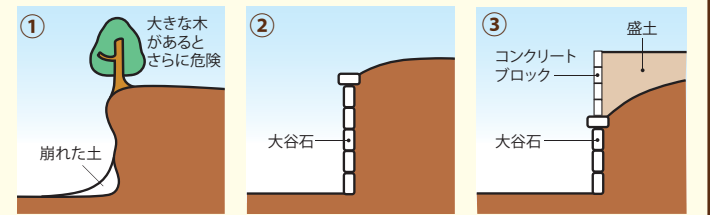

図文化振興課

勝海舟記念館  
開設準備担当

☎5744-1653  
FAX5744-1539

勝海舟基金へのご寄附について  
詳細はコチラ

危険! がけ崩れ災害

長雨が続き、地震のときに発生します。がけや擁壁の所有者や管理者は、がけ崩れが起こらないよう、点検や整備をしましょう。

高さが2mを超える擁壁を造る場合は、建築基準法による工作物の確認申請が必要です。工事は専門家の監督のもと、安全・適切に行い、必ず完了検査を受けましょう。

- ひび割れ・膨らみがないかを確認する
- 擁壁の上面には雨水が浸透しないよう不透水層や排水溝を設ける
- 擁壁の水抜き穴を清掃する

特に危険ながけや擁壁

- ①自然がけ 表面が露出していると、雨水が染み込み、土が不安定になるため崩れやすくなります。上部が張り出した状態のがけは特に危険です。
- ②大谷石積み擁壁など 大谷石やコンクリートブロックなどで造られた擁壁は、強度が小さく、石と石がコンクリートで十分に結合されていない積み方のため、崩れやすく危険です。
- ③継ぎ足し擁壁 擁壁の上にさらに大谷石やコンクリートブロックを積み増して土盛りをしているため、構造的に不安定で崩れやすくなっています。継ぎ足した高さによっては、その部分だけ崩れても大きな災害を引き起こす危険があります。