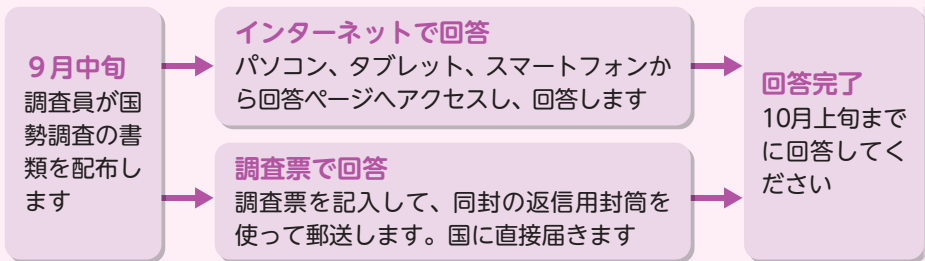

まちかど News

☎ 5744-1132 FAX 5744-1503

ユリの楽園

羽田空港へ向かう途中、オレンジ色一色に輝く一角が目にとまる。羽田空港国際線ターミナル付近の多摩川沿いにある「ソラムナード羽田緑地」では、羽田空港利用者や区内外から訪れる方をもてなすため、美しい花々を楽しめる花園づくりを進めています。

ここに咲くユリは「スカシユリ」という種類です。海辺の潮風に強く、約5,000株が植えられています。通常スカシユリは6月中旬が見頃ですが、この場所は日当たりが良いためか、今年は6月上旬に満開になりました。ユリの中では珍しく上向きに咲く、この鮮やかなオレンジが咲き誇る姿は圧巻。ぜひ、皆さんも足を運んでみてください。飛行機と「ユリの楽園」のコラボレーションが、あなたの心を癒やします。

国勢調査が実施されます

9月中旬から調査書類の配布が始まります

今回で100年の節目の年を迎える国勢調査は、5年に1回実施される国の最も重要な統計調査です。調査で得られた結果は、国や地方公共団体の施策の資料などに活用されるほか、企業や各種団体における商品開発や需要予測など、各方面で幅広く活用されます。

- 調査の対象
10月1日現在、日本国内に3か月以上居住する全ての人と世帯が対象です。
- 回答期間 9月中旬～10月上旬
- 回答方法および流れ インターネットか調査票のどちらでも回答できます。