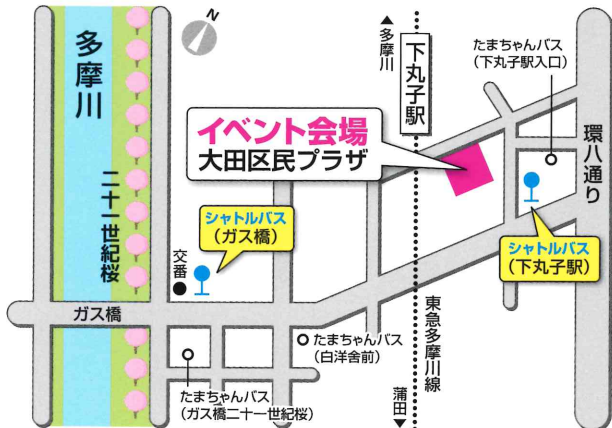

シャトルバス 乗り場より

## 会場: 大田区民プラザ

(下丸子三丁目1番3号)

Place: Ota City Residents Plaza

だてしんじせいのまはりのまつり

ステージ  
Stage

フリーマーケット  
Flea market

模擬店  
Stand

開会式  
Opening Ceremony

※車・自転車でのご来場はご遠慮ください