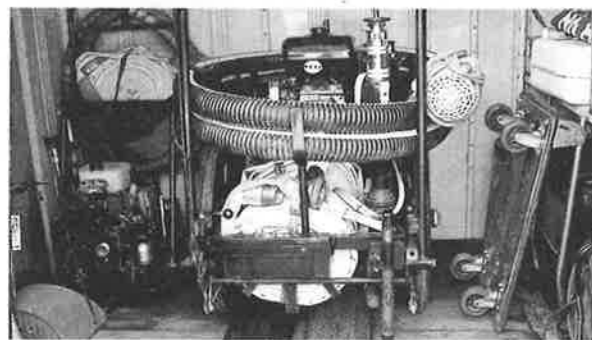

◆まちの備え

—確かめ合おう 我が家の安全 隣の安否—

地震発生後の初期行動、まずは隣近所の住民が協力して、声をかけ合い、初期消火、けが人の救出、応急手当など、できることは地域ぐるみで助け合いましょう。そのためにも、町会の防災倉庫にどんな器具があるのか、知っておくことも大切です。そこで今回新井宿6丁目町会の防災倉庫を見学しました。

- ★新井宿六丁目町会の防災倉庫はさくら通り三丁目公園にあります。
- ・消火のための大型C級ポンプ ミニポンプ
- ・救出器具として、ハンマー のこぎり パール大小 ショベル トラロープ
- ・その他 台車 発電機 バケツ 軍手
- ★公園の下には、容量100m³の防火水槽がありました。