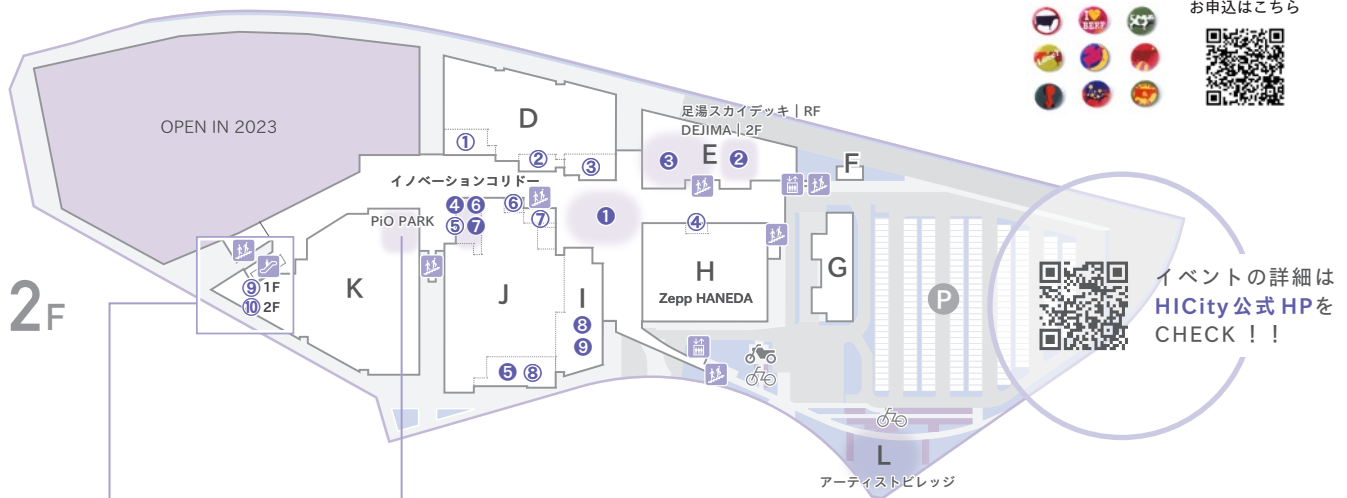

⑧ 似顔絵イベント

事前に予約いただいたお客様から抽選で似顔絵師によるオリジナル似顔絵プレゼント！

- 8/11(金)・12(土) 10:00-18:30
- 参加無料
- ぐるなびフードホールワイ天空橋

お申込はこちら

⑨ オリジナル缶バッジ作成

お好みの写真を使ったオリジナル缶バッジ作成！

- 8/11(金)・12(土) 10:00-18:30
- 参加無料
- ぐるなびフードホールワイ天空橋

お申込はこちら

ACCESS

天空橋駅
HICity口直結

B1F

- 270台 急速充電2台 身障者用1台
- 620台 コミュニティ サイクルポート有

大田区の町工場と コラボしたアウトドアギア

様々な技術を発信するPiO PARKのプロジェクトで出会った2社。そのコラボレーションから生まれたアウトドアギアを展示しています。

- 8/1(火)～31(木)
- PIO PARK

浴衣・甚平でHICityを楽しもう！