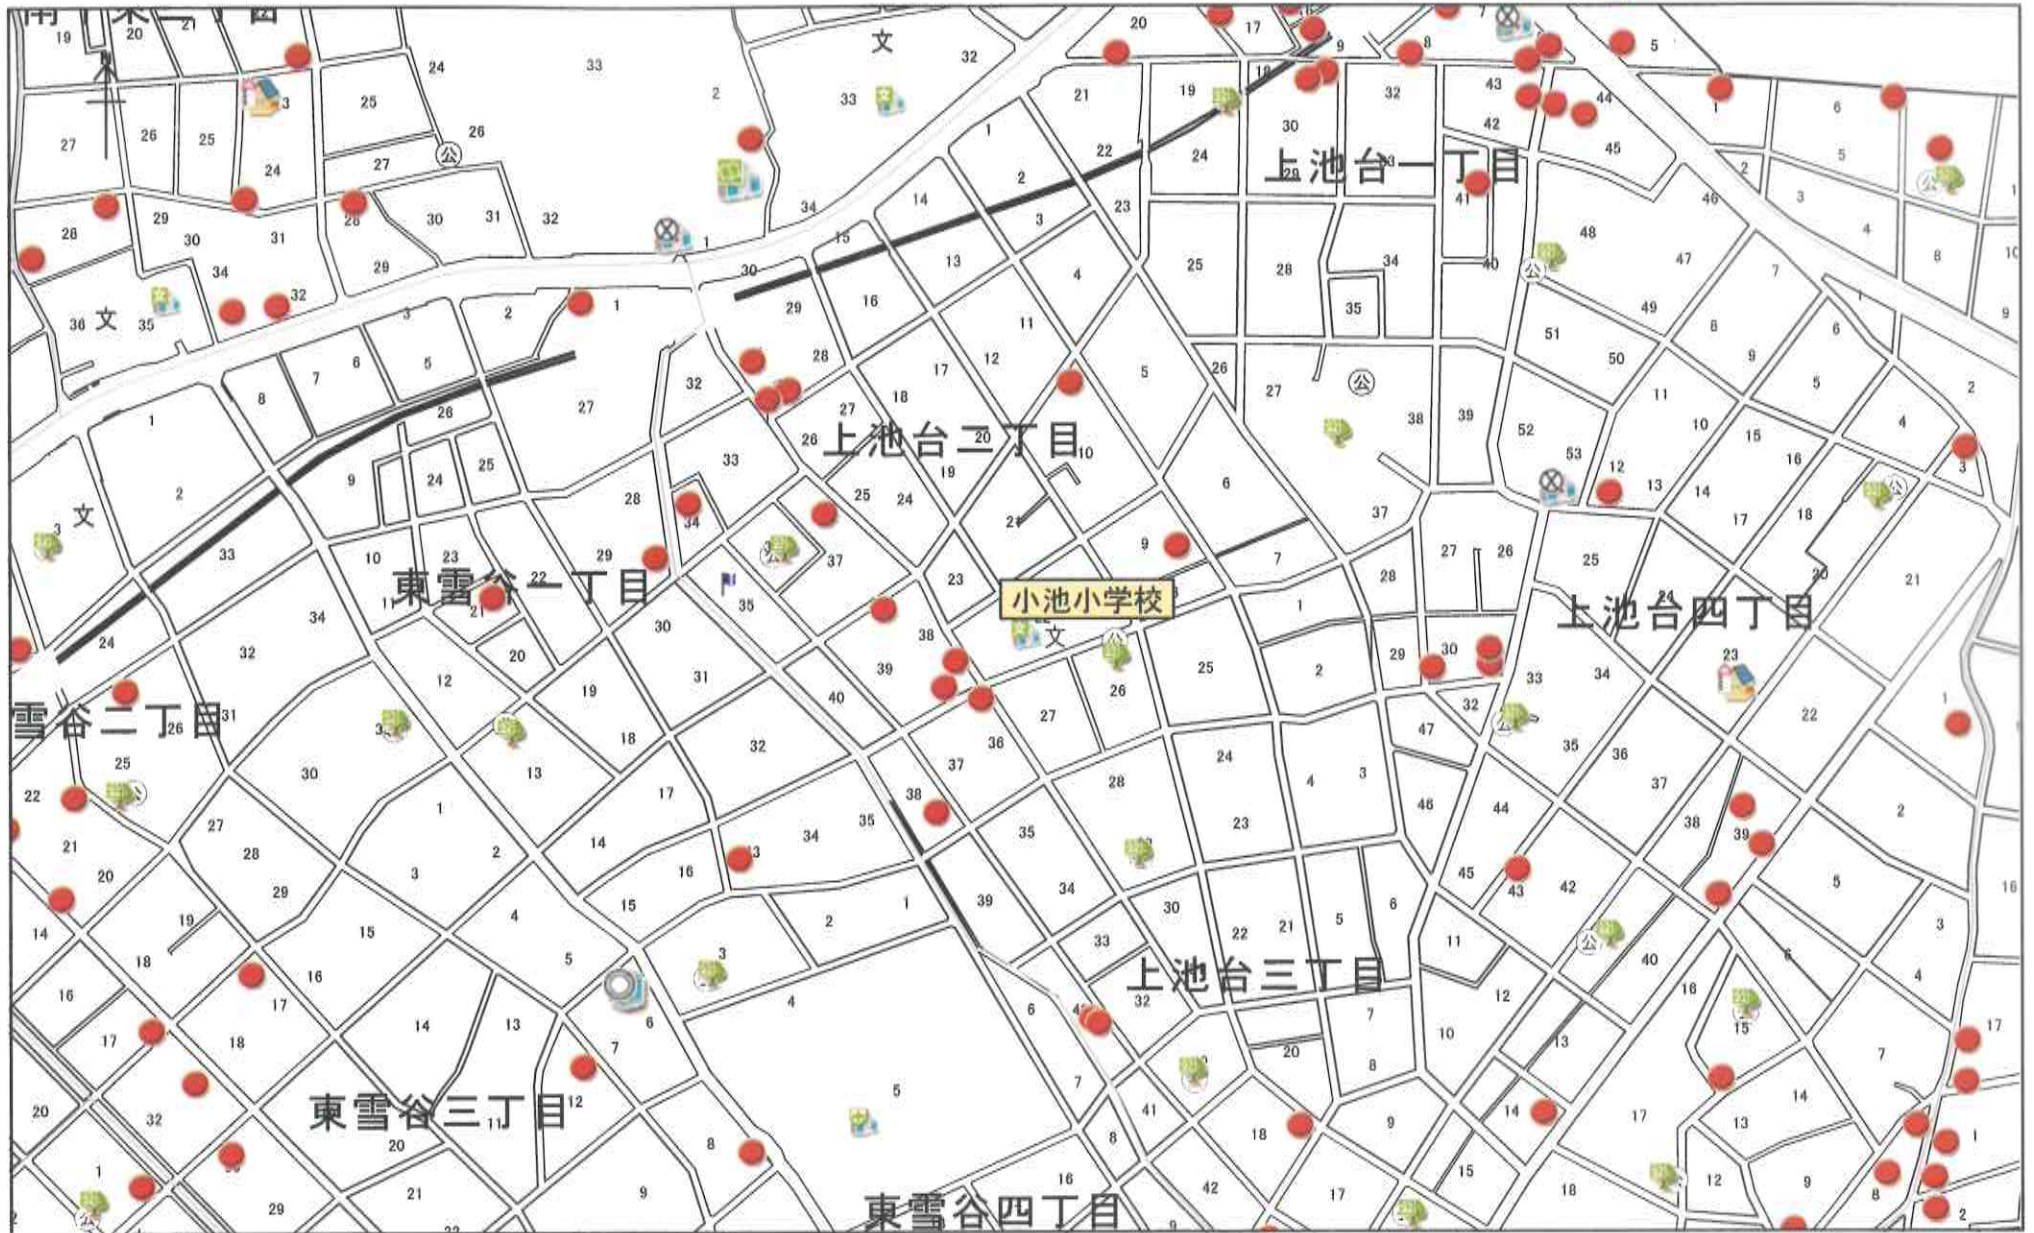

こどもSOSの家マップ

小池小学校周辺

令和2年2月1日現在

- ; SOSの家
- ; 学校
- ; 公園
- ; 区役所関係
- ; 図書館
- ; 病院
- ; 警察署
- ; 交番
- ; 消防署
- ; 保育園
- ; 児童館