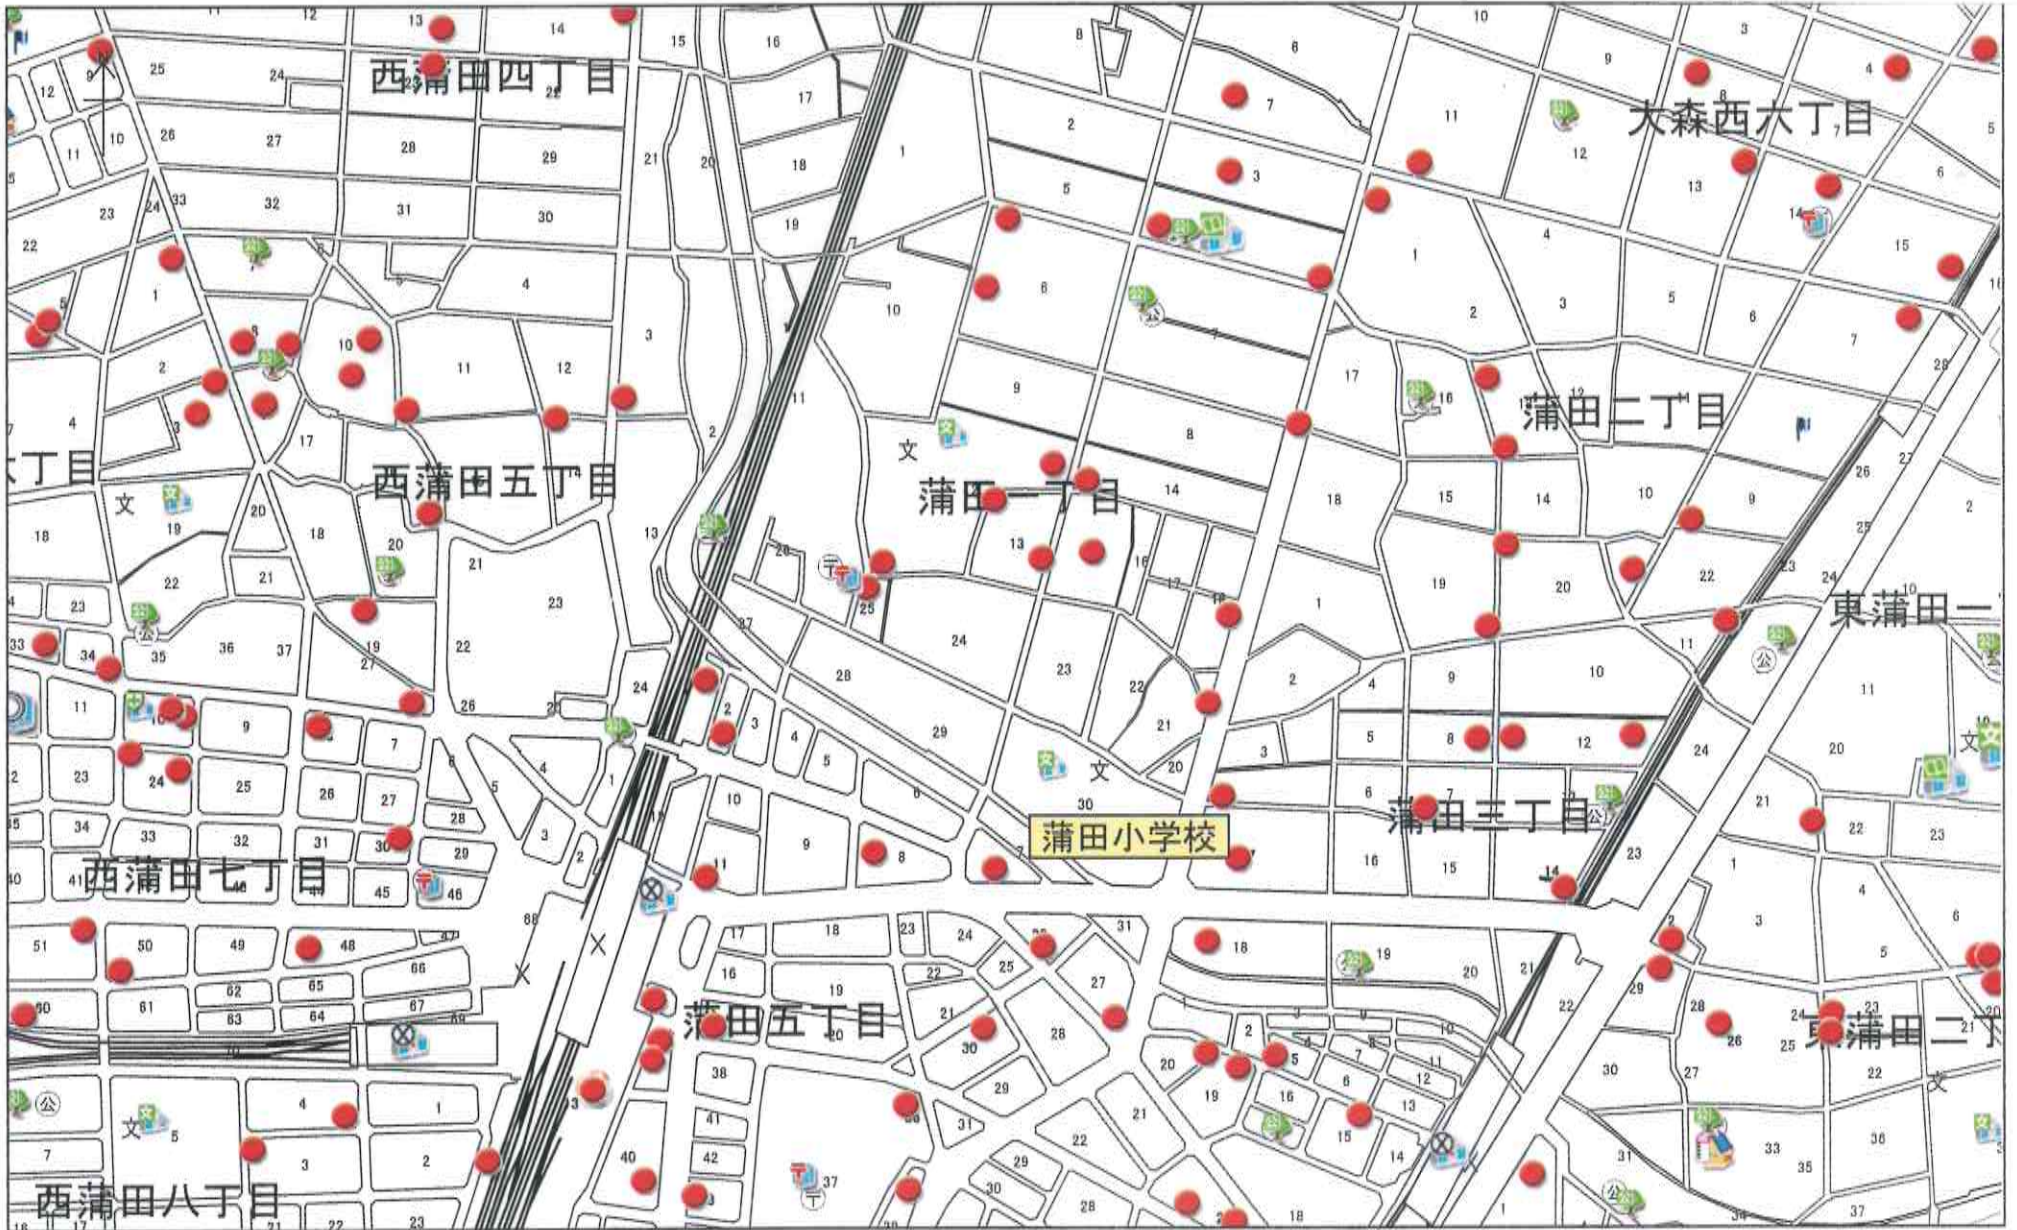

# こどもSOSの家マップ

## 蒲田小学校周辺

平成31年2月1日現在

- ; SOS の家
- ; 学校
- ; 公園
- ; 区役所関係
- ; 図書館
- ; 病院
- ; 警察署
- ; 交番
- ; 消防署
- ; 保育園
- ; 児童館