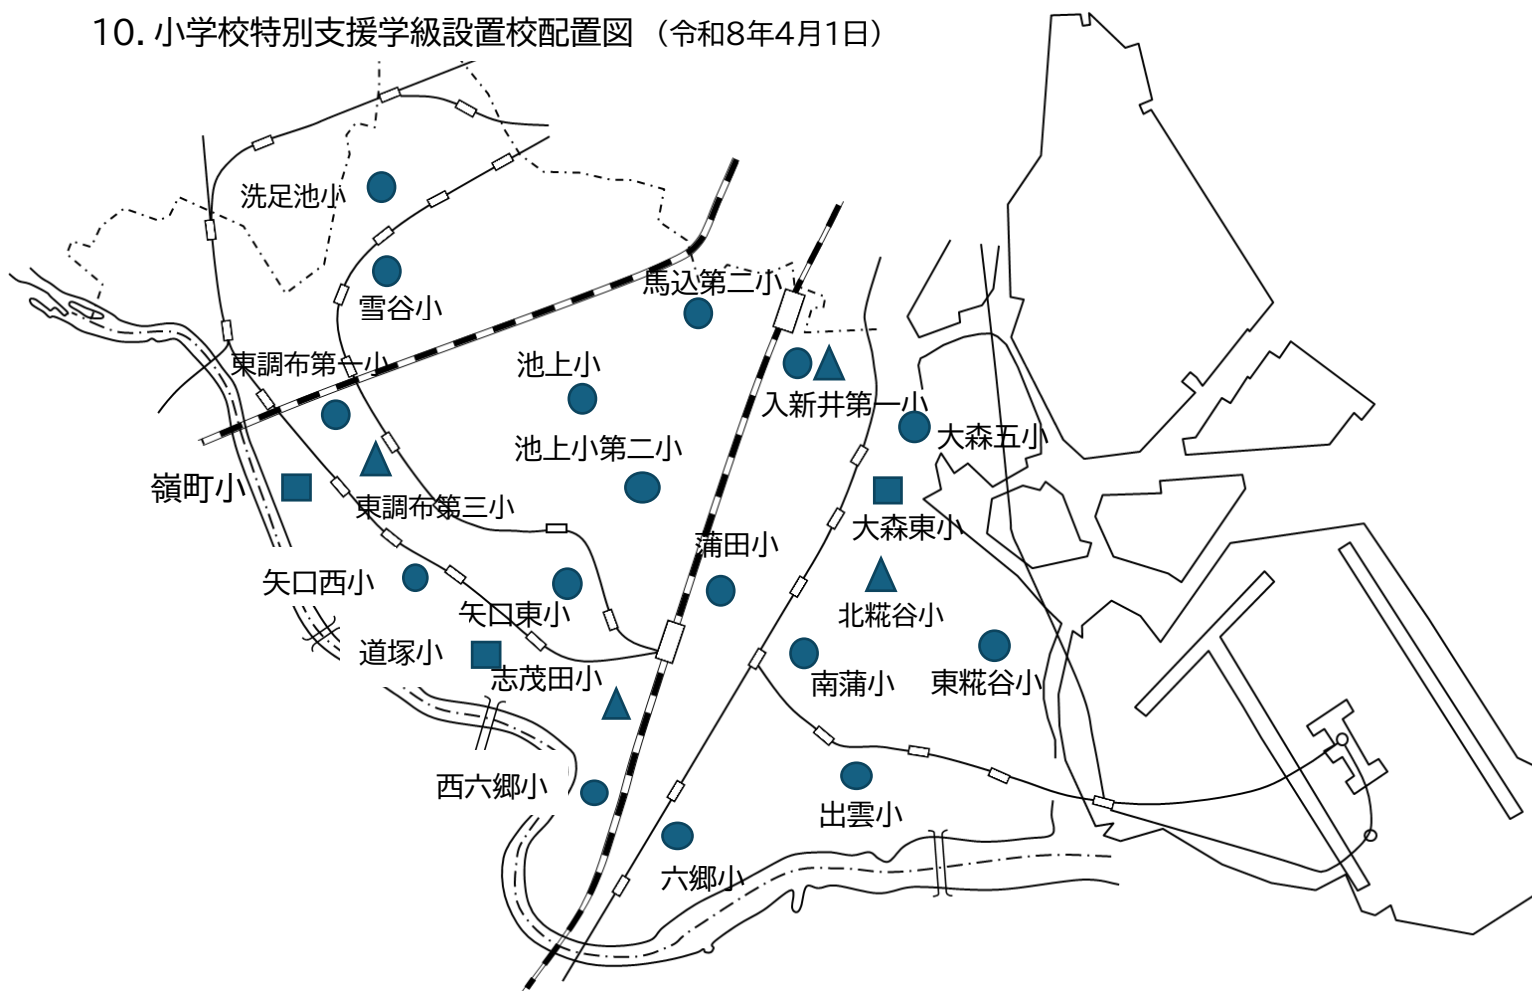

10. 小学校特別支援学級設置校配置図（令和8年4月1日）

中学校特別支援学級設置校配置図（令和8年4月1日時点）