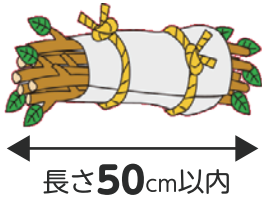

コードレス掃除機

電気シェーバー

モバイルバッテリー

電動歯ブラシ

剪定した植木の枝や葉の出し方

この時期は庭木の手入れが多くなる時期かと思えます。剪定した枝葉は、以下の通り集積所へ出すようにご協力をお願いします。※その際に大きな枝の束と可燃ごみの袋を**4袋以上**出される場合は、清掃事務所へ事前にご連絡をお願いします。ツバキ、サザンカ、チャの葉裏に毒蛾の毛虫が発生する季節です。集積所に出される際は、殺虫・消毒等のご協力をお願いします。

大きな枝

長さ**50cm**以内
幹の太さ**10cm**以下

小さな葉や枝

少量の枝や葉は他の可燃ごみとごみ箱へ

※大きな枝の束と合わせて**3つ**までは可燃ごみに出せます。

宅配による家庭用パソコンの引き取り

大田区では、国の認定事業者であるリネットジャパンリサイクル(株)と協定を締結し、宅配便による自宅からの回収を実施しています。利用方法(回収方法)はとても簡単なのでぜひご利用ください。段ボール1箱分(縦+横+高さの合計が140cm以内)のものまでなら宅配料含めて無料です。また、パソコンと一緒に段ボールに入るなら小型家電も一緒に無料で引き取り可能です。※小型家電のみの回収はしていません。