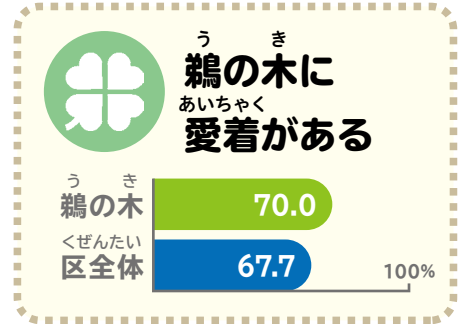

クイズの答えが分かったら、太線に囲まれた文字を①から⑦までならべてください。  
答えはすべてひらがなで書いてください。

①  ②  ③  ④  ⑤  ⑥  ⑦

# す 住みやすいまち とう き 鶺の木

人生100年  
を見据えた健康寿命延伸プロジェクト