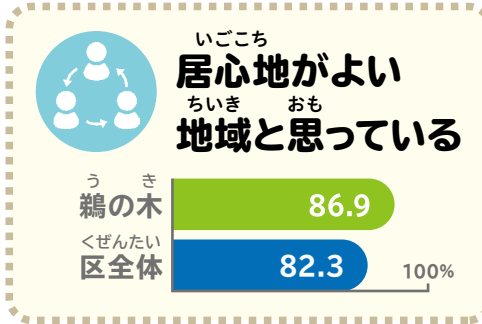

クイズの答えが分かったら、太線に囲まれた文字を①から⑦までならべてください。  
答えはすべてひらがなで書いてください。

①  ②  ③  ④  ⑤  ⑥  ⑦

# す 住みやすいまち とう き 鶺の木

人生100年  
を見据えた健康寿命延伸プロジェクト