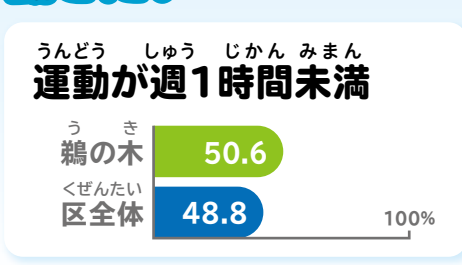

# す 住みやすいまち とう き 鶺の木

人生100年  
を見据えた健康寿命延伸プロジェクト

## このまちで... 目指そう! 100歳まで健康Life!

### もっと動きたい

(令和3年度大田区キラリ☆健康調査より)

**健康ポイント** で楽しく健康づくり

う き 鶺の木クイズラリー等に参加すると健康ポイントが獲得できます。ポイントをためて応募すると抽選で景品が当たります。

ウォーキングコースに「鶺の木お散歩コース」が加わりました。「鶺の木お散歩コース」を巡るとコース達成ごとにポイントがもらえます。

アプリダウンロードはコチラ

鶺の木地区☆対抗ランキング『鶺の木カップ』