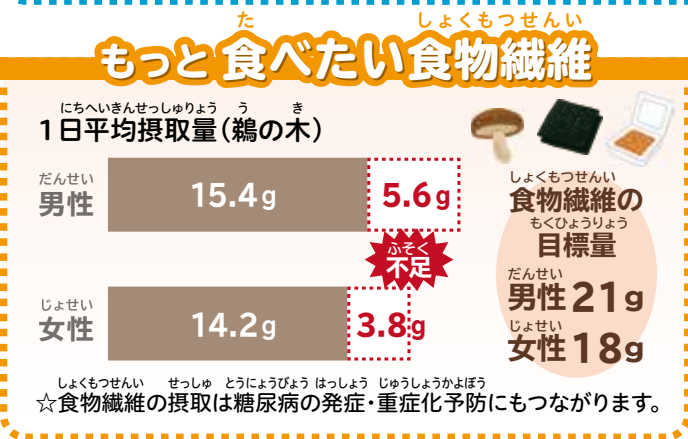

(令和3年度大田区キラリ☆健康調査より)

健康ポイント で楽しく健康づくり

う き 鶺の木クイズラリー等に参加すると健康ポイントが獲得できます。ポイントをためて応募すると抽選で景品が当たります。

ウォーキングコースに「鶺の木お散歩コース」が加わりました。「鶺の木お散歩コース」を巡るとコース達成ごとにポイントがもらえます。

アプリダウンロードはコチラ

鶺の木地区☆対抗ランキング『鶺の木カップ』

2023年2月1日～28日の期間にウォーキングに取り組むと、はねぴん健康ポイントアプリ内の合計歩数を鶺の木地区の参加者同士で楽しく競い合えます。

しょういにゆうしょうしゃ 上位入賞者には けいひん 景品をプレゼント!

おめでとう!

©大田区