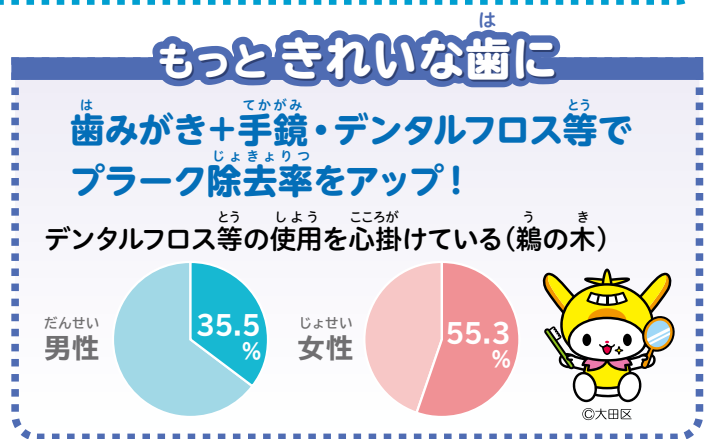

# す 住みやすいまち とう き 鶺の木

人生100年  
を見据えた健康寿命延伸プロジェクト

## このまちで... 目指そう! 100歳まで健康Life!

### もっと動きたい

(令和3年度大田区キラリ☆健康調査より)

**健康ポイント** で楽しく健康づくり

う き 鶺の木クイズラリー等に参加すると健康ポイントが獲得できます。ポイントをためて応募すると抽選で景品が当たります。

ウォーキングコースに「鶺の木お散歩コース」が加わりました。「鶺の木お散歩コース」を巡るとコース達成ごとにポイントがもらえます。

アプリダウンロードはコチラ

鶺の木地区☆対抗ランキング『鶺の木カップ』