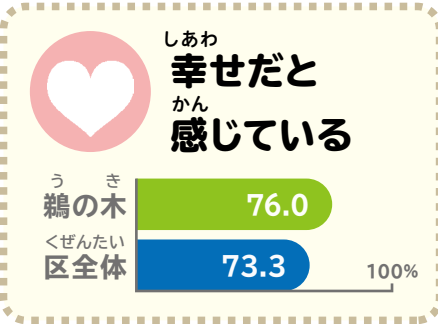

クイズの答えが分かったら、太線に囲まれた文字を①から⑦までならべてください。  
答えはすべてひらがなで書いてください。

①  ②  ③  ④  ⑤  ⑥  ⑦

# す 住みやすいまち とう き 鶺の木

人生100年  
を見据えた健康寿命延伸プロジェクト