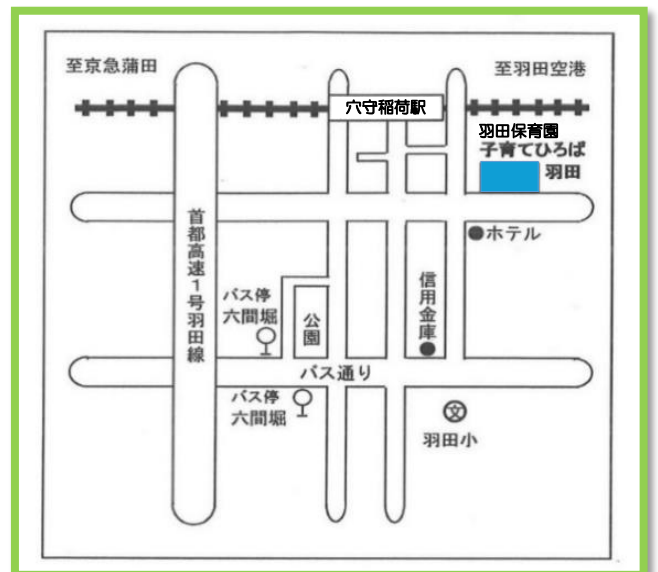

子育てひろば羽田

4月のお知らせ

子育てひろばの利用は、感染症対策のため、衛生面に十分配慮し、安心して利用できるようにしています。

大田区羽田 4-11-1
03-3744-0111

《ひろばのご案内》

ひろばは、0歳から3歳のお子さんとその保護者、出産予定の方がご利用いただけます。

＊利用時間 10時から16時まで（月曜日から金曜日）

＊飲食 ランチタイム 11:30～13:00（交替制）
おやつタイム 15:00～15:30

子育てひろば羽田ホームページはこちらから

講座のお知らせ

<絵本の読み聞かせ>

＊日時…4月21日(火曜日)

10時30分から10時45分まで

ボランティアさんによる絵本の読み聞かせです。親子でゆったりとした時間をお過ごしください。

ひろばで人気！あひるの引き車

<リフレッシュヨガ>

＊日時…4月30日(木曜日)

10時30分から11時まで

楽しく身体を動かしてリフレッシュしませんか？

すべて予約制です。

状況等により変更、中止になる場合があります。

京急穴守稲荷駅から徒歩2分

京急バス六間堀から徒歩7分