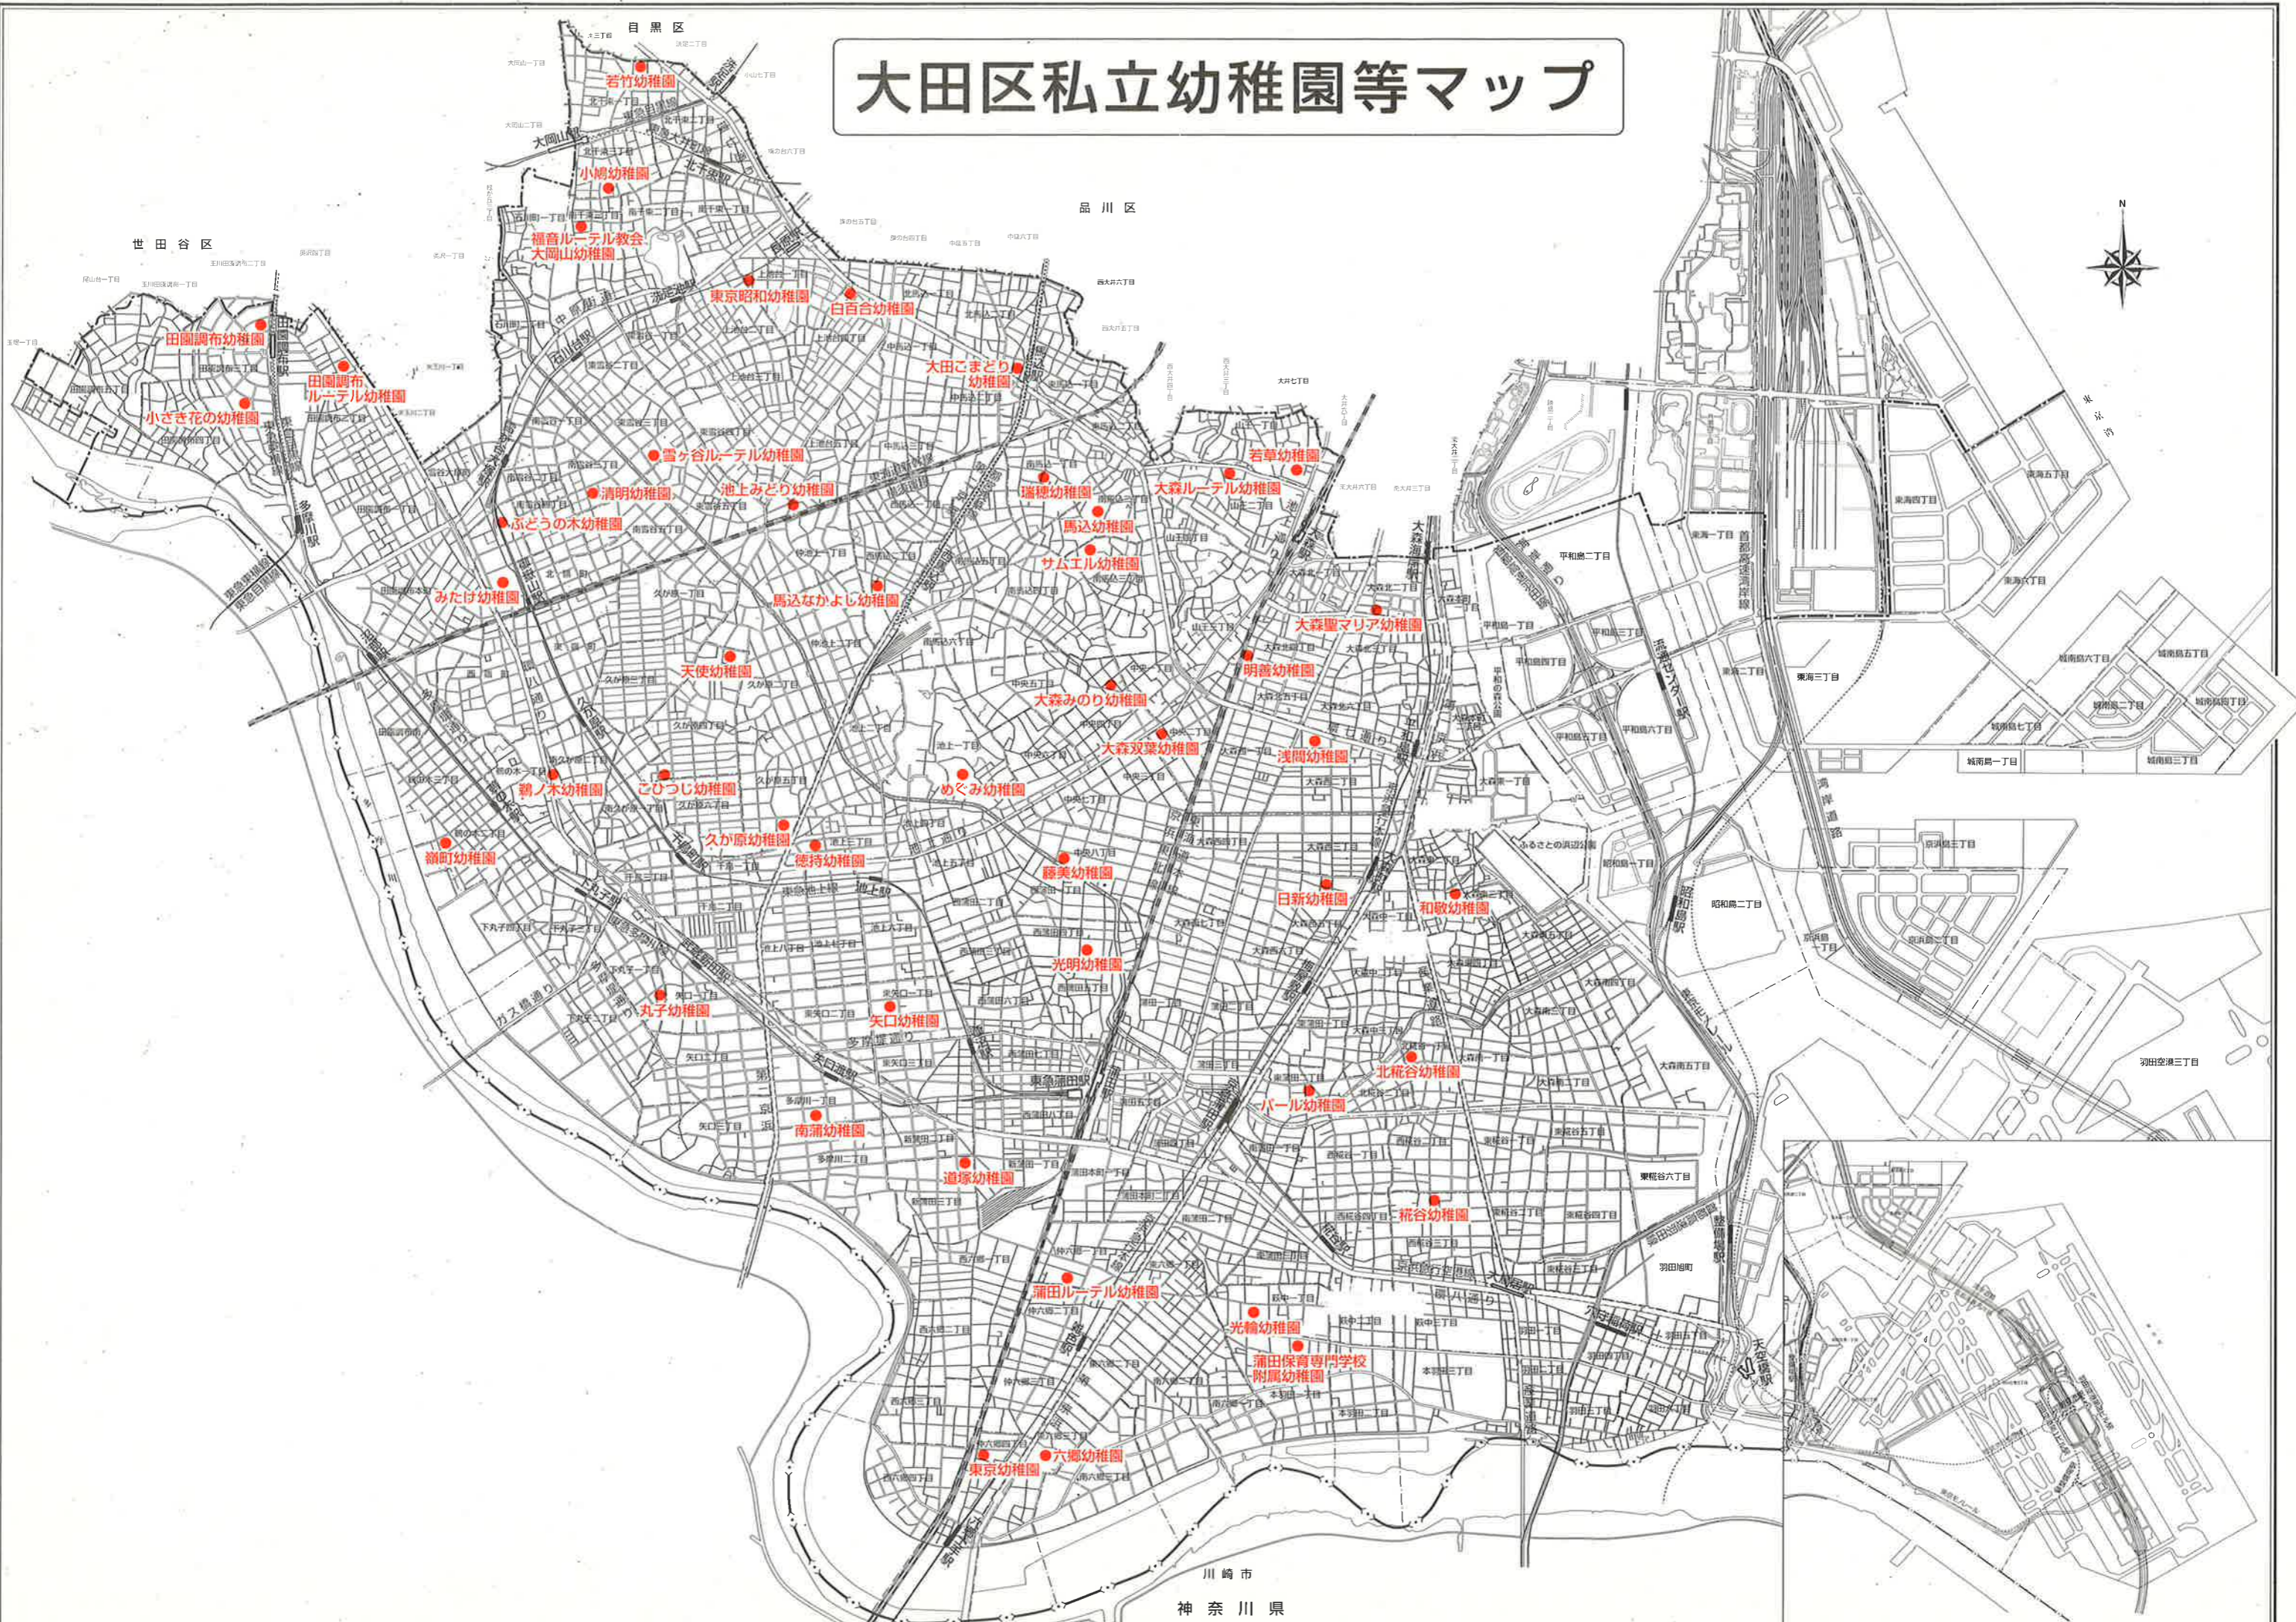

大田区私立幼稚園等マップ

世田谷区

目黒区

品川区

川崎市

神奈川県

田園調布幼稚園
小ざき花の幼稚園
田園調布ルーテル幼稚園

福音ルーテル教会
大岡山幼稚園