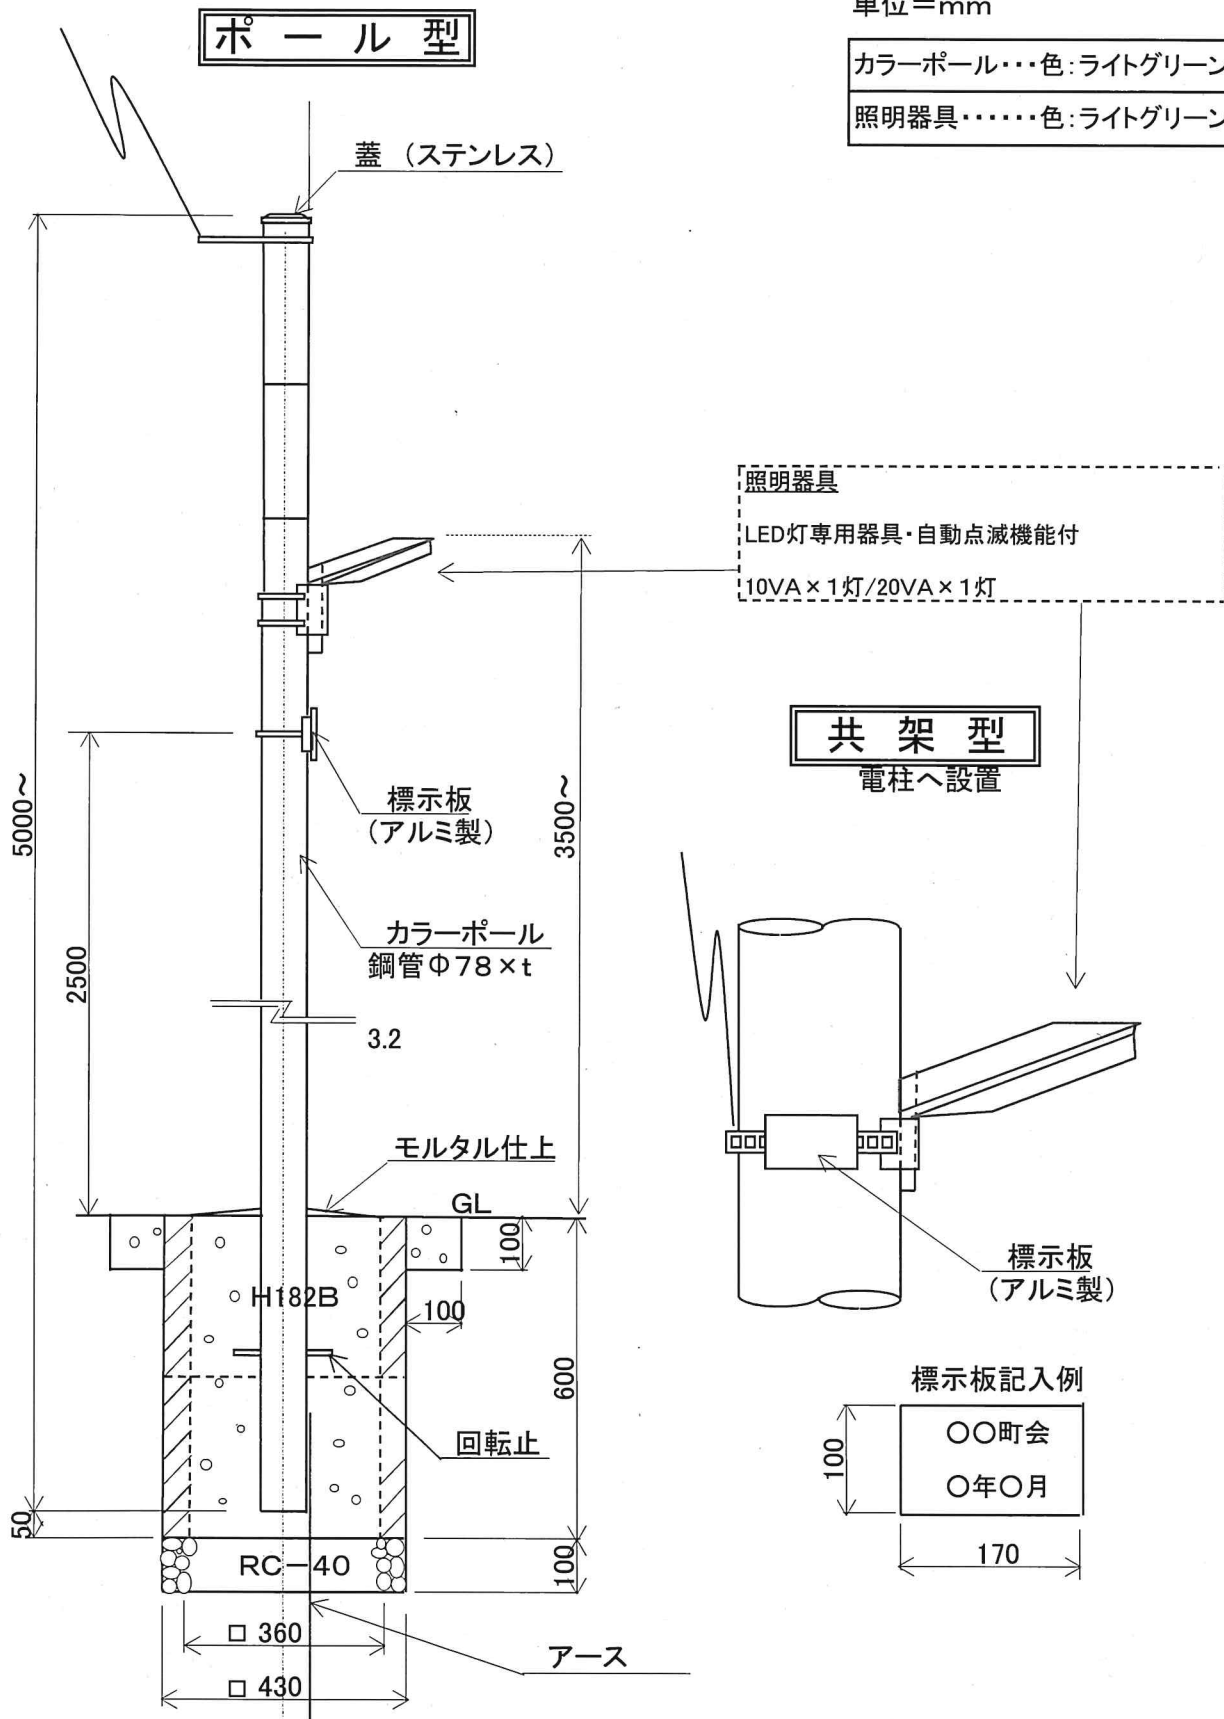

防犯灯参考図

単位=mm

カラーポール…色:ライトグリーン等

照明器具……色:ライトグリーン等

基礎使用材料

1基当り

コンクリートブロック	内径360×360×300 t35	個	2.0
コンクリート	手練 H182 B	m ³	0.09
再生クラッシュ砕石	RC-40	m ³	0.02