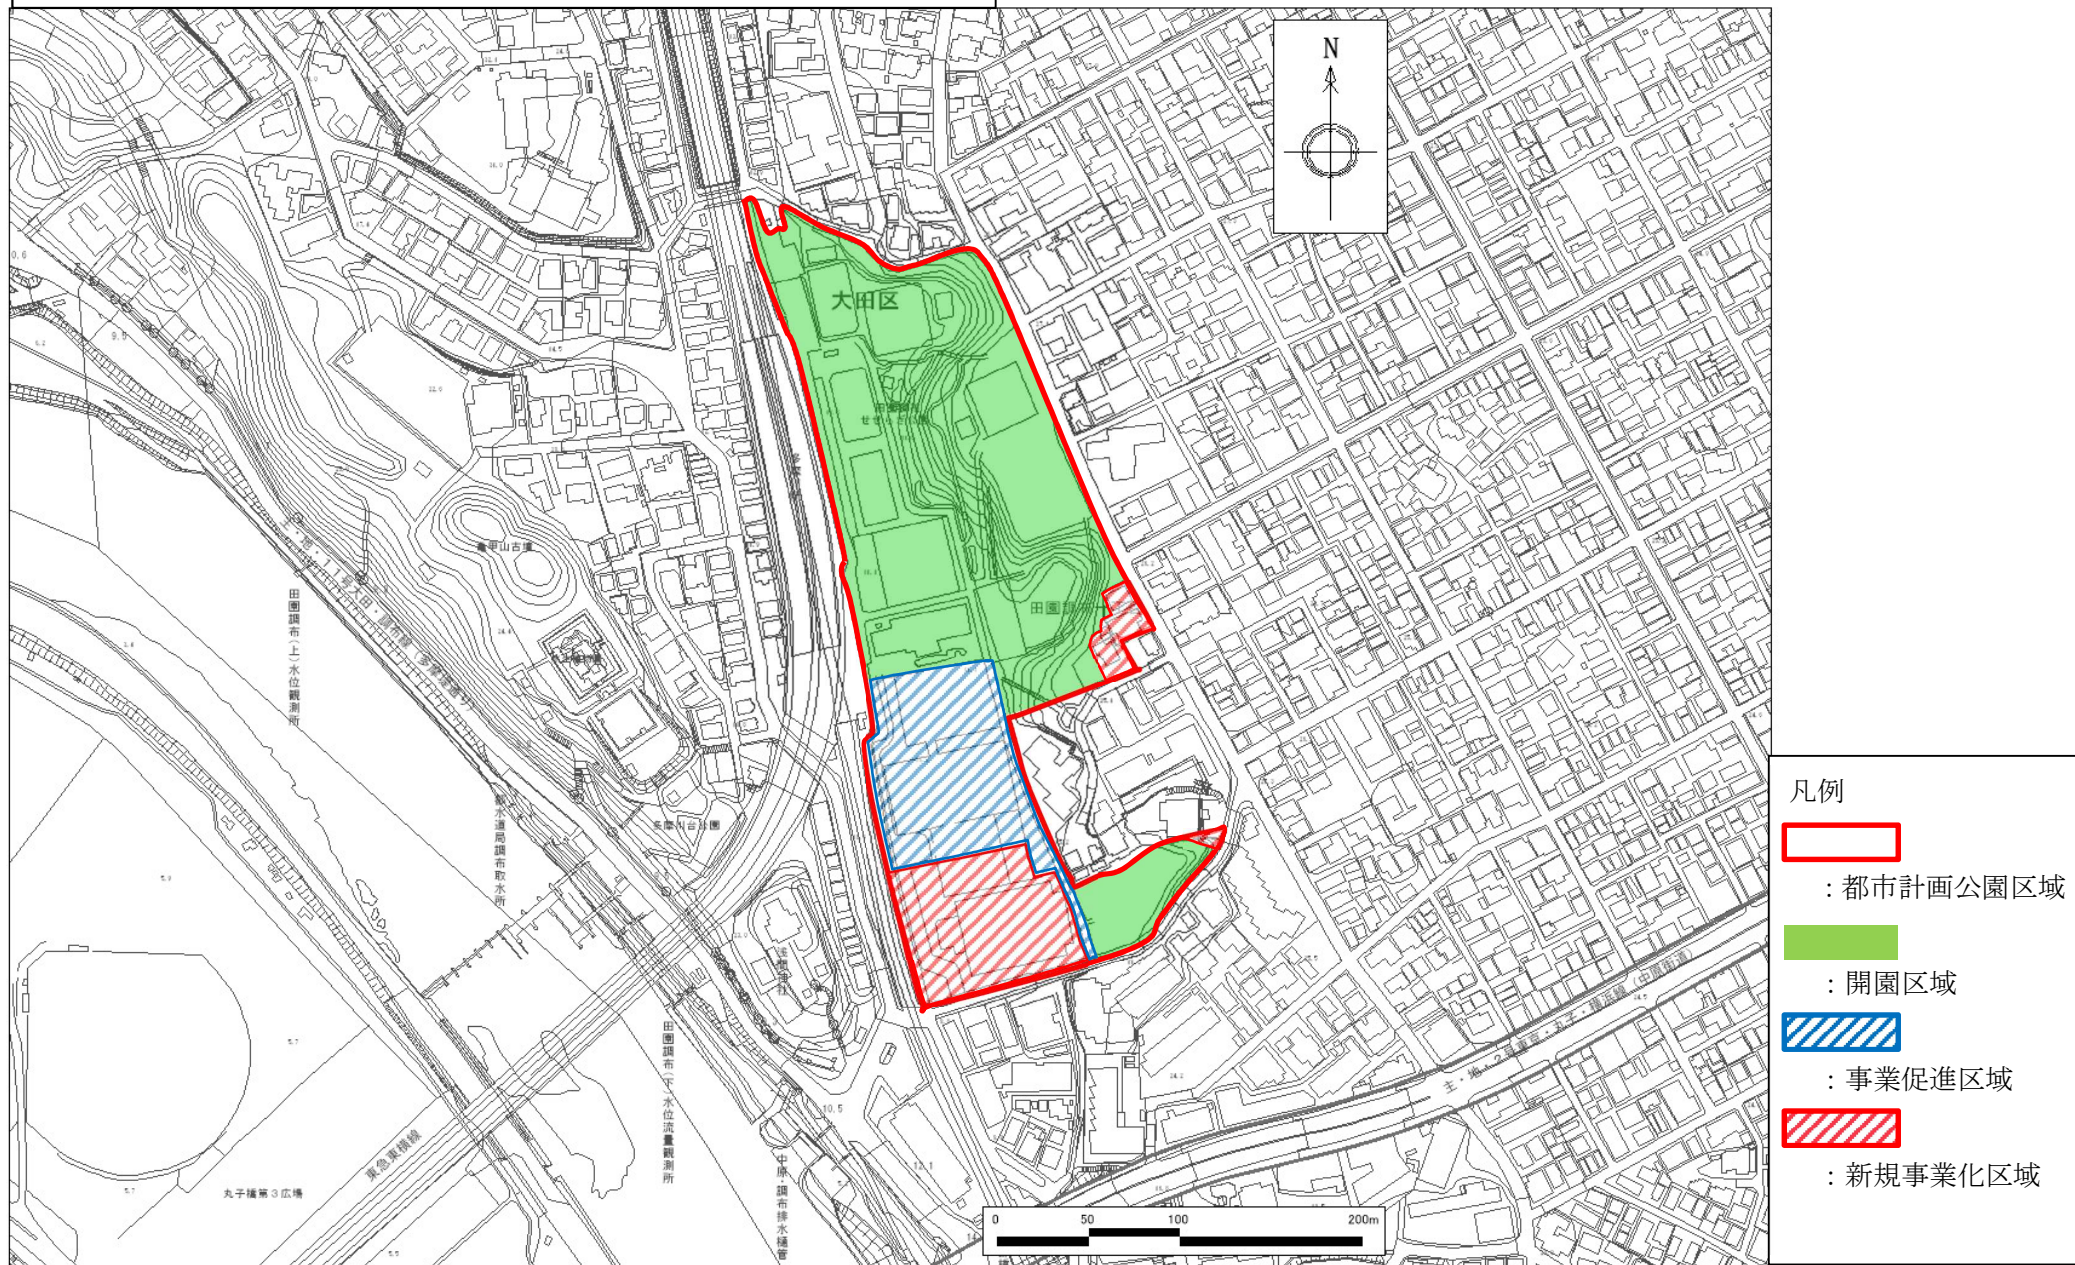

東京都市計画公園 第6・4・1号 丸子多摩川公園 優先整備区域図面

この地図は、東京都知事の承認を受けて、東京都縮尺 1/2,500 の地形図及び道路網図を使用して作成したものである。ただし、計画線は、都市計画道路の計画図から転記したものである。無断複製を禁ず。

(承認番号) 31 都市基交著第 146 号、令和元年 9 月 11 日

(承認番号) 31 都市基街都第 146 号、令和元年 9 月 12 日