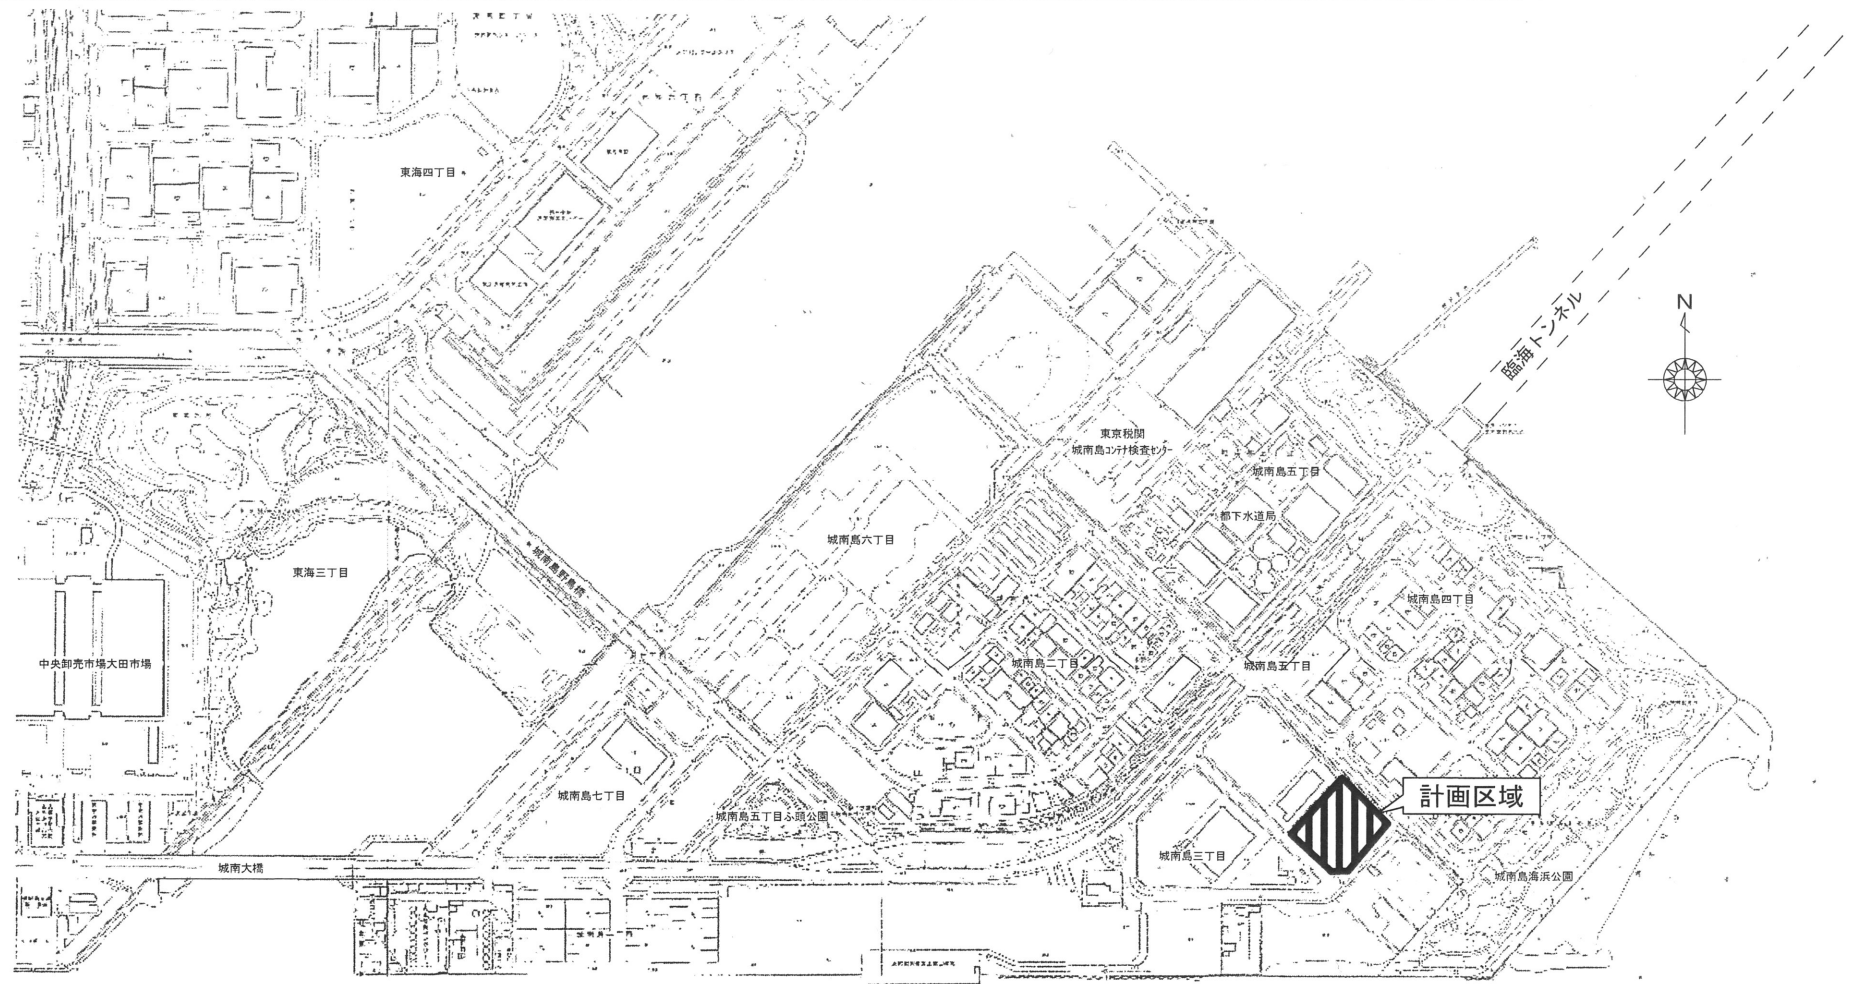

大成ロテック株式会社 城南島工場

位置図

京浜運河