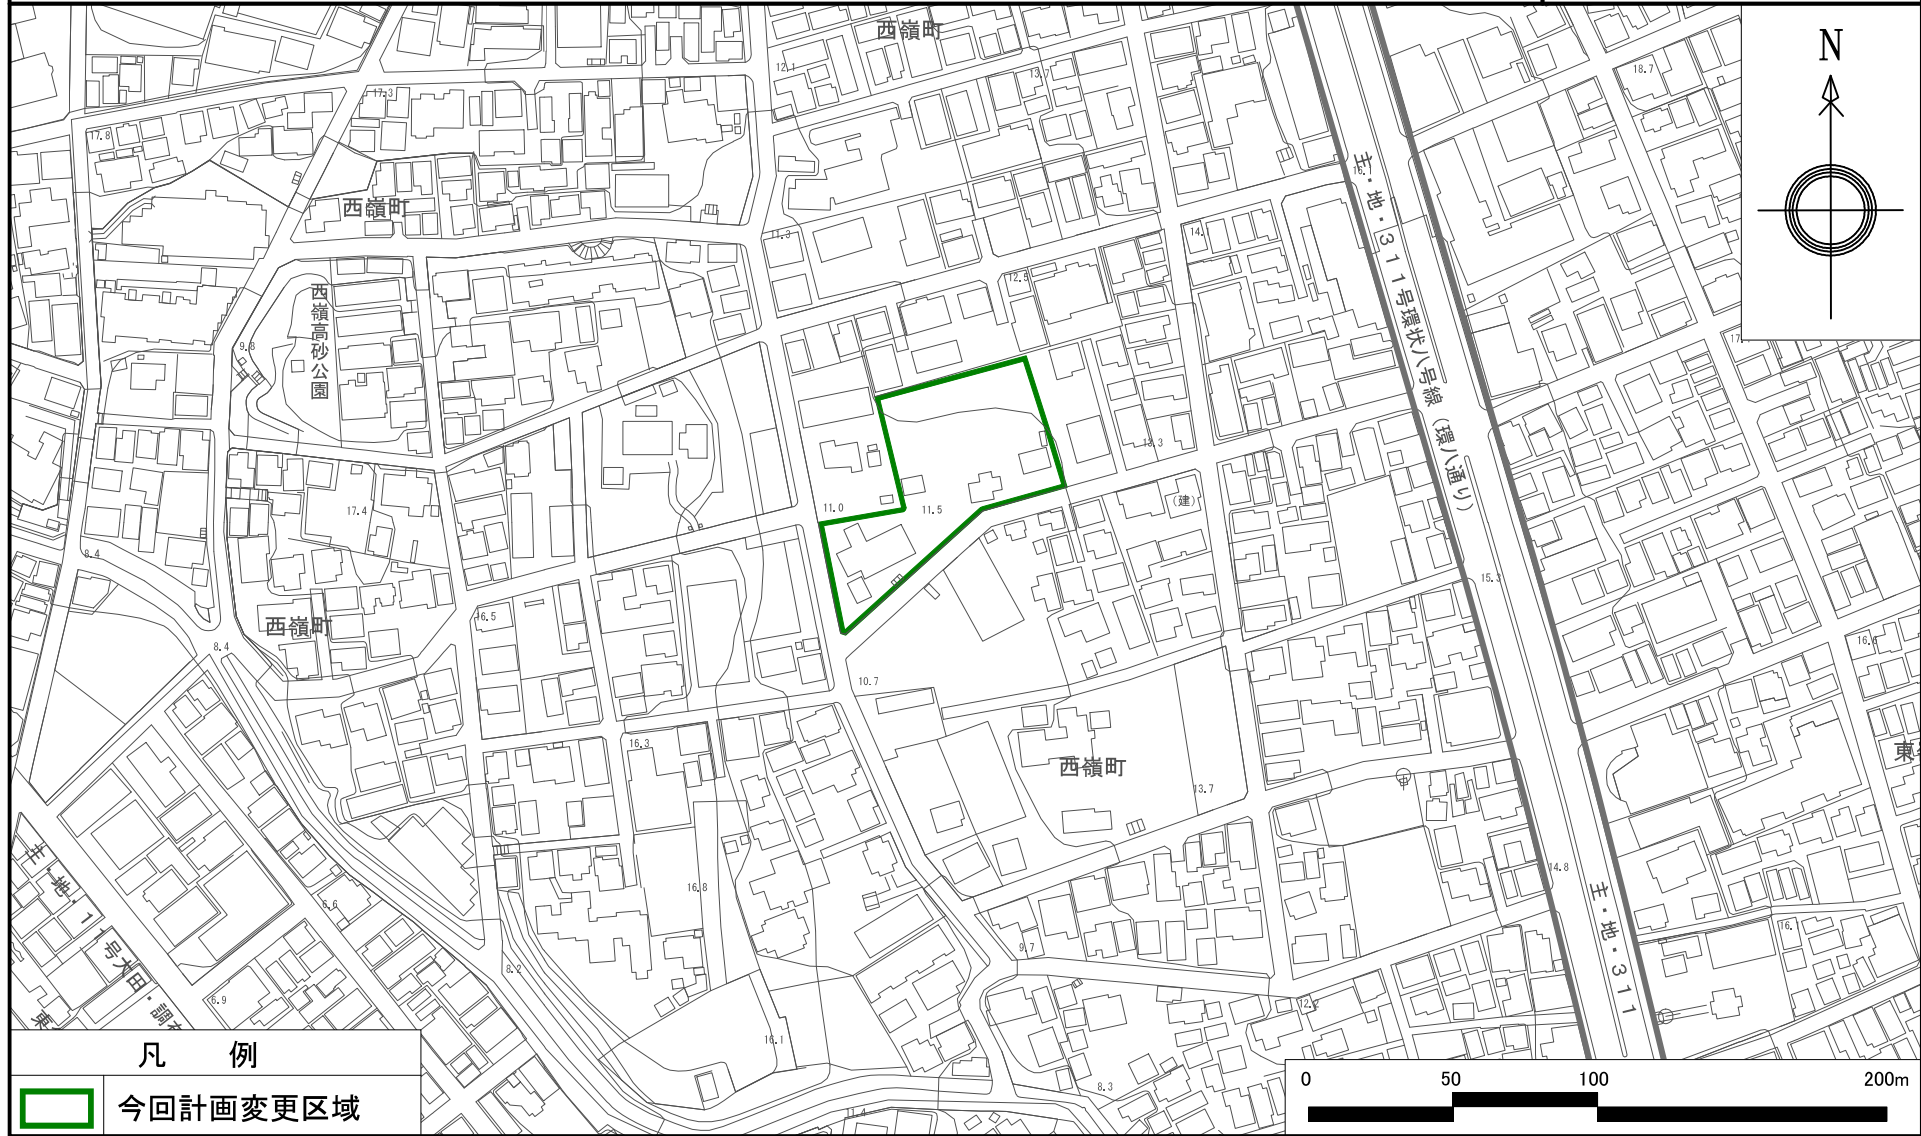

東京都市計画特別緑地保全地区計画図 第19号西嶺町特別緑地保全地区

縮尺二千五百分之一〔大田区決定〕

この地図は、東京都知事の承認を受けて、東京都縮尺1/2,500の地形図及び道路網図を使用して作成したものである。ただし、計画線は、都市計画道路の計画図から転記したものである。無断複製を禁ず。(承認番号) 31都市基交著第33号、令和元年5月28日 (承認番号) 31都市基街都第74号、令和元年7月2日