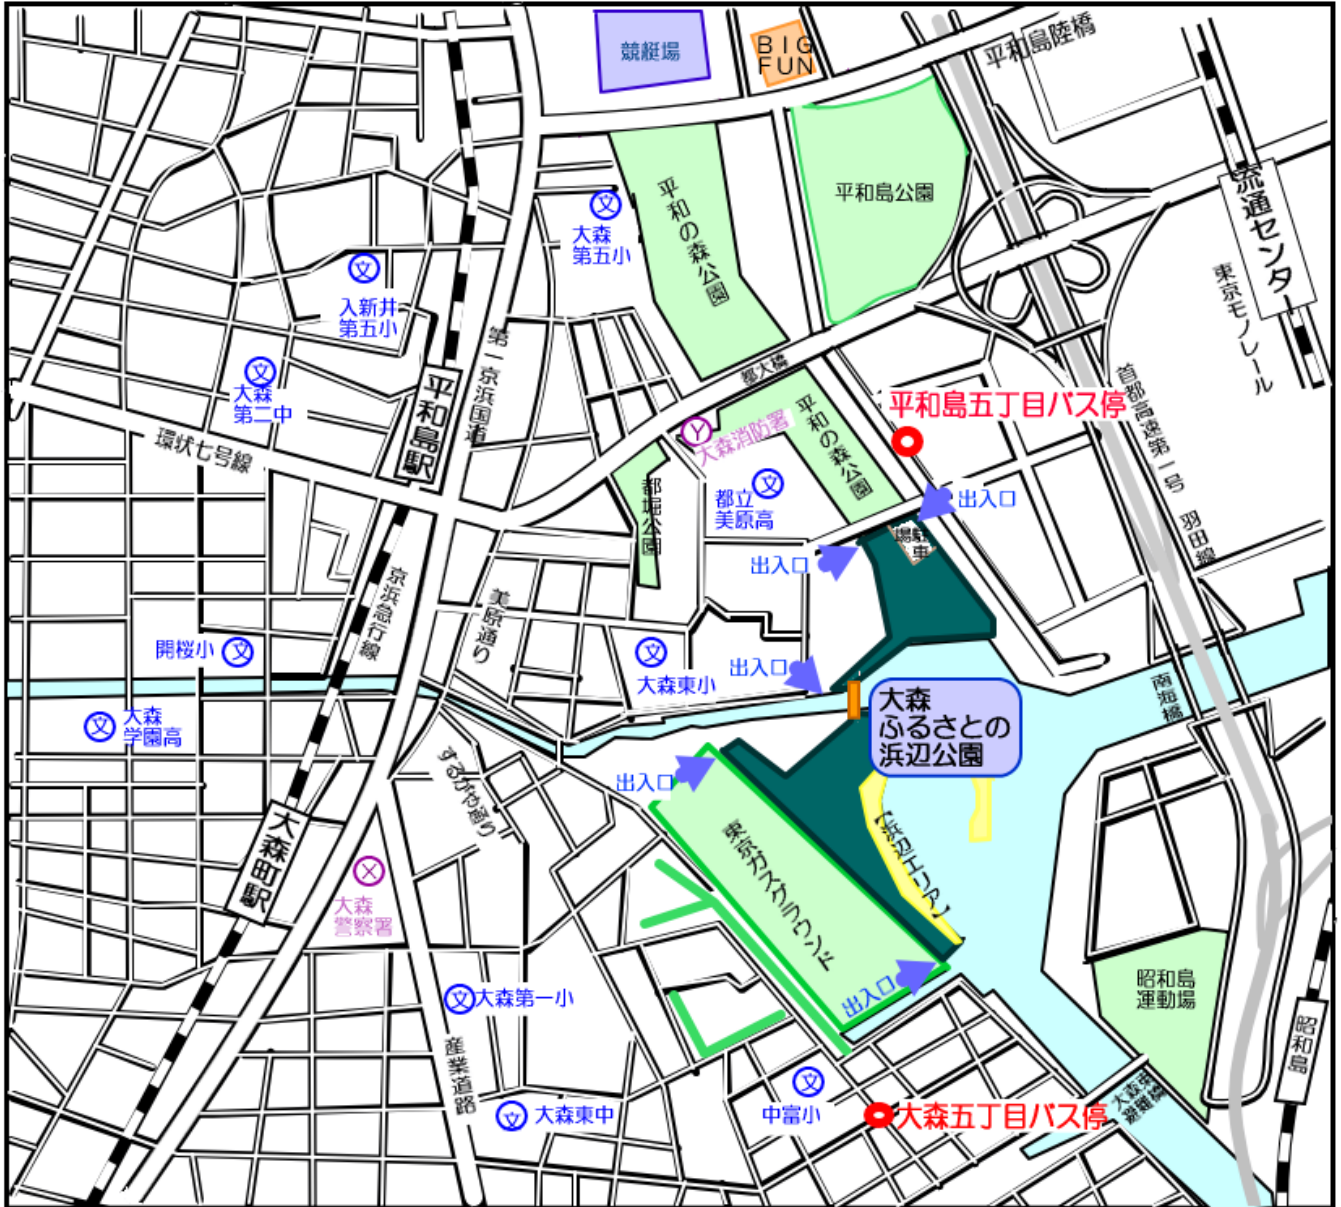

# 大森ふるさとの浜辺公園へのご案内

## 1 案内図

## 2 交通案内

- (1) 京浜急行線『平和島駅』から徒歩 15 分
- (2) 京浜急行線『大森町駅』から徒歩 12 分
- (3) JR『大森駅』から【平和島循環バス】で『平和島五丁目バス停』で下車徒歩 3 分
- (4) JR『大森駅』か『蒲田駅』から【大森東五丁目行きバス】の『終点』で下車徒歩 4 分
- (5) 東京モノレール『流通センター駅』から徒歩 15 分

※駐車場に置ける台数が少ないため、できる限り公共交通機関をご利用ください。