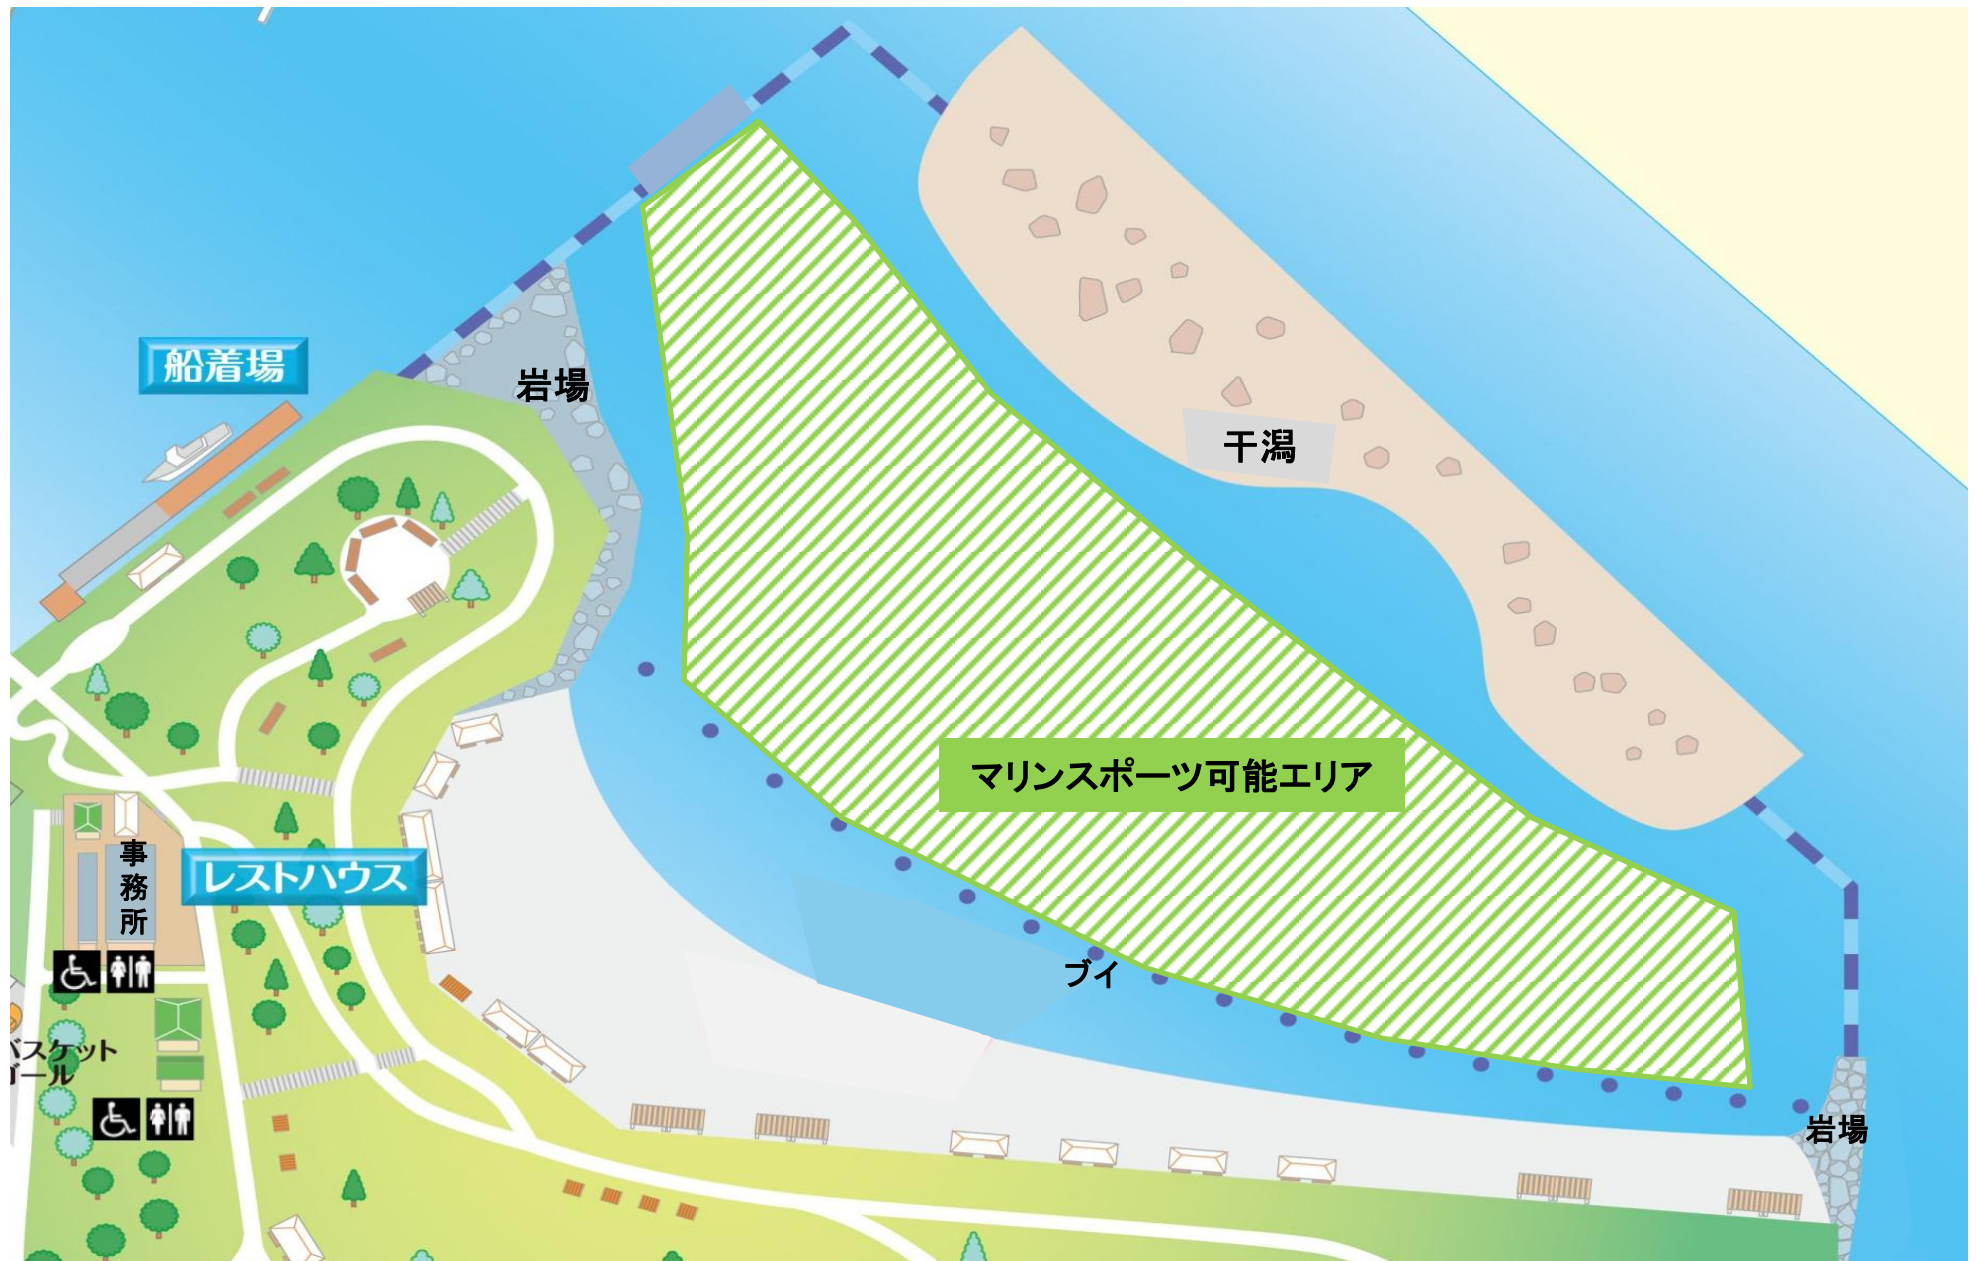

別図

# 大森ふるさとの浜辺公園水域利用図

※マリンスポーツ用具の搬入出は、指定された出艇場所から行うこと。  
遊泳は禁止です。