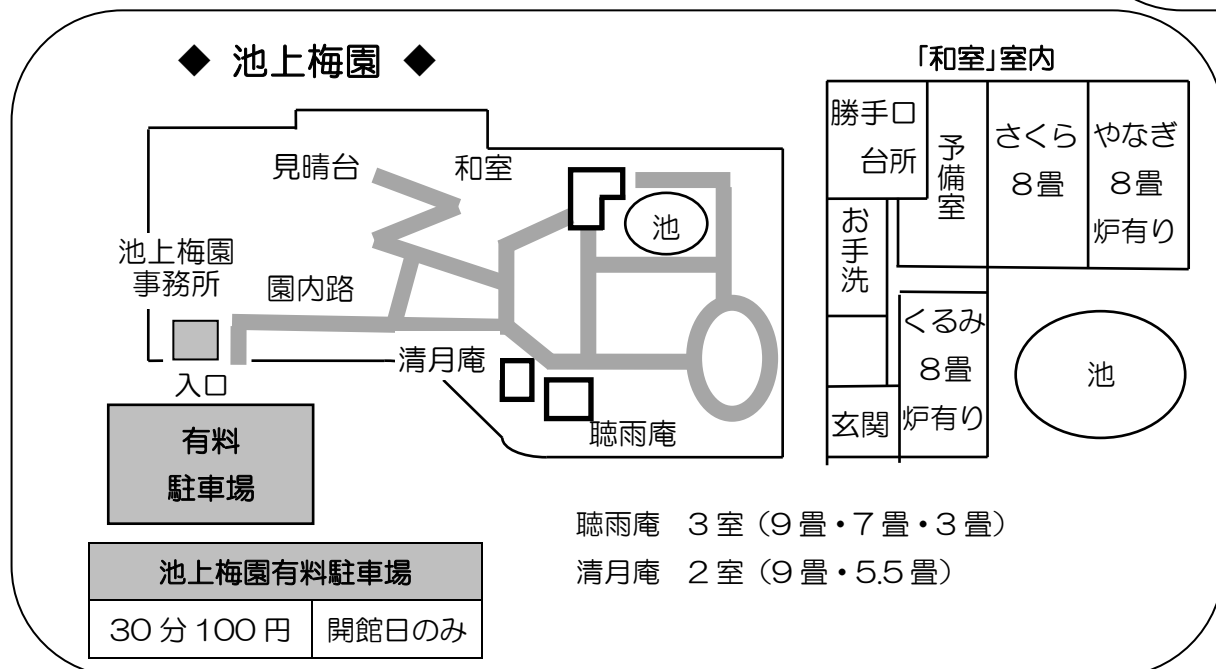

13-2 昭和島運動場・大森ふるさとの浜辺公園・池上梅園・本門寺公園

◆ 昭和島運動場 ◆

◆ 大森ふるさとの浜辺公園 ◆

◆ 池上梅園 ◆

◆ 本門寺公園 ◆