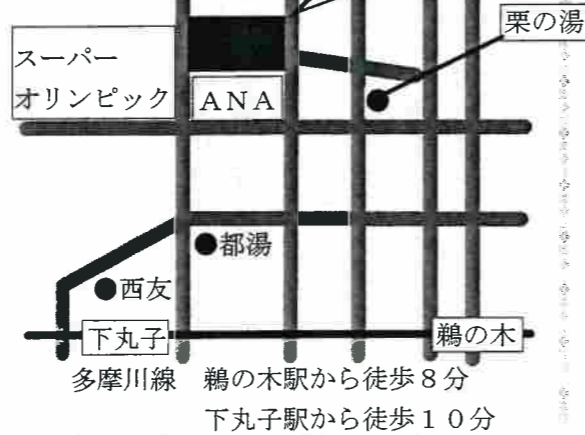

特集

さわやかサポートたまがわ

さわやかサポートとは大田区地域包括支援センターの愛称です。

さわやかサポートってどんなところ？

65歳以上の方やその家族等のご相談窓口です。住み慣れた地域で暮らしていくために介護・福祉サービスの相談をお受けします。

どこにあるの？

住所：大田区下丸子4-23-1
特養たまがわ内 1F
電話：03-5732-1026

どんなサービスがあるの？

- ・区の高齢者サービスの申請受け付け
- ・成年後見、財産管理などの相談
- ・虐待の早期発見・防止に関する相談
- ・要介護認定の申請代行
- ・要支援1・2の方に介護予防ケアプランを作成
- ・介護予防教室の実施・案内など

だれでも行けるの？

鵜の木1～3丁目の方
南久が原1, 2丁目の方
千鳥町の方のみ住所により異なるのでお電話で確認ください。

いつやってるの？

- ・月～金曜日
  午前9時～午後7時
- ・土曜日
  午前9時～午後1時

お問合せ先

さわやかサポートたまがわ
電話：03-5732-1026
住所：大田区下丸子4-23-1

ご挨拶

はじめまして。この4月よりさわやかサポートたまがわ所長に就任いたしました三代川文明でございます。よろしくお願いたします。さわやかサポートでは毎日、地域の皆様からいろいろな相談が寄せられております。私も日々の相談を大事に、困っていることはどんなことか丁寧にお話を伺うことを心がけております。先頃より始まりました見守りキーホルダをきっかけにお気軽に窓口にお越し下さい。そして困った時は一緒に考えていきましょう。職員一同、お待ちしております。おひさし。

- 三代川文明 (主任介護支援専門員)
- 深見真季 (看護師)
- 青木こずえ (社会福祉士)
- 竹下有季子 (介護支援専門員)

高齢者見守りキーホルダー

登録していただいた情報を、緊急時に警察や消防などからの照会に対応します。
緊急連絡先・服薬内容が分かるものを持参の上、お住まいの地域のさわやかサポートへ申請して下さい。

お気軽にご相談
ください一緒に
考えましょう!

筋力、
介護予防体操
実施中

足腰が
弱くなって
きて心配

家族の相談

ひとり暮らし
で不安

近所の
おじいちゃんが
困っている

介護
自宅介護
介護認定