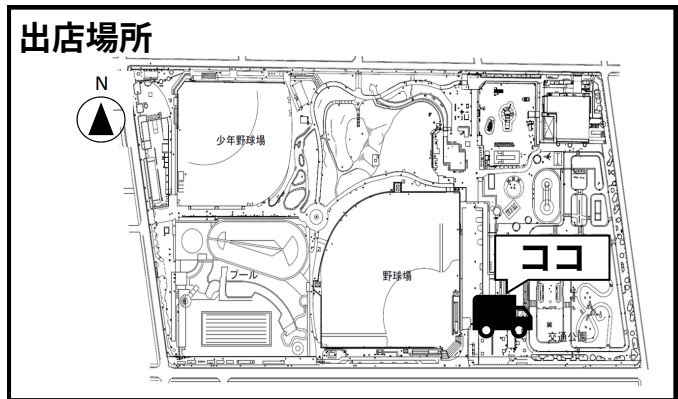

2026年

6月

11時-16時

萩中公園
キッチンカーが
やってくる!

日常を彩るキッチンカーが
出店します!

月	火	水	木	金	土	日
1	2	3	4	5	6 | H&Mカフェ	7 | フードキッチン クオレ
8	9	10	11	12	13 | TSUNAGU POP UP KITCHEN	14
15	16	17	18	19	20	21
22	23	24	25	26	27 | 3-2CAFE	28
29	30					

出店予定のキッチンカー

H&Mカフェ

- ・アメリカンBBQワイルド豚丼
- ・クハブサンド
- ・クハブ丼
- etc...

フードキッチン クオレ

- ・かき氷(いちご)
- ・かき氷(メロン)
- ・かき氷(ブルーハワイ)
- etc...

TSUNAGU POP UP KITCHEN

- ・豚玉せんべい
- ・かき氷
- ・クラフトりんごネード
- etc...

3-2CAFE

- ・炭酸ゆず八子ミツ
- ・ゆず八子ミツ氷
- ・みかん氷
- etc...

※出店予定や営業時間は予告なく変更する可能性があります。 ※仕入れの状況により、販売商品が変更する可能性があります。

主催 大田区

モビマル 店に行くから店が来る未来

お問い合わせ

モビマル

最新出店情報は
こちらのQRコードから!

来場者
アンケートは
こちら