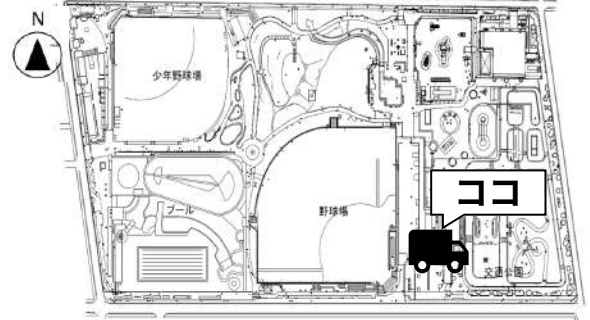

2026年

7月

11時-16時

萩中公園 キッチンカーが やってくる!

日常を彩るキッチンカーが
出店します!

月	火	水	木	金	土	日
		1	2	3	4 | 3-2CAFE ②	5 | トライアングルキッチン
6	7	8	9	10	11 | トライアングルキッチン	12 | 3-2CAFE ②
13	14	15	16	17	18 | トライアングルキッチン	19 | ひろちゃんち
20 | 3-2CAFE ②	21	22	23	24	25 | カレーホール	26 | トライアングルキッチン
27	28	29	30	31		

出店予定のキッチンカー

3-2CAFE ②

- ・かき氷
- ・炭酸ゆずハチミツ
- ・ゆずハチミツ氷
- etc...

トライアングルキッチン

- ・山盛りかき氷
- ・揚げたご焼き 6個入り
- ・飛騨牛コロッセサンド
- etc...

ひろちゃんち

- ・18種類のフリフリポテトフライ
- ・DOME揚げパン
- ・ふわふわかき氷 レインボー
- etc...

カレーホール

- ・沖縄おやつセット
- ・ICE さんびん茶、パラダイステイ
- ・サーターアングギー(2個)

出店場所

主催 大田区

※出店予定や営業時間は予告なく変更する可能性があります。 ※仕入れの状況により、販売商品が変更する可能性があります。

モビマル 店に行くから店が来る未来

お問い合わせ

モビマル

最新出店情報は
こちらのQRコードから!

来場者
アンケートは
こちら