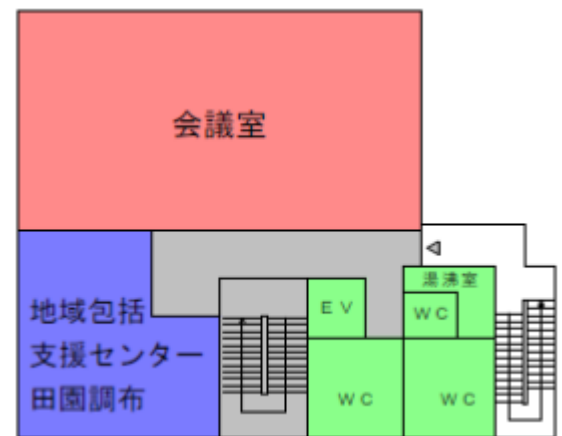

田園調布富士見会館の閉館日及び
(新) 田園調布特別出張所等の諸室の配置について

田園調布地区公共施設の整備計画に基づく機能移転に伴い、田園調布富士見会館を閉館する。閉館後は建物の改修工事を行い、田園調布特別出張所及び地域包括支援センター田園調布として活用する。

1 閉館日

令和3年1月15日(金)

- ・閉館日以降、現富士見会館の機能移転先となる田園調布せせらぎ館を、速やかに開館する。

2 改修後の諸室の配置及びスケジュール

(1) 諸室の配置

- 3階 田園調布特別出張所 (130㎡)、ロビー・区民ギャラリー (45㎡)
- 2階 地域包括支援センター田園調布 (60㎡)、会議室 (130㎡)
- 1階 管理諸室 (機械室・更衣室等)

○平面イメージ 【3階】

【2階】

○断面イメージ

(2) 閉館後のスケジュール

- 令和2年度 着工
- 令和3年度 竣工・移転