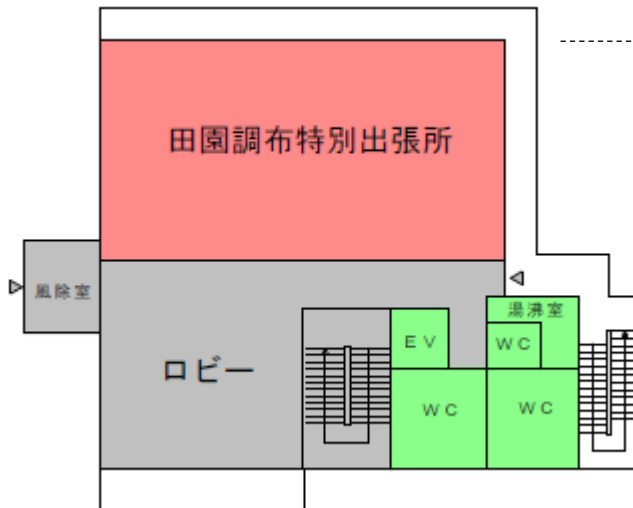

田園調布富士見会館の閉館日及び
(新) 田園調布特別出張所等の諸室の配置について

田園調布地区公共施設の整備計画に基づく機能移転に伴い、田園調布富士見会館を閉館する。閉館後は建物の改修工事を行い、田園調布特別出張所及び地域包括支援センター田園調布として活用する。

1 閉館日

令和3年1月15日(金)

- ・閉館日以降、現富士見会館の機能移転先となる田園調布せせらぎ館を、速やかに開館する。

2 改修後の諸室の配置及びスケジュール

(1) 諸室の配置

- 3階 田園調布特別出張所 (130㎡)、ロビー・区民ギャラリー (45㎡)
- 2階 地域包括支援センター田園調布 (60㎡)、会議室 (130㎡)
- 1階 管理諸室 (機械室・更衣室等)

○平面イメージ 【3階】

【2階】

○断面イメージ

(2) 閉館後のスケジュール

- 令和2年度 着工
- 令和3年度 竣工・移転