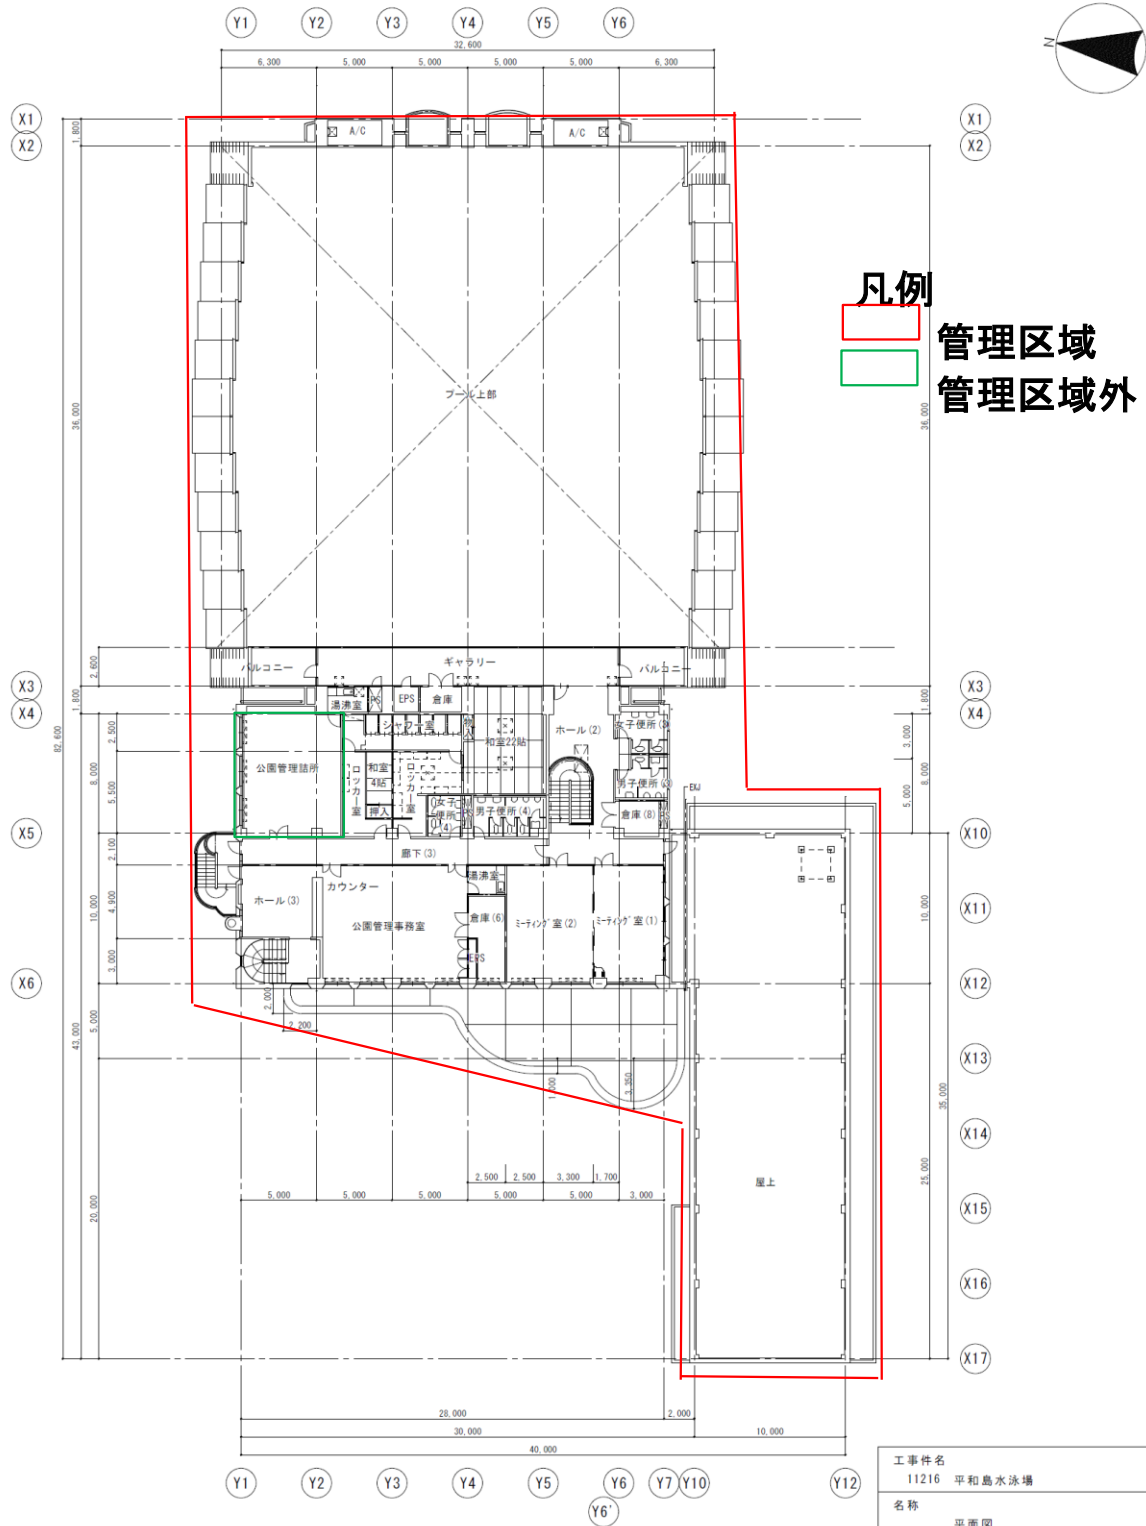

平和島公園水泳場 平面図

凡例  
 管理区域  
 管理区域外

2階平面図 S=1/400

工事件名 11216 平和島水泳場		
名称 平面図		
SCALE 1/400	製作年月日	
	係長	課長