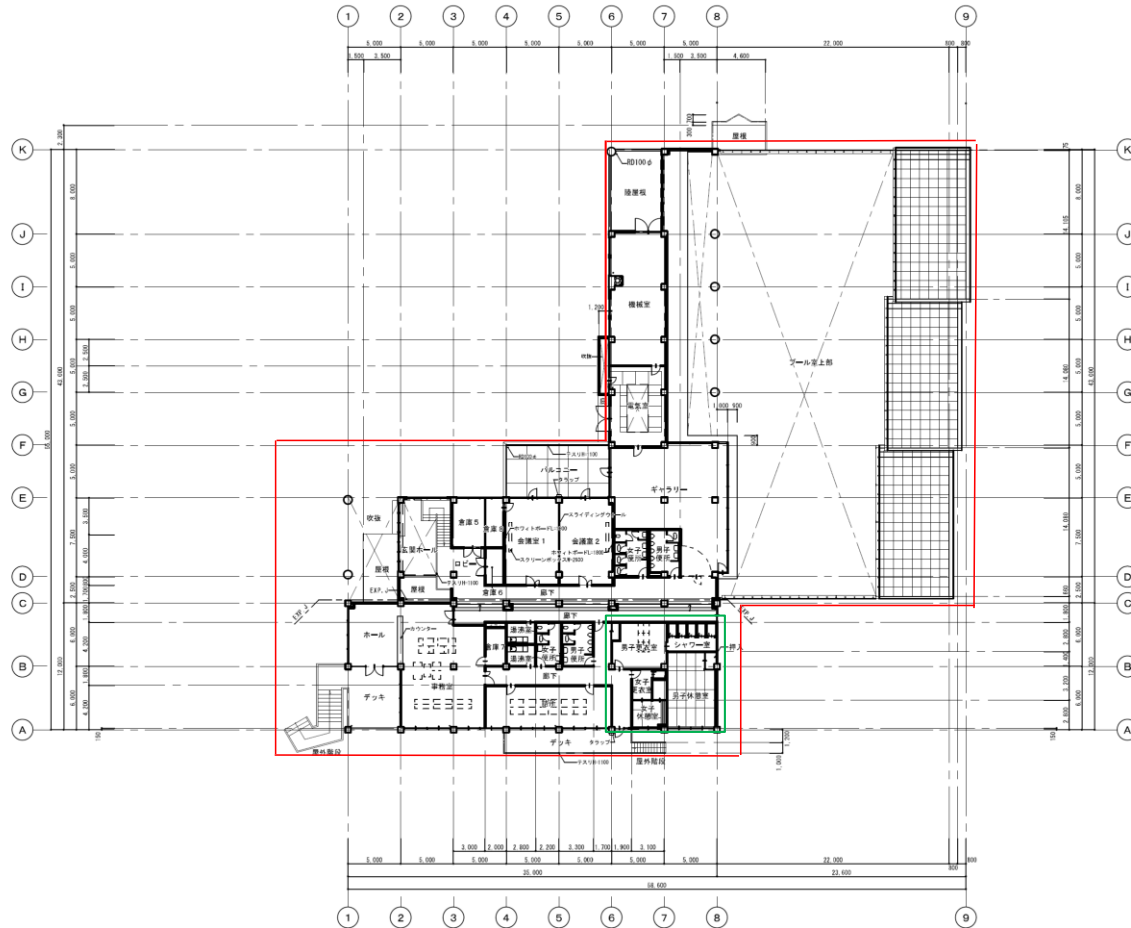

東調布公園水泳場 2階平面図

凡例
 管理区域
 管理区域外

2階平面図 1/400

工事件名	
11217 東調布水泳場	
名称	
2階平面図	
SCALE 1/400	製作年月日
	年 月 日