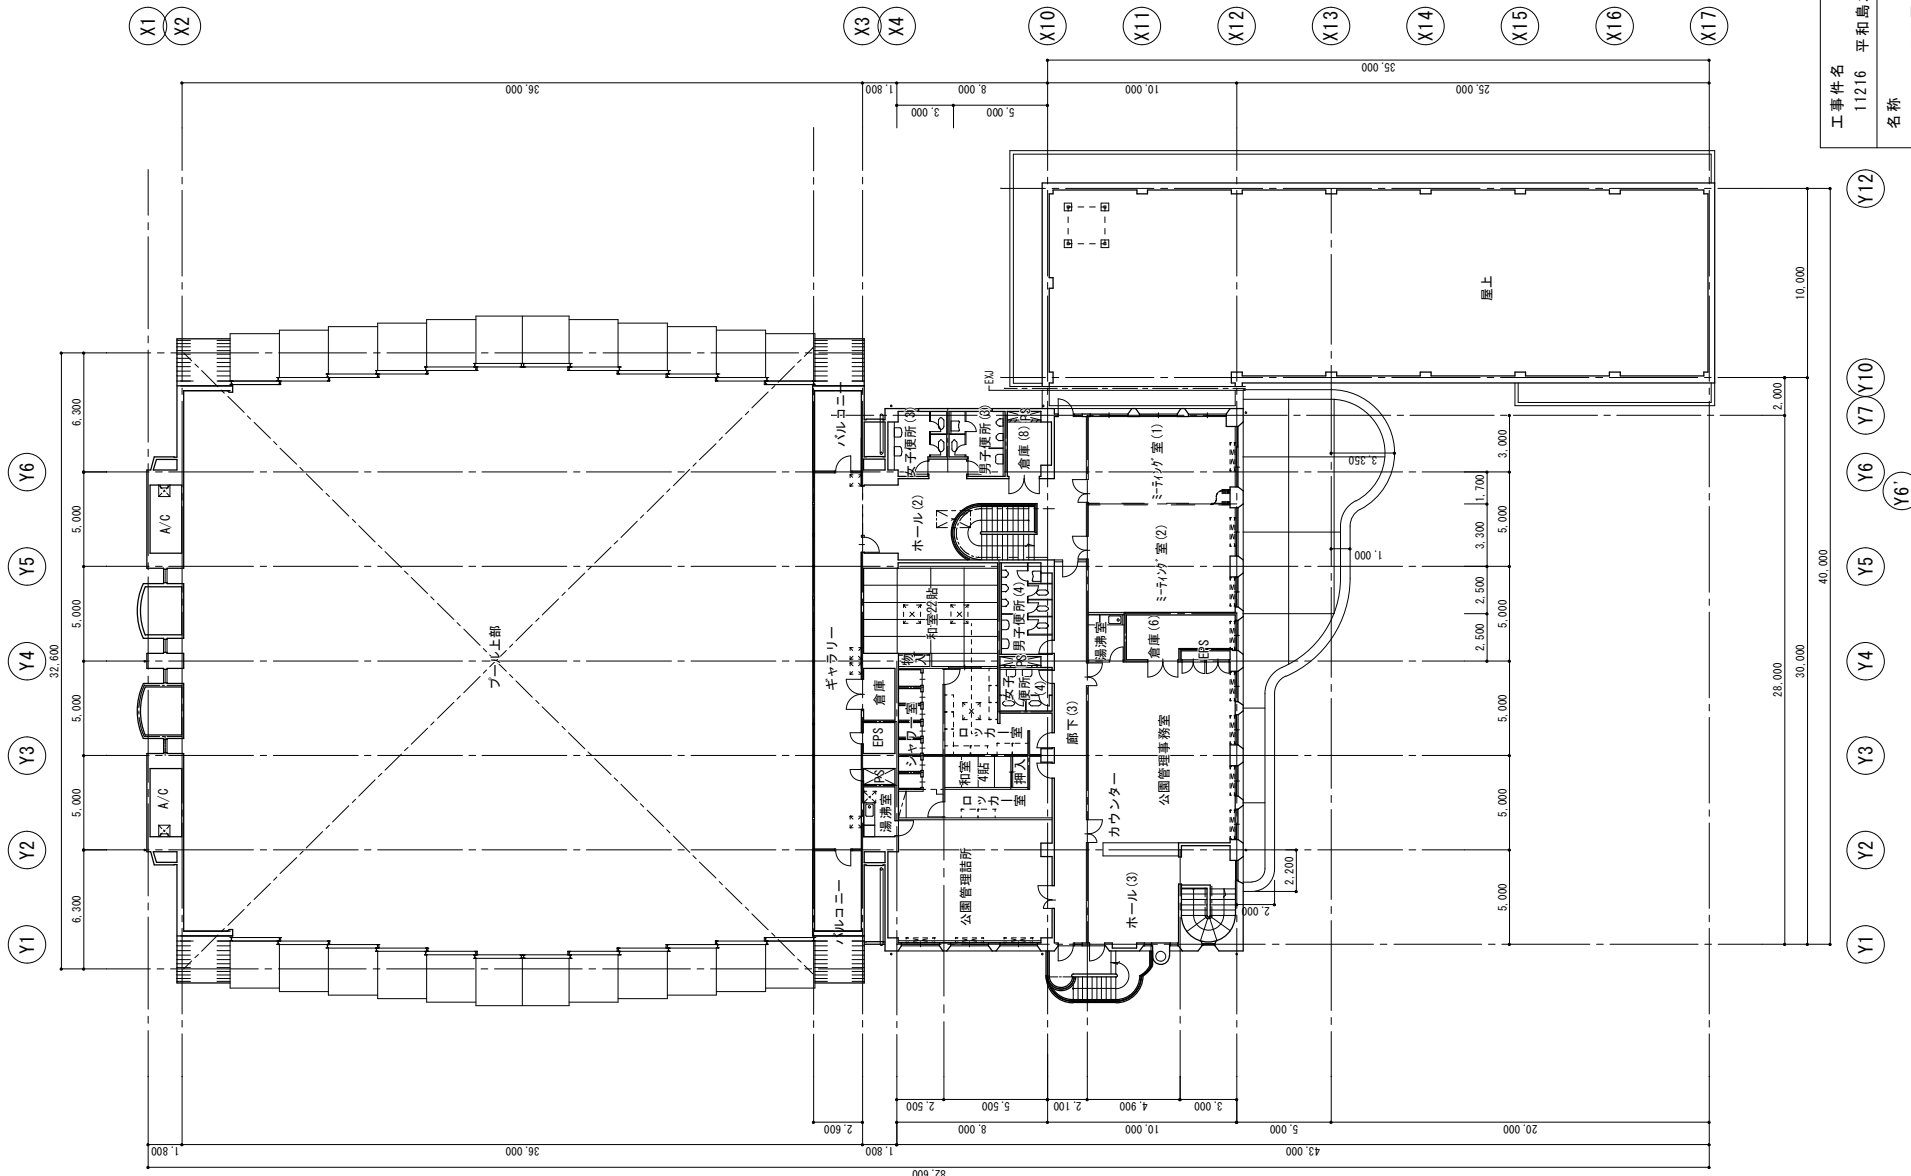

平和島公園水泳場 平面図

工事件名	11216 平和島水泳場
名称	平面図
SCALE	1/400
製作年月日	
作成	原 誠
確認	原 誠

2階平面図 S=1/400

1階平面図 S=1/400