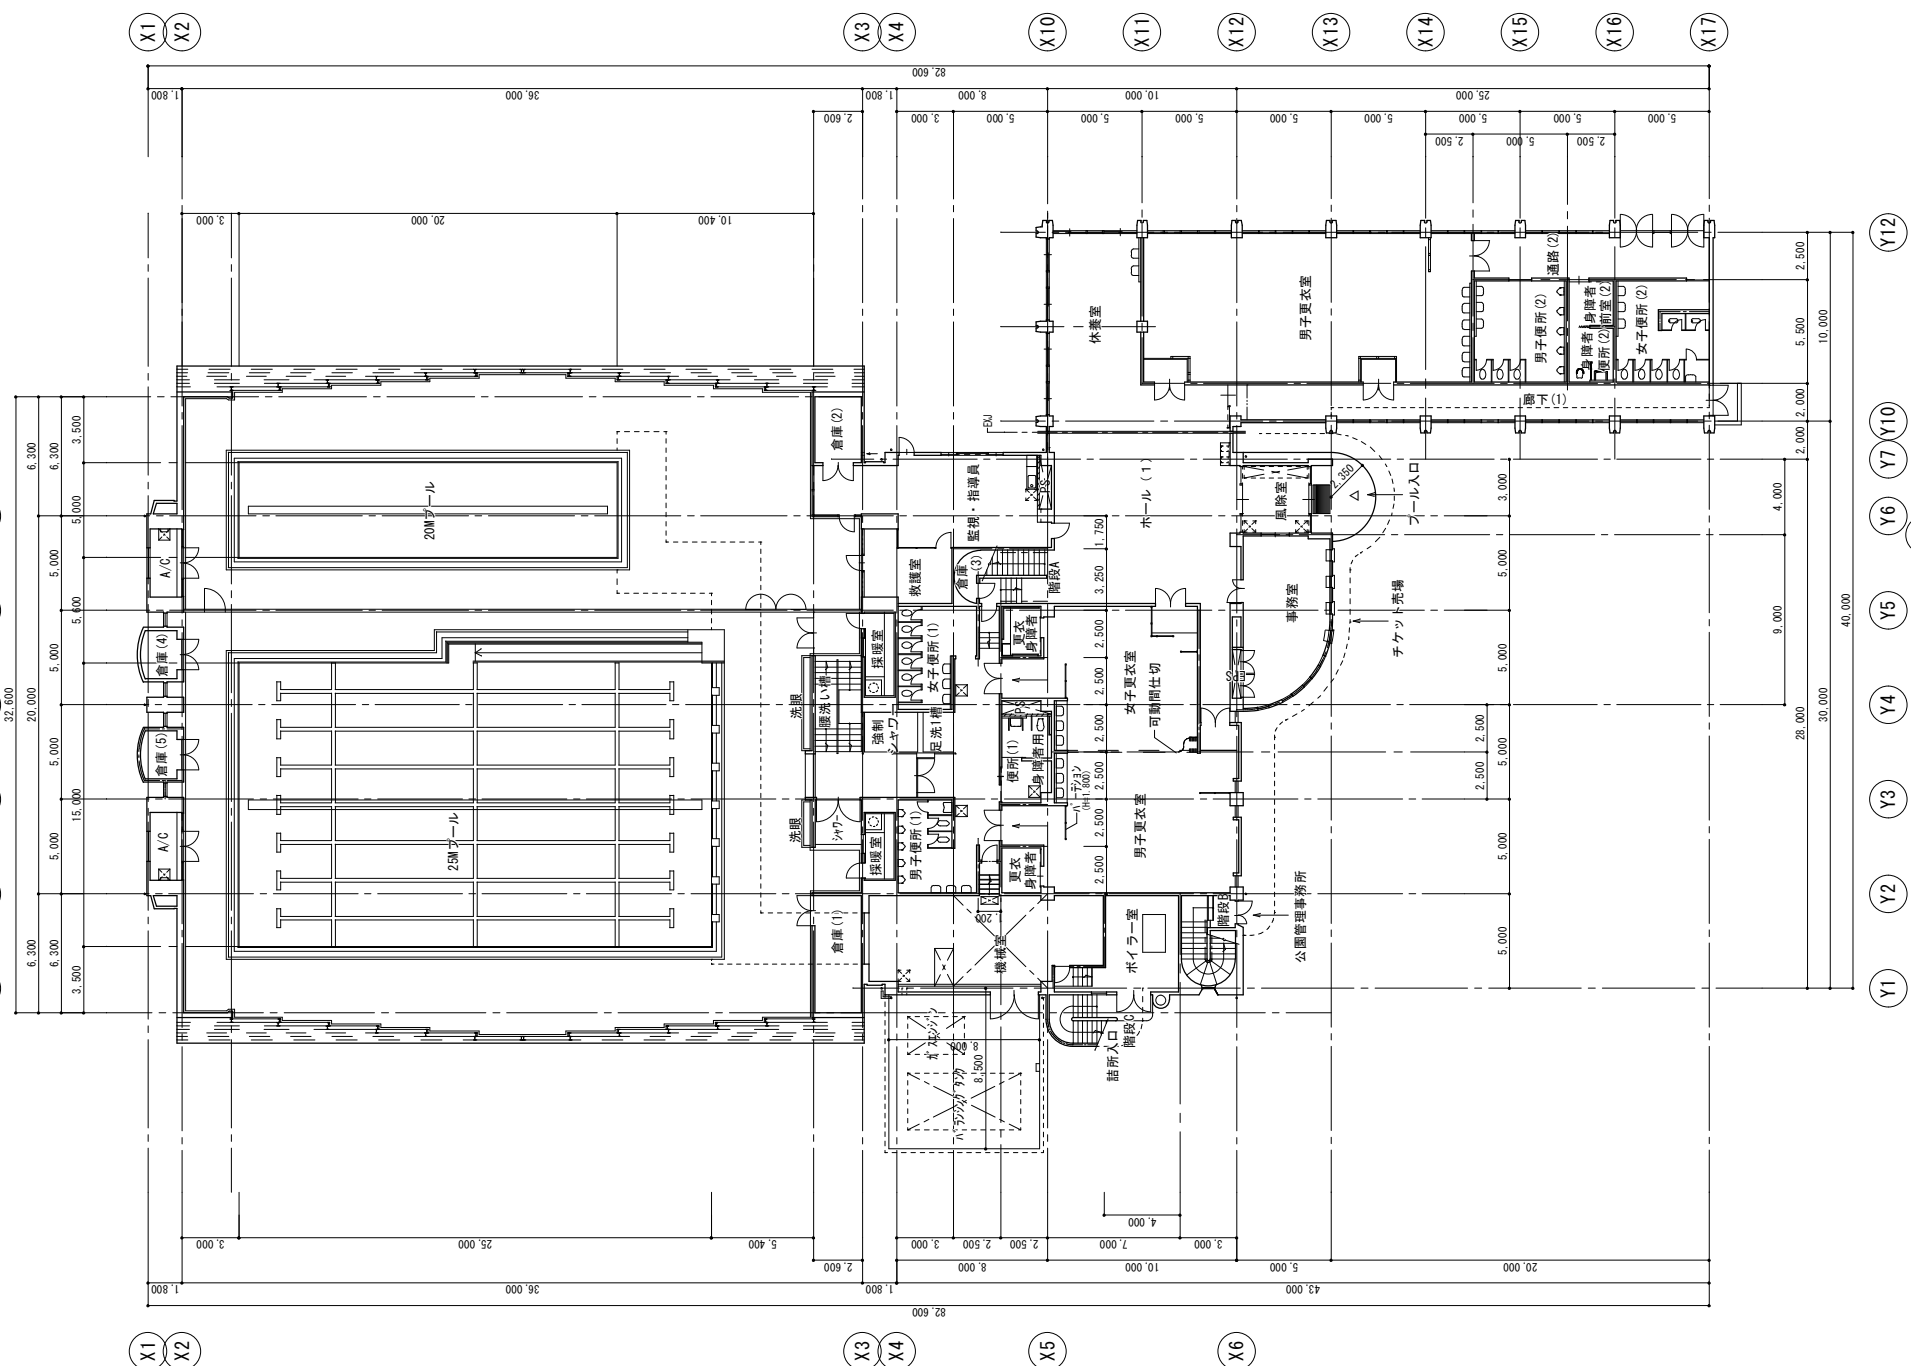

平和島公園水泳場 平面図

工事件名	11216 平和島水泳場
名称	平面図
SCALE	1/400
製作年月日	
作成	原 誠
確認	原 誠

2階平面図 S=1/400

1階平面図 S=1/400