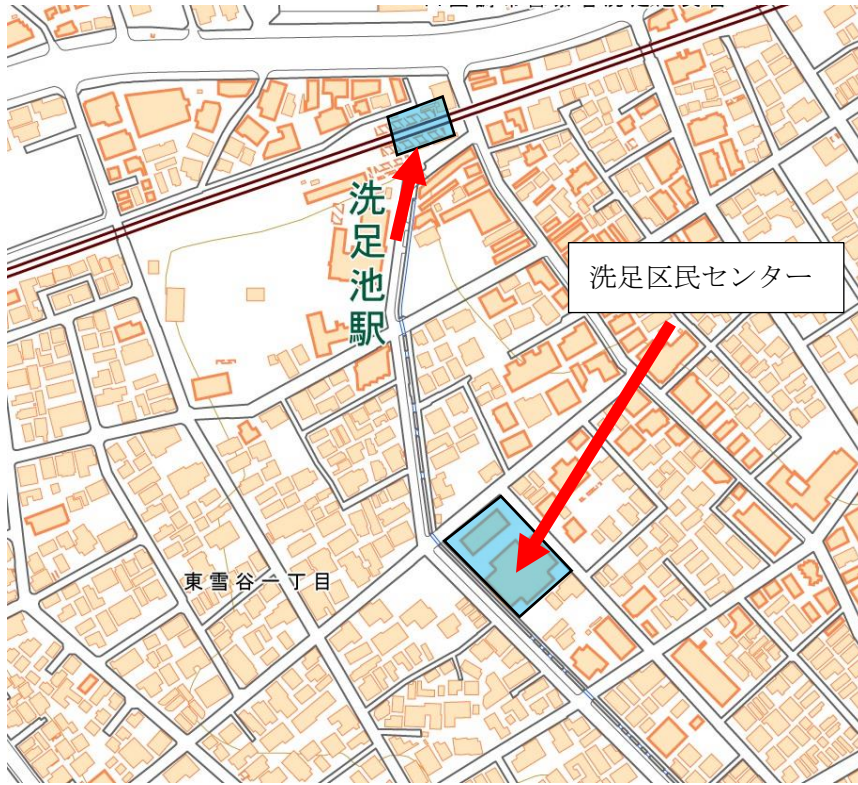

見学会案内図

●周辺図

洗足区民センター（東京都大田区上池台二丁目 35 番 2 号）

●配置図