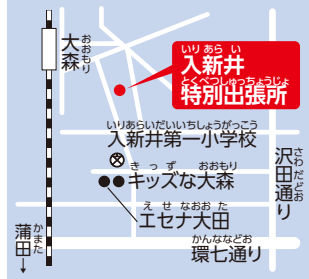

おおもり えりあ
大森エリア

4 おおもりちいきちようしや
大森地域庁舎
おおもりにし
大森西1-12-1

5 **大森東特別出張所**
おおもりひがしとくべつしゅつちようしよ
大森東特別出張所
おおもりみなみ
大森南2-郵便局
おおもりひがしとくべつしゅつちようしよ
大森東特別出張所
おおもりみなみ
大森南4-9-1 ☎03-3741-8801

6 **馬込特別出張所**
まごめとくべつしゅつちようしよ
馬込特別出張所
なまごめ
中馬込3-25-5 ☎03-3774-3301

7 **大森西特別出張所**
おおもりにしとくべつしゅつちようしよ
大森西特別出張所
おおもりにし
大森西2-16-2 ☎03-3764-6321

8 **入新井特別出張所**
いりあらい
入新井特別出張所
おおもりきた
大森北1-10-14 ☎03-3761-5303

9 **池上特別出張所**
いけがみとくべつしゅつちようしよ
池上特別出張所
いけがみ
池上1-29-6 ☎03-3752-3441