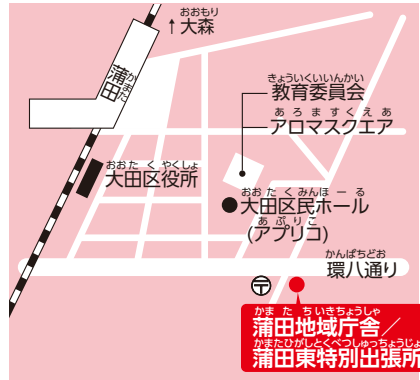

17

千束特別出張所
せんそくとくべつしゅつちやうしよ
北千束2-35-8 ☎03-3726-4441

かまた えりあ 蒲田エリア

18 かまた ちいきちようしや 蒲田地域庁舎

19

蒲田東特別出張所

かまた ほんちよう
蒲田本町2-1-1 ☎03-5713-2001

20