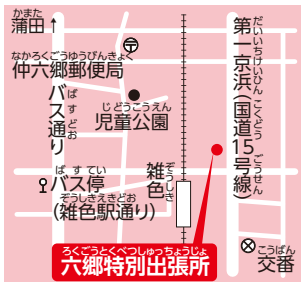

17

千束特別出張所
せんそくとくべつしゅつちやうしよ
北千束2-35-8 ☎03-3726-4441

かまた えりあ 蒲田エリア

18 かまた ちいきちようしや 蒲田地域庁舎

19

蒲田東特別出張所

かまた ほんちよう
蒲田本町2-1-1 ☎03-5713-2001

20