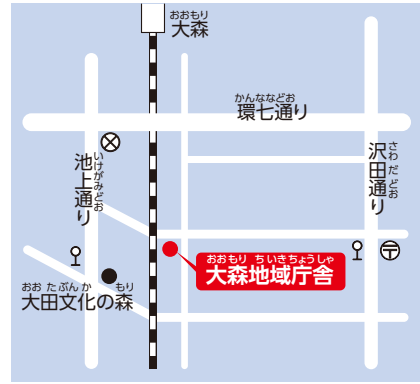

20 ろくごうとくべつしゆつちやうしよ
六郷特別出張所

21 やちくとくべつしゆつちやうしよ
矢口特別出張所

22 かまた にしとくべつしゆつちやうしよ
蒲田西特別出張所

23 こうじや はねだ ちいできちやうしよ
糞谷・羽田地域庁舎

24 こうじやとくべつしゆつちやうしよ
糞谷特別出張所

25 はねだ とくべつしゆつちやうしよ
羽田特別出張所

く やく しよ ほん ちよう しゃ
区役所本庁舎
 ち いき ちよう しゃ
地域庁舎
 とく べつ しゅつ ちよう じよ
特別出張所

おお た く やく しよ
大田区役所

かま た 蒲田5-13-14 ☎03-5744-1111

②

こく さい と し きょうかい た げん ご そうだん まど ぐち
国際都市おおた協会多言語相談窓口
 こく さい こうりゅう せん たー みんと おおた
おおた国際交流センター(Minto Ota)

かま た 蒲田4-16-8 2階

③

おお た く さんぎよう ぷら ざ ぴお
大田区産業プラザPiO

あなみ かま た 南蒲田1-20-20

おおもり えりあ
大森エリア

4 おおもりちいきちようしや
大森地域庁舎
おおもりにし
大森西1-12-1

5 **大森東特別出張所**
おおもりひがしとくべつしゅつちようしよ
大森東特別出張所
おおもりみなみ
大森南2-郵便局
おおもりひがしとくべつしゅつちようしよ
大森東特別出張所
おおもりみなみ
大森南4-9-1 ☎03-3741-8801

6 **馬込特別出張所**
まごめとくべつしゅつちようしよ
馬込特別出張所
なまごめ
中馬込3-25-5 ☎03-3774-3301