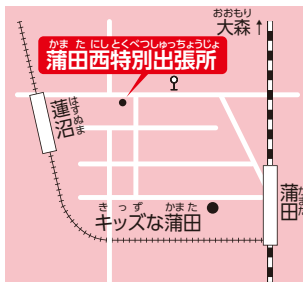

六郷特別出張所

なかくごう
仲六郷 2-44-11 ☎03-3732-4885

21

矢口特別出張所

やぐち
矢口 2-21-14 ☎03-3759-4686

22

蒲田西特別出張所

にしかまた
西蒲田7-12-2 1階 ☎03-3732-4785