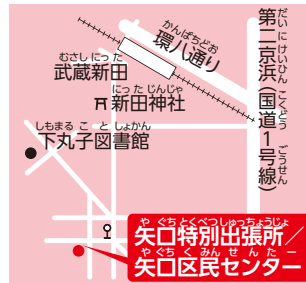

矢口特別出張所

やぐち
矢口 2-21-14 ☎03-3759-4686

22