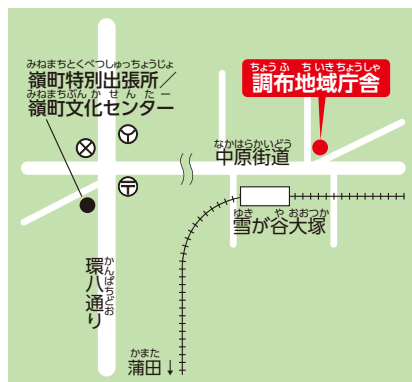

おおもり えりあ
大森エリア

4 おおもりちいきちようしや
大森地域庁舎
おおもりにし
大森西1-12-1

5 **大森東特別出張所**
おおもりひがしとくべつしゅつちようしよ
大森東特別出張所
おおもりみなみ
大森南2-郵便局
おおもりひがしとくべつしゅつちようしよ
大森東特別出張所
おおもりみなみ
大森南4-9-1 ☎03-3741-8801

6 **馬込特別出張所**
まごめとくべつしゅつちようしよ
馬込特別出張所
なまごめ
中馬込3-25-5 ☎03-3774-3301

7 **大森西特別出張所**
おおもりにしとくべつしゅつちようしよ
大森西特別出張所
おおもりにし
大森西2-16-2 ☎03-3764-6321

8 **入新井特別出張所**
いりあらい
入新井特別出張所
おおもりきた
大森北1-10-14 ☎03-3761-5303

9 **池上特別出張所**
いけがみとくべつしゅつちようしよ
池上特別出張所
いけがみ
池上1-29-6 ☎03-3752-3441

10 **新井宿特別出張所**
あらいしゆく
新井宿特別出張所
おおもり
大森
おおもりむなかみ
大田文化の森

あらいしゆくとくべつしゅつちようしよ
新井宿特別出張所
ちゅうおう
中央1-21-6 ☎03-3776-5391

ちょうふえりあ 調布エリア

11 ちょうふちいきちやうしや
調布地域庁舎
ゆきがや おおつかまち
雪谷大塚町4-6

12

調布特別出張所
みねまちとくべつしゅつちやうしよ
額町文化センター
田園調布本町 7-1 ☎03-3722-3111