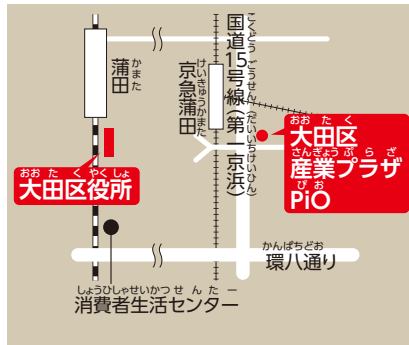

20 ろくごうとくべつしゆつちやうしよ
六郷特別出張所

21 やちくとくべつしゆつちやうしよ
矢口特別出張所

22 かまた にしとくべつしゆつちやうしよ
蒲田西特別出張所

23 こうじや はねだ ちいできちやうしよ
糞谷・羽田地域庁舎

24 こうじやとくべつしゆつちやうしよ
糞谷特別出張所

25 はねだ とくべつしゆつちやうしよ
羽田特別出張所

く やく しよ ほん ちよう しゃ
区役所本庁舎
 ち いき ちよう しゃ
地域庁舎
 とく べつ しゅつ ちよう じよ
特別出張所

おお た く やく しよ
大田区役所

かま た 蒲田5-13-14 ☎03-5744-1111

②

こく さい と し きょうかい た げん ご そうだん まど ぐち
国際都市おおた協会多言語相談窓口
 こく さい こうりゅう せん たー みんと おおた
おおた国際交流センター(Minto Ota)

かま た 蒲田4-16-8 2階

③

おお た く さんぎよう ぷら ざ ぴお
大田区産業プラザPiO

あなみ かま た 南蒲田1-20-20

おおもり えりあ
大森エリア

4 おおもりちいきちようしや
大森地域庁舎
おおもりにし
大森西1-12-1

5 **大森東特別出張所**
おおもりひがしとくべつしゅつちようしよ
大森東特別出張所
おおもりみなみ
大森南2-郵便局
おおもりひがしとくべつしゅつちようしよ
大森東特別出張所
おおもりみなみ
大森南4-9-1 ☎03-3741-8801

6 **馬込特別出張所**
まごめとくべつしゅつちようしよ
馬込特別出張所
なまごめ
中馬込3-25-5 ☎03-3774-3301