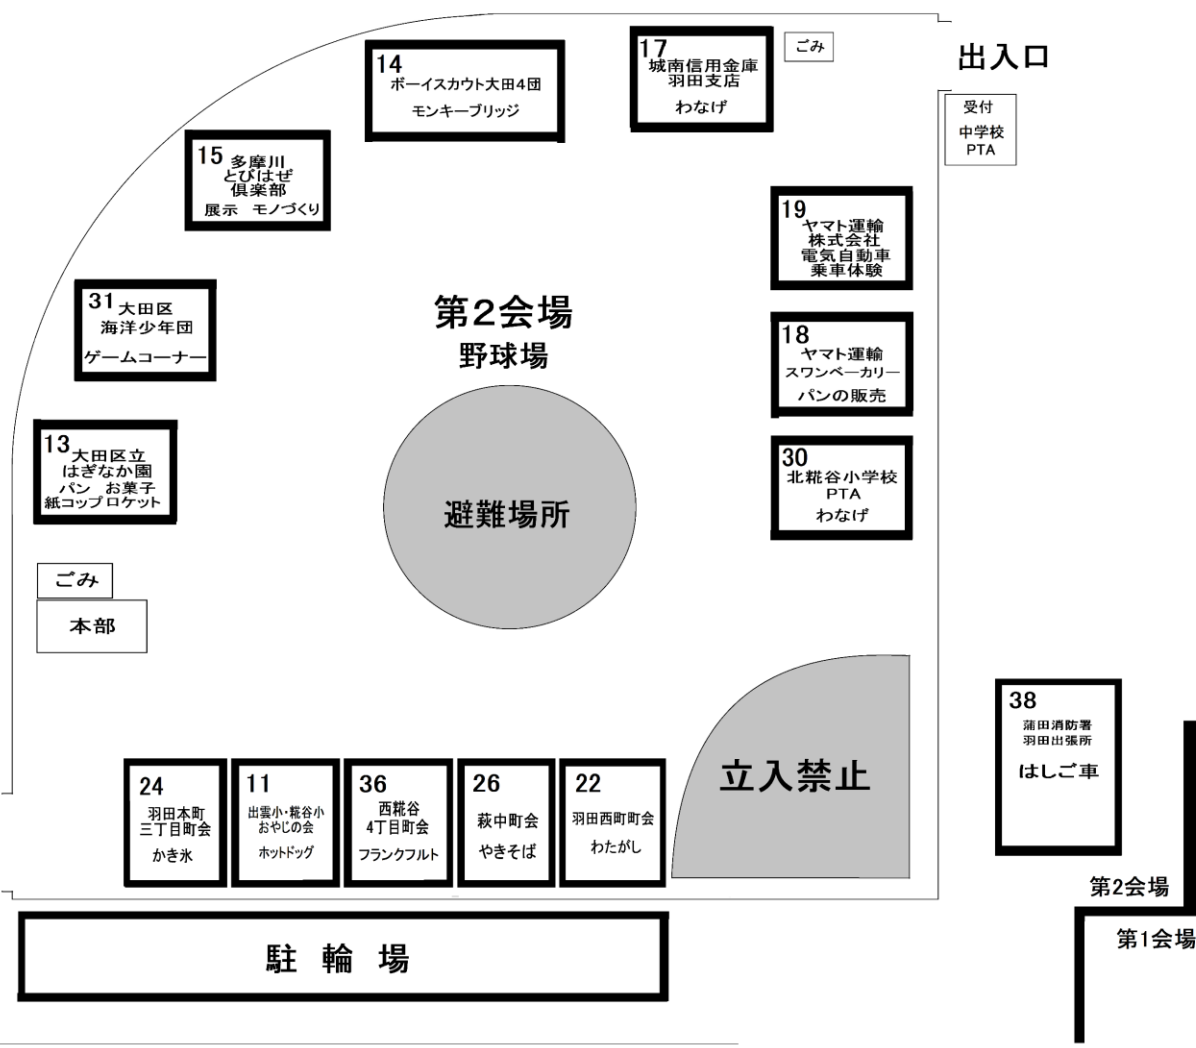

第1会場・萩中小学校 体育館		
	団体名	内容
1	羽田小学校PTA	型抜き
2	都南小学校PTA	的あてゲーム
3	萩中小学校PTA	プラバン
4	中萩中小学校	レゴブロック
5	中萩中小学校PTA	宝釣り
7	羽田国際中学校・高等学校 茶道部	抹茶たて出し・ふるまい
8	都立つばさ総合高校 福祉部	手作りコーナー
9	大田区保護司会第4分区	紙芝居・缶バッジ
10	大田区立大田生活実習所	缶つぶし
28	糺谷小学校PTA	手作り雑貨・おもちゃ
34	大田区立うめのき園	焼き菓子
35	大田区立しいのき園	焼き菓子・ゼリー

第1会場・萩中小学校 校庭		
	団体名	内容
6	出雲小学校PTA	スーパーボールすくい
12	羽田地区明るい選挙推進委員会	重さ比べ・ミニ選挙
16	一般社団法人 羽田ウィッキーズ	シュートチャレンジ
20	全日本空輸株式会社	こども制服体験
21	日本航空(株)東京空港支店	こども制服体験
23	羽田旭町町会	ルーレットゲーム
25	本羽田三丁目都南自治会	リズムジャンプ
27	オーベルグランディオ萩中自治会	わなげ
29	東糺谷小学校PTA	ボンボンシューティング
32	児童館連合	スーパーわなげ
33	糺谷ジュニアクラブ育成会	ポッチャ
37	大田区スポーツ協会	ドッチビー的あて
39	大田区制80周年記念	かみふうせん配布
40	蒲田警察署	白バイ展示

第2会場・野球場		
	団体名	内容
11	出雲小・糺谷小おやじの会	ホットドッグ
13	大田区立はぎなか園	パン・菓子販売・紙コップロケット
14	ボーイスカウト大田4団	モンキーブリッジ
15	多摩川とびはぜ倶楽部	掲示・展示・モノづくり
17	城南信用金庫 羽田支店	わなげ
18	ヤマト運輸スワンペーカーリー 羽田クロノゲート店	パン販売
19	ヤマト運輸株式会社	電気自動車乗車体験
22	羽田西町町会	綿菓子
24	羽田本町三丁目町会	かき氷
26	萩中町会	焼きそば
30	北糺谷小学校PTA	わなげ
31	大田区海洋少年団	ゲームコーナー
36	西糺谷4丁目町会	フランクフルト
38	蒲田消防署 羽田出張所	はしご消防車