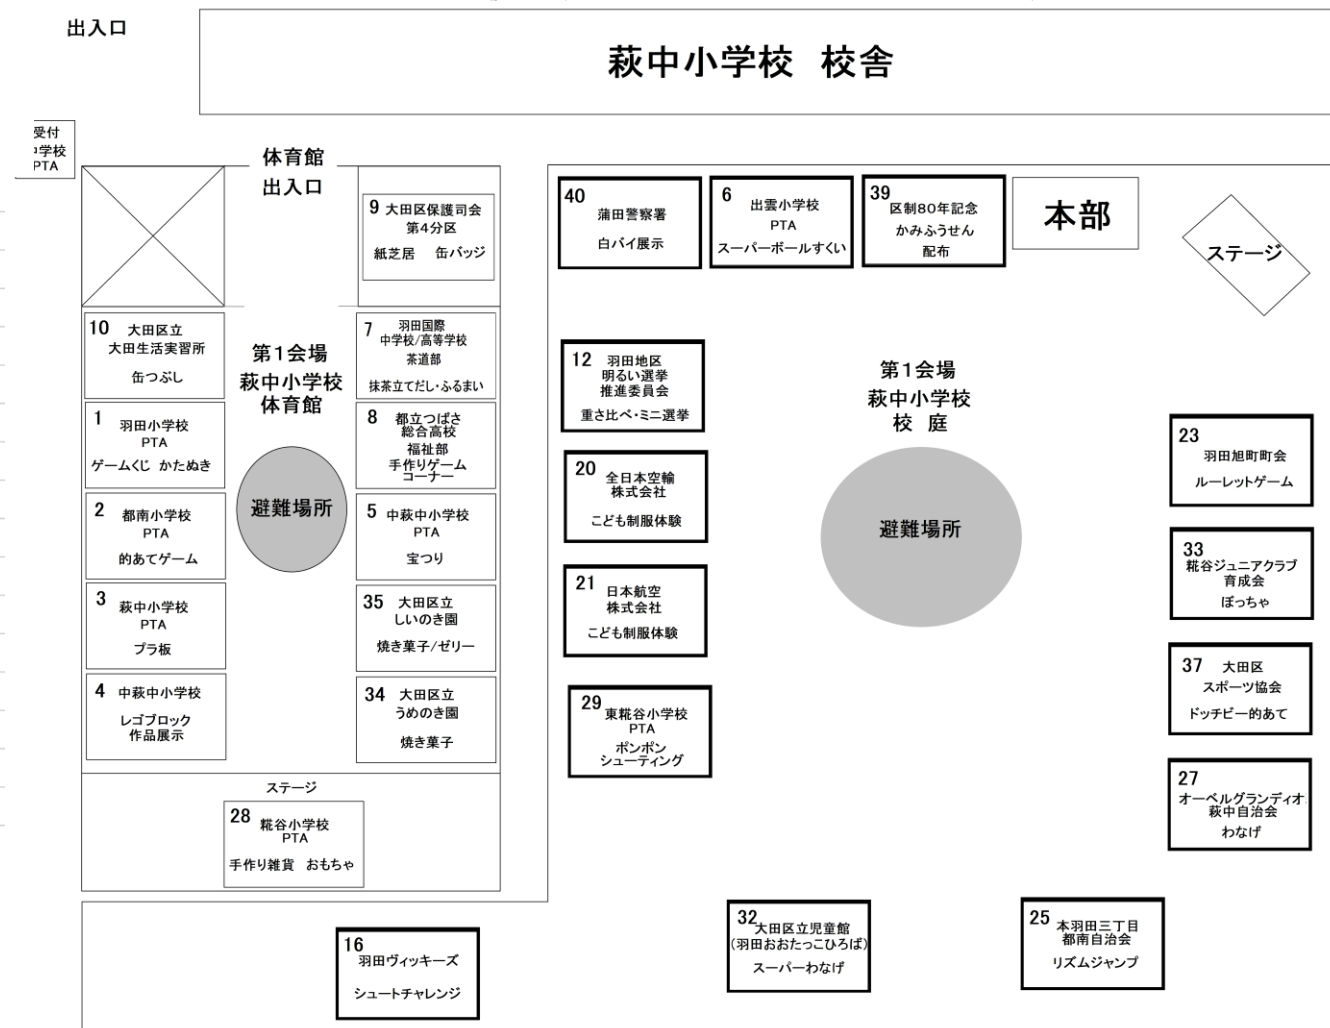

第1会場・萩中小学校 体育館		
	団体名	内容
1	羽田小学校PTA	型抜き
2	都南小学校PTA	的あてゲーム
3	萩中小学校PTA	プラバン
4	中萩中小学校	レゴブロック
5	中萩中小学校PTA	宝釣り
7	羽田国際中学校・高等学校 茶道部	抹茶たて出し・ふるまい
8	都立つばさ総合高校 福祉部	手作りコーナー
9	大田区保護司会第4分区	紙芝居・缶バッジ
10	大田区立大田生活実習所	缶つぶし
28	糺谷小学校PTA	手作り雑貨・おもちゃ
34	大田区立うめのき園	焼き菓子
35	大田区立しいのき園	焼き菓子・ゼリー

第1会場・萩中小学校 校庭		
	団体名	内容
6	出雲小学校PTA	スーパーボールすくい
12	羽田地区明るい選挙推進委員会	重さ比べ・ミニ選挙
16	一般社団法人 羽田ウィッキーズ	シュートチャレンジ
20	全日本空輸株式会社	こども制服体験
21	日本航空(株)東京空港支店	こども制服体験
23	羽田旭町町会	ルーレットゲーム
25	本羽田三丁目都南自治会	リズムジャンプ
27	オーベルグランディオ萩中自治会	わなげ
29	東糺谷小学校PTA	ボンボンシューティング
32	児童館連合	スーパーわなげ
33	糺谷ジュニアクラブ育成会	ポッチャ
37	大田区スポーツ協会	ドッチビー的あて
39	大田区制80周年記念	かみふうせん配布
40	蒲田警察署	白バイ展示

第2会場・野球場		
	団体名	内容
11	出雲小・糺谷小おやじの会	ホットドッグ
13	大田区立はぎなか園	パン・菓子販売・紙コップロケット
14	ボーイスカウト大田4団	モンキーブリッジ
15	多摩川とびはぜ倶楽部	掲示・展示・モノづくり
17	城南信用金庫 羽田支店	わなげ
18	ヤマト運輸スワンペーカーリー 羽田クロノゲート店	パン販売
19	ヤマト運輸株式会社	電気自動車乗車体験
22	羽田西町町会	綿菓子
24	羽田本町三丁目町会	かき氷
26	萩中町会	焼きそば
30	北糺谷小学校PTA	わなげ
31	大田区海洋少年団	ゲームコーナー
36	西糺谷4丁目町会	フランクフルト
38	蒲田消防署 羽田出張所	はしご消防車