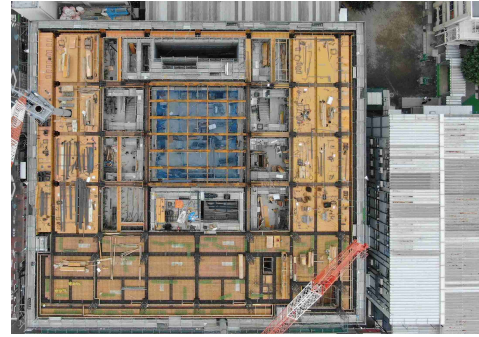

大田区立入新井第二小学校校舎改築その他工事（I期）

各工程ごとの工事中写真一覧

基礎解体工事

基礎工事

2階躯体工事

3階躯体工事

地盤改良工事

1階躯体工事

大田区立入新井第二小学校校舎改築その他工事（I期）

各工程ごとの工事中写真一覧

4階躯体工事

5階躯体工事

屋上工事

内装工事