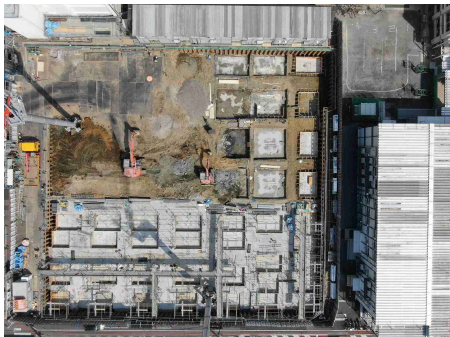

大田区立入新井第二小学校校舎改築その他工事（I期）

各工程ごとの工事中写真一覧

基礎解体工事

基礎工事

2階躯体工事

3階躯体工事

地盤改良工事

1階躯体工事