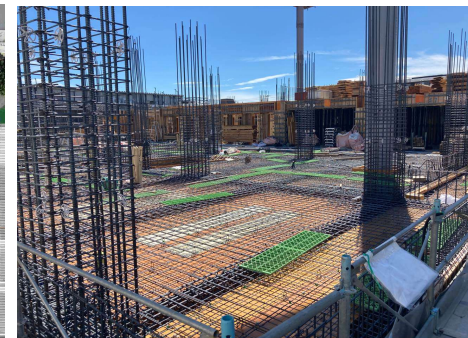

大田区立入新井第二小学校校舎改築その他工事（I期）

各工程ごとの工事中写真一覧

基礎解体工事

基礎工事

2階躯体工事

3階躯体工事

地盤改良工事

1階躯体工事

大田区立入新井第二小学校校舎改築その他工事（I期）

各工程ごとの工事中写真一覧

4階躯体工事

5階躯体工事

屋上工事

内装工事