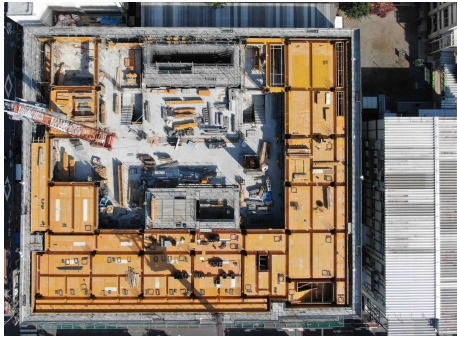

大田区立入新井第二小学校校舎改築その他工事（I期）

各工程ごとの工事中写真一覧

基礎解体工事

基礎工事

2階躯体工事

3階躯体工事

地盤改良工事

1階躯体工事

大田区立入新井第二小学校校舎改築その他工事（I期）

各工程ごとの工事中写真一覧

4階躯体工事

5階躯体工事

屋上工事

内装工事