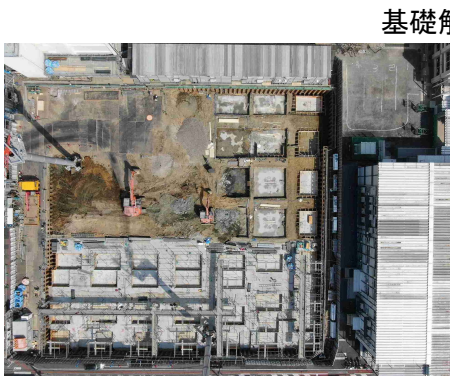

大田区立入新井第二小学校校舎改築その他工事（I期）

各工程ごとの工事中写真一覧

基礎解体工事

基礎工事

2階躯体工事

3階躯体工事

地盤改良工事

1階躯体工事