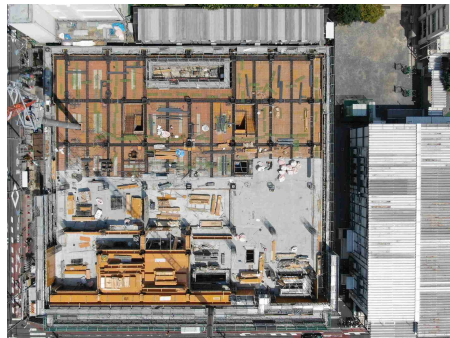

大田区立入新井第二小学校校舎改築その他工事（I期）

各工程ごとの工事中写真一覧

基礎解体工事

基礎工事

2階躯体工事

3階躯体工事

地盤改良工事

1階躯体工事

大田区立入新井第二小学校校舎改築その他工事（I期）

各工程ごとの工事中写真一覧

4階躯体工事

5階躯体工事

屋上工事

内装工事