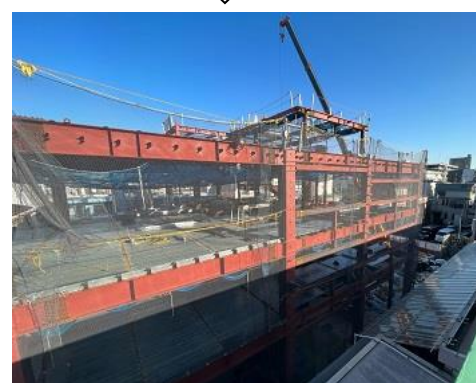

大田区立大田生活実習所改築その他工事(Ⅰ期)

各工程ごとの工事中写真一覧

着工前

仮設・山留工事

根切り工事

地盤改良工事

大田区立大田生活実習所改築その他工事(Ⅰ期)

各工程ごとの工事中写真一覧

基礎工事

鉄骨工事