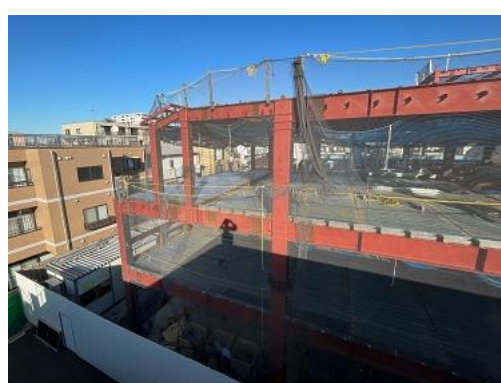

大田区立大田生活実習所改築その他工事(Ⅰ期)

各工程ごとの工事中写真一覧

着工前

仮設・山留工事

根切り工事

地盤改良工事

大田区立大田生活実習所改築その他工事(Ⅰ期)

各工程ごとの工事中写真一覧

基礎工事

鉄骨工事