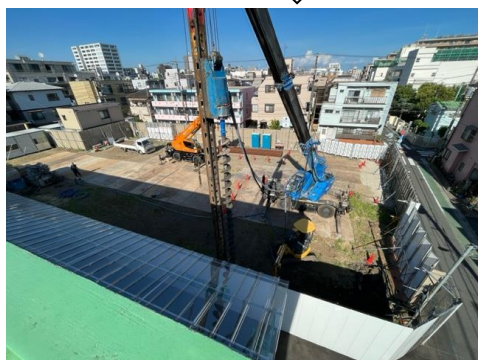

大田区立大田生活実習所改築その他工事(Ⅰ期)

各工程ごとの工事中写真一覧

着工前

仮設・山留工事

根切り工事

地盤改良工事

大田区立大田生活実習所改築その他工事(Ⅰ期)

各工程ごとの工事中写真一覧

基礎工事

鉄骨工事