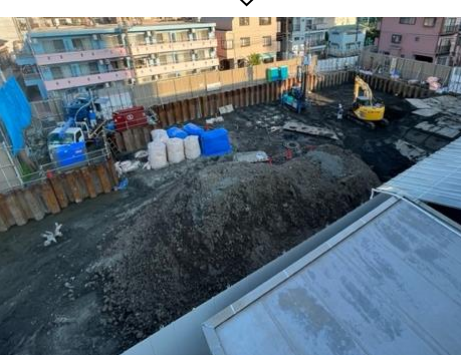

大田区立大田生活実習所改築その他工事(Ⅰ期)

各工程ごとの工事中写真一覧

着工前

仮設・山留工事

根切り工事

地盤改良工事

大田区立大田生活実習所改築その他工事(Ⅰ期)

各工程ごとの工事中写真一覧