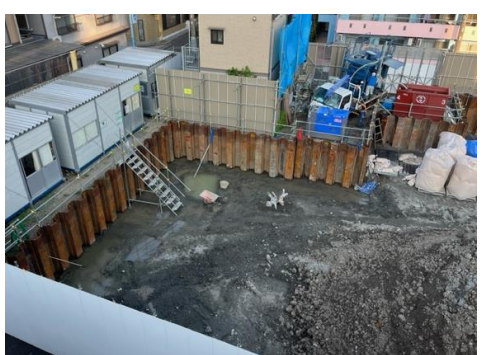

大田区立大田生活実習所改築その他工事(Ⅰ期)

各工程ごとの工事中写真一覧

着工前

仮設・山留工事

根切り工事

地盤改良工事

大田区立大田生活実習所改築その他工事(Ⅰ期)

各工程ごとの工事中写真一覧

基礎工事

鉄骨工事