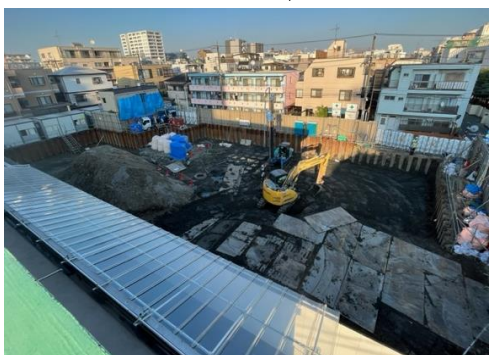

大田区立大田生活実習所改築その他工事(Ⅰ期)

各工程ごとの工事中写真一覧

着工前

仮設・山留工事

根切り工事

地盤改良工事

大田区立大田生活実習所改築その他工事(Ⅰ期)

各工程ごとの工事中写真一覧

基礎工事

鉄骨工事