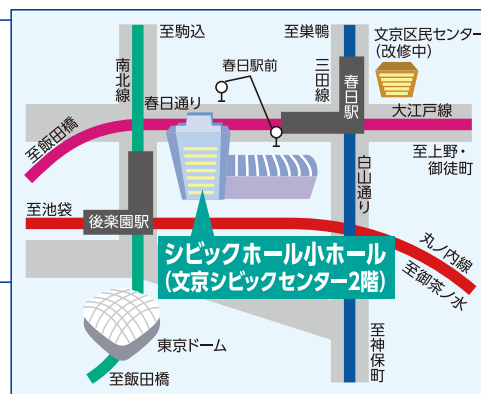

# 医工連携 展示・商談 フェア

医療機器製販企業との  
距離をグッと近づけるチャンス

文京区・大田区・川崎市  
連携事業

医療機器製販企業13社の展示をはじめ、  
セミナープログラムも充実 是非ご来場ください!

2016年 **1月14日** 木

**13:00~17:00** (交流会 17:30~)

参加費  
**無料**

## こんな企業にオススメ

- ▶ 自社の高い技術力を活かし、医療機器業界に参入したい。
- ▶ 医工連携による販路拡大を模索している。 など

会場  
アクセス

**文京シビックホール小ホール**  
(文京シビックセンター2階)  
東京都文京区春日 1-16-21  
東京メトロ丸ノ内線・南北線後楽園駅、  
都営地下鉄三田線・大江戸線春日駅直結

主催：文京区・大田区・川崎市  
共催：公益財団法人大田区産業振興協会・公益財団法人川崎市産業振興財団・商工組合日本医療機器協会  
後援(予定)：経済産業省関東経済産業局・一般社団法人日本医療機器産業連合会・  
一般社団法人日本医工ものづくりコモンズ・日刊工業新聞社