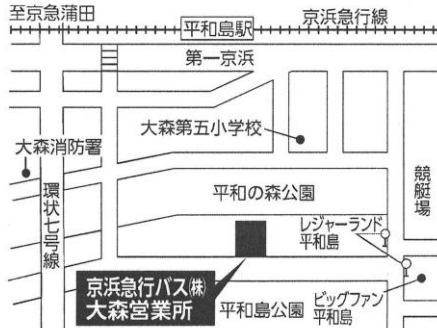

京浜急行バス(株) 大森営業所

所在地:大田区平和島4-1-18

連絡先:3765-0301 取扱時間:9時~17時

道順案内

京浜急行線「平和島駅」下車 徒歩15分

羽田京急バス(株) 羽田営業所

所在地:大田区羽田1-4-1

連絡先:3743-9018 取扱時間:9時~17時

東急バス 池上営業所

所在地:大田区中央7-1-1

連絡先:3752-2381 取扱時間:9時~17時

道順案内

東急バス(森04・05・06・07、品94、井03・09)「池上営業所」下車

都営浅草線五反田駅 構内

所在地:品川区東五反田1-26-2

連絡先:3449-5074 取扱時間:11時~20時

道順案内

都営浅草線「五反田駅」下車

東急バス 荏原営業所

所在地:品川区二葉4-27-1

連絡先:3786-4848 取扱時間:9時~17時

道順案内

東急大井町線「荏原町駅」下車 徒歩7分、「中延駅」下車 徒歩5分
都営浅草線「中延駅」下車 徒歩5分
「大井町駅」から東急バス(井01)「荏原営業所」行き「五反田駅」から
東急バス(反01)「川崎駅」西口行き、「荏原営業所」下車