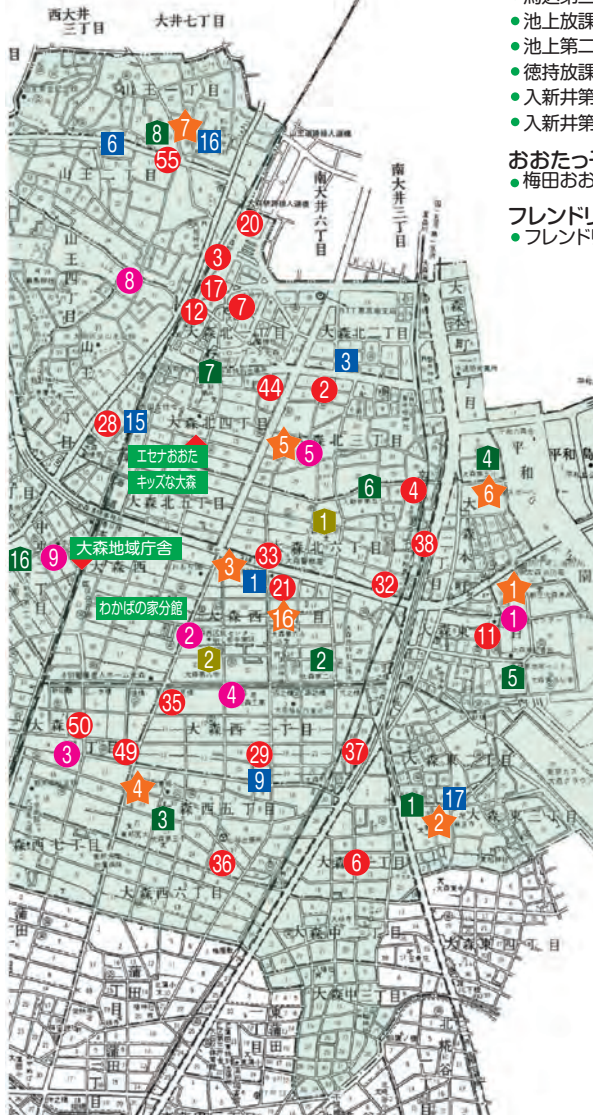

- 大森 西1~7丁目
- 大森 東1~3丁目
- 大森本町1~2丁目
- 北馬込1~2丁目
- 京浜島1~3丁目
- 山王1~4丁目
- 城南島1~7丁目
- 昭和島1~2丁目
- 中央1~8丁目
- 東海1~6丁目
- 中馬込1~3丁目
- 西馬込1~2丁目

- 東馬込1~2丁目
- ふるさとの浜辺公園
- 平和島1~6丁目
- 平和の森公園
- 南馬込1~6丁目
- 令和島1~2丁目

**糀谷・羽田地域健康
課等の所管区域**

P.120~121参照

- 大森 中1丁目22番
- // 2丁目13~18番
- // 3丁目6~8番
- 大森 東4~5丁目
- 大森 南1~5丁目
- 北糀谷1~2丁目
- 西糀谷1丁目1番1~4、10号
- // 1丁目1番9号の一部
- // 1丁目1番11号の一部
- // 1丁目1番22号の一部
- // 1丁目2~11番
- // 1丁目12番6~15号
- // 1丁目13~20番
- // 1丁目21番5号の一部
- // 1丁目21番6~17号
- // 1丁目21番18号の一部
- // 1丁目22~30番
- // 1丁目31番7~14号
- // 2~4丁目
- 萩 中1~3丁目
- 羽田 1~6丁目
- 羽田旭町
- 羽田空港1~3丁目
- 東糀谷1~6丁目
- 本羽田1~3丁目

大森 地域健康課等の所轄区域

私立保育園

- 1 桐里
- 2 島田
- 3 大森駅前
- 4 大森北六丁目
- 5 あっぶる池上
- 6 そらのいえ
- 7 アスク大森
- 8 さくら中央
- 9 おおたみんの家
- 10 グローバルキッズ西馬込園
- 11 美原
- 12 メリーポピンズアトレ大森ルーム
- 13 ケンパ池上
- 14 池上長尾
- 15 にじいろ保育園西馬込
- 16 マミーズエンジェル池上駅前
- 17 えがいの森保育園・おおもり駅前
- 18 池上どろんこ
- 19 南馬込第二
- 20 キッズガーデン大森駅前
- 21 グローバルキッズ大森西園
- 22 馬込ここわ
- 23 ポピンズナーサリースクール馬込
- 24 ケンパ西馬込
- 25 にじいろ保育園南馬込
- 26 美奈見ここわ
- 27 ナーサリー新井宿
- 28 はくはくドンキadventure保育園
- 29 おはよう保育園大森町
- 30 ナーサリールームベリーベアー西馬込
- 31 クオリスキッズいけがみ
- 32 さくらさくみらい 平和島
- 33 キッズルームohana平和島園
- 34 キッズラボ西馬込駅前
- 35 おはよう保育園マチノマ大森
- 36 ナーサリールームベリーベアー大森西
- 37 ナーサリールームベリーベアー大森西分園
- 38 こどもヶ丘保育園大森北園
- 39 にじいろ保育園南馬込桜通り
- 40 小鳩ナーサリースクール中馬込
- 41 アスク池上保育園
- 42 みなみまごめ保育園
- 43 こどもヶ丘保育園山王園
- 44 このえ大森北
- 45 このえ南馬込
- 46 みらいく徳持園
- 47 みらいく池上二丁目園
- 48 未来のツリー保育園
- 49 アイグラン保育園大森西
- 50 大空と大地のなーさーり大森西園
- 51 グローバルキッズ池上園
- 52 グローバルキッズ馬込園
- 53 にじいろ保育園中馬込
- 54 にじいろ保育園南馬込四丁目
- 55 AIAI NURSERY大森
- 56 Gakkenほいくえん馬込

保育園

- 1 大森東一丁目
- 2 大森西
- 3 大森西第二
- 4 富士見橋
- 5 大森北
- 6 馬込
- 7 池上第三
- 8 山王
- 9 入新井
- 10 中央八丁目

- 大森地域庁舎
- 男女平等推進センター「エセナおおた」
- 教育センター
- 子ども家庭支援センター（キッズな大森）
- こども発達センターわかばの家分館
- 障がい者総合サポートセンター

放課後ひろば

- 大森第一放課後ひろば（大森児童館内）
- 開桜放課後ひろば（開桜小内）
- 大森第三放課後ひろば（大森第三小内）
- 大森東放課後ひろば（大森東小内）
- 山王放課後ひろば（山王小内）
- 馬込放課後ひろば（馬込小内）
- 馬込第二放課後ひろば（南馬込三丁目児童館内）
- 馬込第三放課後ひろば（馬込第三小内）
- 池上放課後ひろば（池上小内）
- 池上第二放課後ひろば（池上第二小内）
- 徳持放課後ひろば（徳持小内）
- 入新井第二放課後ひろば（入新井第二小内）
- 入新井第四放課後ひろば（入新井第四小内）