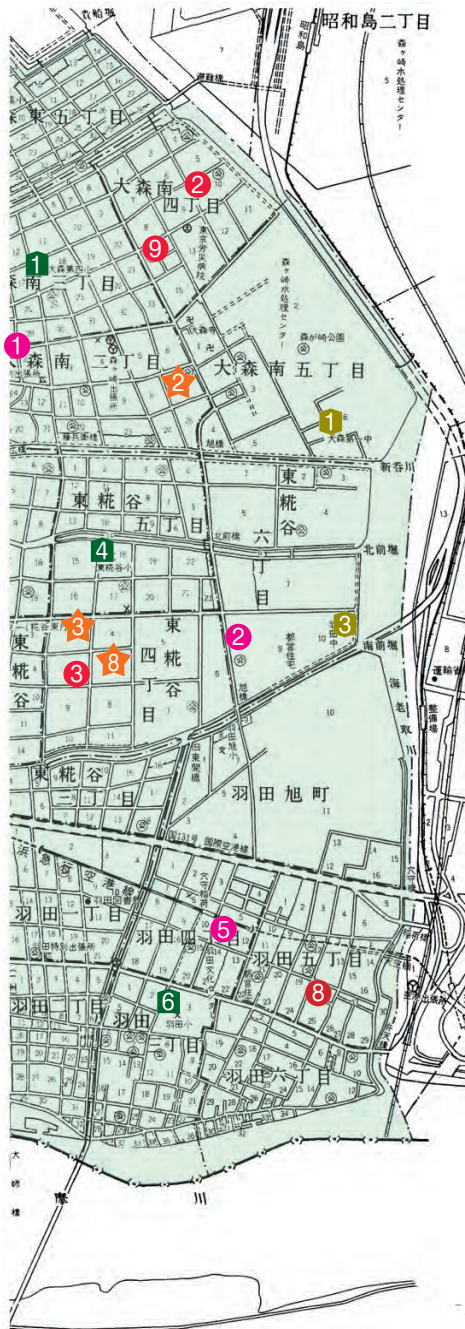

大田区全図

あなたの住所を担当する地域を
確認してください。

蒲田地域健康課等の
所管区域

P.118~119参照

- 蒲 田1~5丁目
- 蒲田本町1~2丁目
- 下丸子1~4丁目
- 新蒲田1~3丁目
- 多摩川1~2丁目
- 千 鳥1丁目20番4~6号
- // 1丁目21番1~3号
- // 1丁目21番4号の一部
- // 1丁目21番13~20号
- // 1丁目23番1~4号
- // 1丁目23番17~24号
- // 2丁目6番1~4号
- // 2丁目6番17号の一部
- // 2丁目6番18~24号
- // 2丁目27~36番
- // 2丁目38~41番
- // 3丁目1~2番

- 千 鳥3丁目3番4~29号
- // 3丁目4~6番
- // 3丁目7番1~5号
- // 3丁目7番6号の一部
- // 3丁目7番11~24号
- // 3丁目8~25番
- 仲六郷1~4丁目
- 西蒲田1~8丁目
- 西糀谷1丁目1番5~8号
- // 1丁目1番9号の一部
- // 1丁目1番11号の一部
- // 1丁目1番12~21号
- // 1丁目1番22号の一部
- // 1丁目12番1~5号
- // 1丁目12番16~26号
- // 1丁目21番1~4号
- // 1丁目21番5号の一部
- // 1丁目21番18号の一部

糀谷・羽田

地域健康課等の所轄区域

● 糀谷・羽田地域庁舎

保育園

- ① 森が崎
- ② 東糀谷
- ③ 糀谷
- ④ 浜竹
- ⑤ 羽田
- ⑥ 本羽田
- ⑦ 萩中

私立保育園

- ① 子どもの家
- ② 大森
- ③ なかよし
- ④ 第三蒲田
- ⑤ 西糀谷しろはと
- ⑥ 簡野学園ふそく北糀谷
- ⑦ 簡野学園ふそく糀谷駅前
- ⑧ 弁天橋
- ⑨ 大森南
- ⑩ ナーサリー糀谷

私立幼稚園

- ① 簡野学園ふそく
- ② 北糀谷
- ③ 糀谷
- ④ 光輪

児童館

- 1 大森中
- 2 大森南
- 3 東糀谷
- 4 西糀谷
- 5 糀谷
- 6 萩中
- 7 萩中三丁目
- 8 糀谷こどもの家

放課後ひろば

- 大森第四放課後ひろば (大森第四小内)
- 中富放課後ひろば (中富小内)
- 糀谷放課後ひろば (糀谷小内)
- 東糀谷放課後ひろば (東糀谷小内)
- 北糀谷放課後ひろば (北糀谷小内)
- 都南放課後ひろば (都南小内)
- 中萩中放課後ひろば (中萩中小内)
- 出雲放課後ひろば (出雲小内)