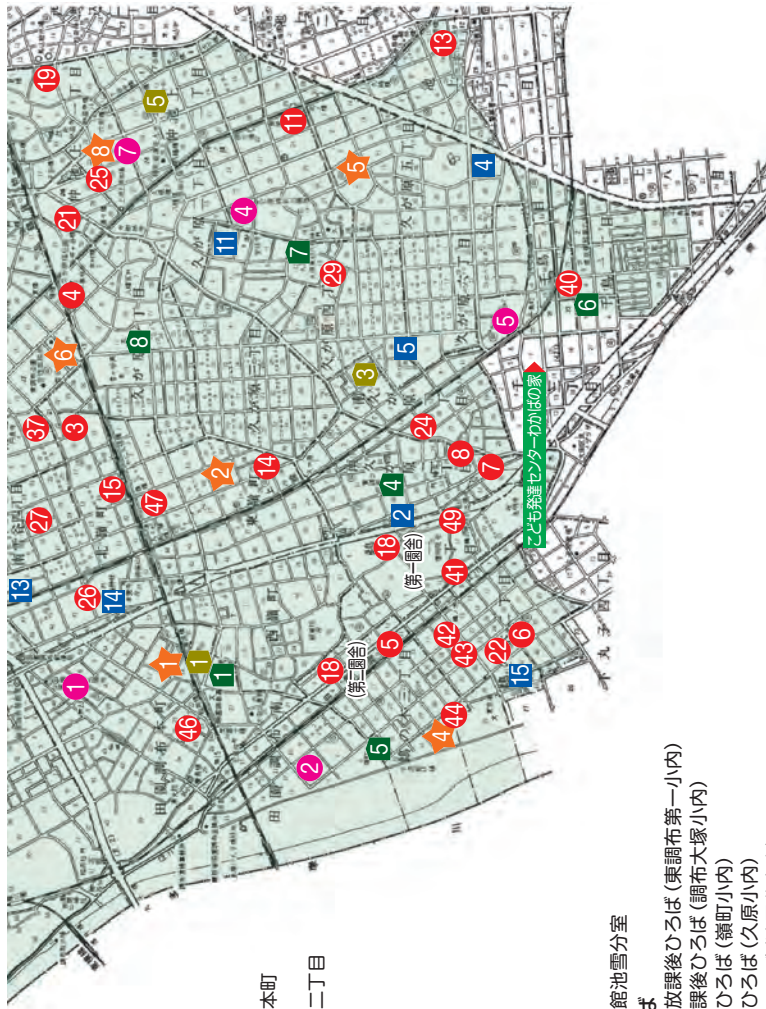

児童館

- 1 田園調布本町
- 2 東嶺町
- 3 田園調布二丁目
- 4 鶏の木
- 5 久が原
- 6 南雪谷
- 7 上池台
- 8 仲池上
- 9 洗足池

小学校

- 1 東調布第一
- 2 田園調布
- 3 調布大塚
- 4 東調布第三
- 5 嶺町
- 6 千鳥
- 7 久原
- 8 松仙
- 9 池雪
- 10 小池
- 11 雪谷
- 12 洗足池
- 13 赤松
- 14 清水窪

おおたっ子ひろば

- 松仙おおたっ子ひろば (松仙小内)

児童館分室

- 仲池上児童館池雪分室

放課後ひろば

- 東調布第一放課後ひろば (東調布第一小内)
- 調布大塚放課後ひろば (調布大塚小内)
- 嶺町放課後ひろば (嶺町小内)
- 久原放課後ひろば (久原小内)
- 池雪放課後ひろば (池雪分室内)
- 洗足池放課後ひろば (洗足池小内)
- 清水窪放課後ひろば (清水窪小内)

- 調布地域庁舎
- 子ども家庭支援センター洗足池 (キッズな洗足池)
- 子ども発達センターわかばの家

蒲田

地域健康課等の所轄区域

私立保育園

- ① よいこの
- ② おひさま
- ③ 今泉
- ④ 女塚
- ⑤ 第一蒲田
- ⑥ 第二蒲田
- ⑦ 丸子ベビー
- ⑧ 蒲田音楽学園
- ⑨ 西二なかよし
- ⑩ レイモンド南蒲田
- ⑪ 多摩川
- ⑫ グローバルキッズ蒲田園
- ⑬ 高畑
- ⑭ ぼけっとランド西蒲田
- ⑮ アスク蒲田一丁目
- ⑯ えがいの森保育園・かまた駅前
- ⑰ キッズラボ蒲田園
- ⑱ キッズラボ下丸子園
- ⑲ ポピズナーサリースクール西六郷
- ⑳ にじいろ保育園矢口渡
- ㉑ グローバルキッズ雑色園
- ㉒ このえ雑色園
- ㉓ 明日葉保育園相生園
- ㉔ キッズラボ矢口渡駅前
- ㉕ 簡野学園ふそく六郷保育園
- ㉖ 蒲田音楽学園第II保育園
- ㉗ グローバルキッズ西六郷園
- ㉘ グローバルキッズ武蔵新田園
- ㉙ さんさん森の保育園下丸子
- ㉚ こどもヶ丘保育園武蔵新田園
- ㉛ キッズラボ蓮沼園
- ㉜ 大空と大地のなーさりい西蒲田四丁目園
- ㉝ おはよう保育園梅屋敷
- ㉞ グローバルキッズ六郷保育園
- ㉟ ナーサリールームベリーベアー矢口
- ㊱ わおわお蒲田本町
- ㊲ にじいろ保育園西六郷
- ㊳ 簡野学園ふそく東六郷保育園
- ㊴ アスク下丸子保育園
- ㊵ グローバルキッズ蒲田第二保育園
- ㊶ さくらさくみらい西六郷
- ㊷ モニカ矢口渡園
- ㊸ 簡野学園ふそく仲六郷保育園

保育園

- ① いずも
- ② 南六郷
- ③ 志茂田
- ④ みどり
- ⑤ 矢口第二
- ⑥ 下丸子
- ⑦ 西蒲田
- ⑧ 矢口
- ⑨ 新蒲田
- ⑩ 東蒲田
- ⑪ 蒲田本町
- ⑫ 本蒲田

私立幼稚園

- ① 蒲田ルーテル
- ② 光明
- ③ 東京
- ④ 南蒲
- ⑤ パール
- ⑥ 丸子
- ⑦ 道塚
- ⑧ 矢口
- ⑨ 六郷

児童館分室

- 蓮沼児童館御園分室 (社会福祉センター3F)