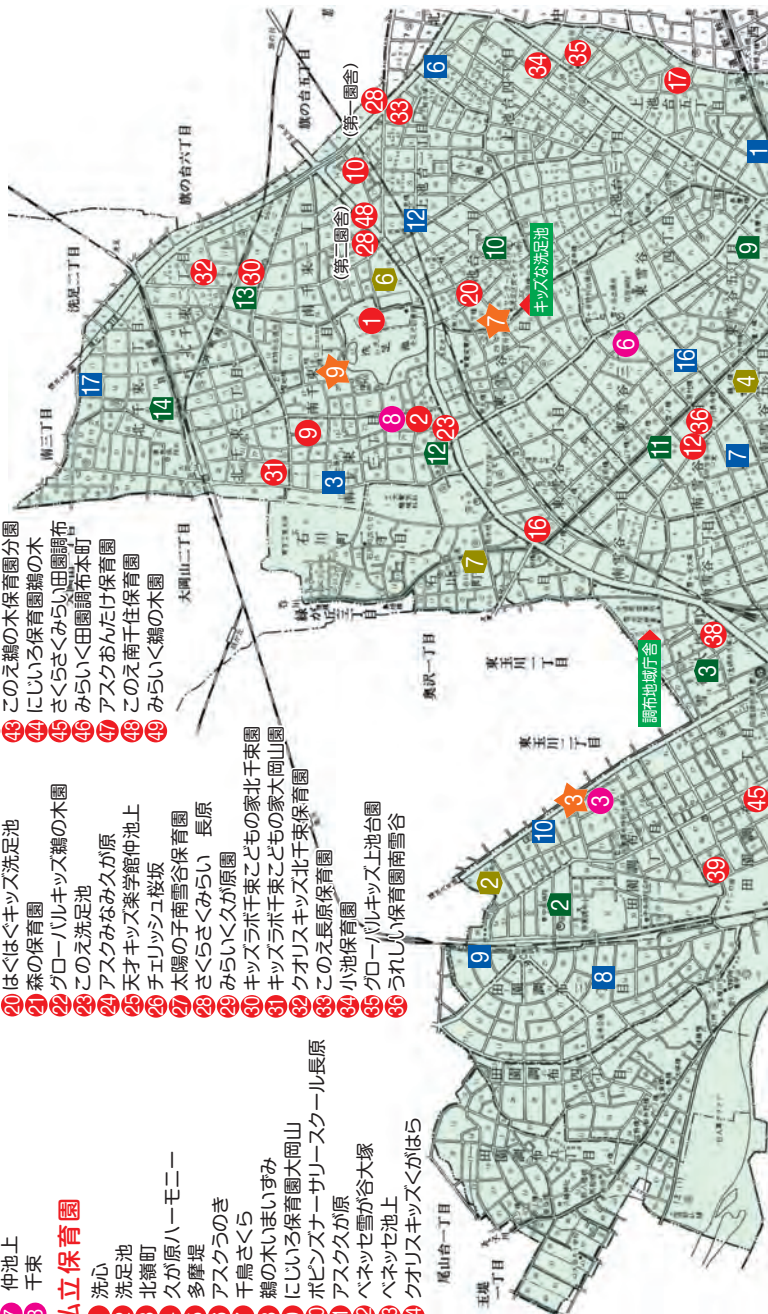

保育園

1. 1 田園調布
   - 2 わかば
   - 3 田園調布二丁目
   - 4 久が原
   - 5 千鳥
   - 6 雪谷
   - 7 仲池上
   - 8 千束
2. **私立保育園**
3. 1 洗心
   - 2 洗足池
   - 3 北瀬町
   - 4 久が原ハートニー
   - 5 多摩堤
   - 6 アスクラのき
   - 7 千鳥さくら
   - 8 鶴の木いまいずみ
   - 9 にしいる保育園大岡山
   - 10 ホビンスナーサリースクール長原
   - 11 アスククが原
   - 12 ヘネッセ雪が谷大塚
   - 13 ベネッセ池上
   - 14 クオリスキッズくがはら

- 15 北嶺町第二
- 16 さくらさくみらい 石川台
- 17 上池台
- 18 さくらさくみらい 久が原(第一園舎)
  (第二園舎)
- 19 ヘネッセ西馬込
- 20 はぐはぐキッズ洗足池
- 21 森の保育園
- 22 グローバルキッズ鶴の木園
- 23 このえ洗足池
- 24 アスクみなみ久が原
- 25 天才キッズ楽学館仲池上
- 26 チェリッシュ桜坂
- 27 太陽の子南雪谷保育園
- 28 さくらさくみらい 長原
- 29 みらいくくが原園
- 30 キッスラホ平塚こどもの家北千束園
- 31 キッスラホ平塚こどもの家大岡山園
- 32 クオリスキッズ北千束保育園
- 33 このえ長原保育園
- 34 小池保育園
- 35 グローバルキッズ上池台園
- 36 うれしい保育園南雪谷

- 37 にしいる保育園南雪谷
- 38 アスクゆきがや保育園
- 39 Bambini
- 40 グローバルキッズ千鳥町園
- 41 さくらさくみらい 鶴の木
- 42 このえ鶴の木保育園
- 43 このえ鶴の木保育園分園
- 44 にしいる保育園鶴の木
- 45 さくらさくみらい田園調布
- 46 みらいく田園調布本町
- 47 アスクおんたけ保育園
- 48 このえ南千住保育園
- 49 みらいく鶴の木園

**調布
地域健康課等の所轄区域**