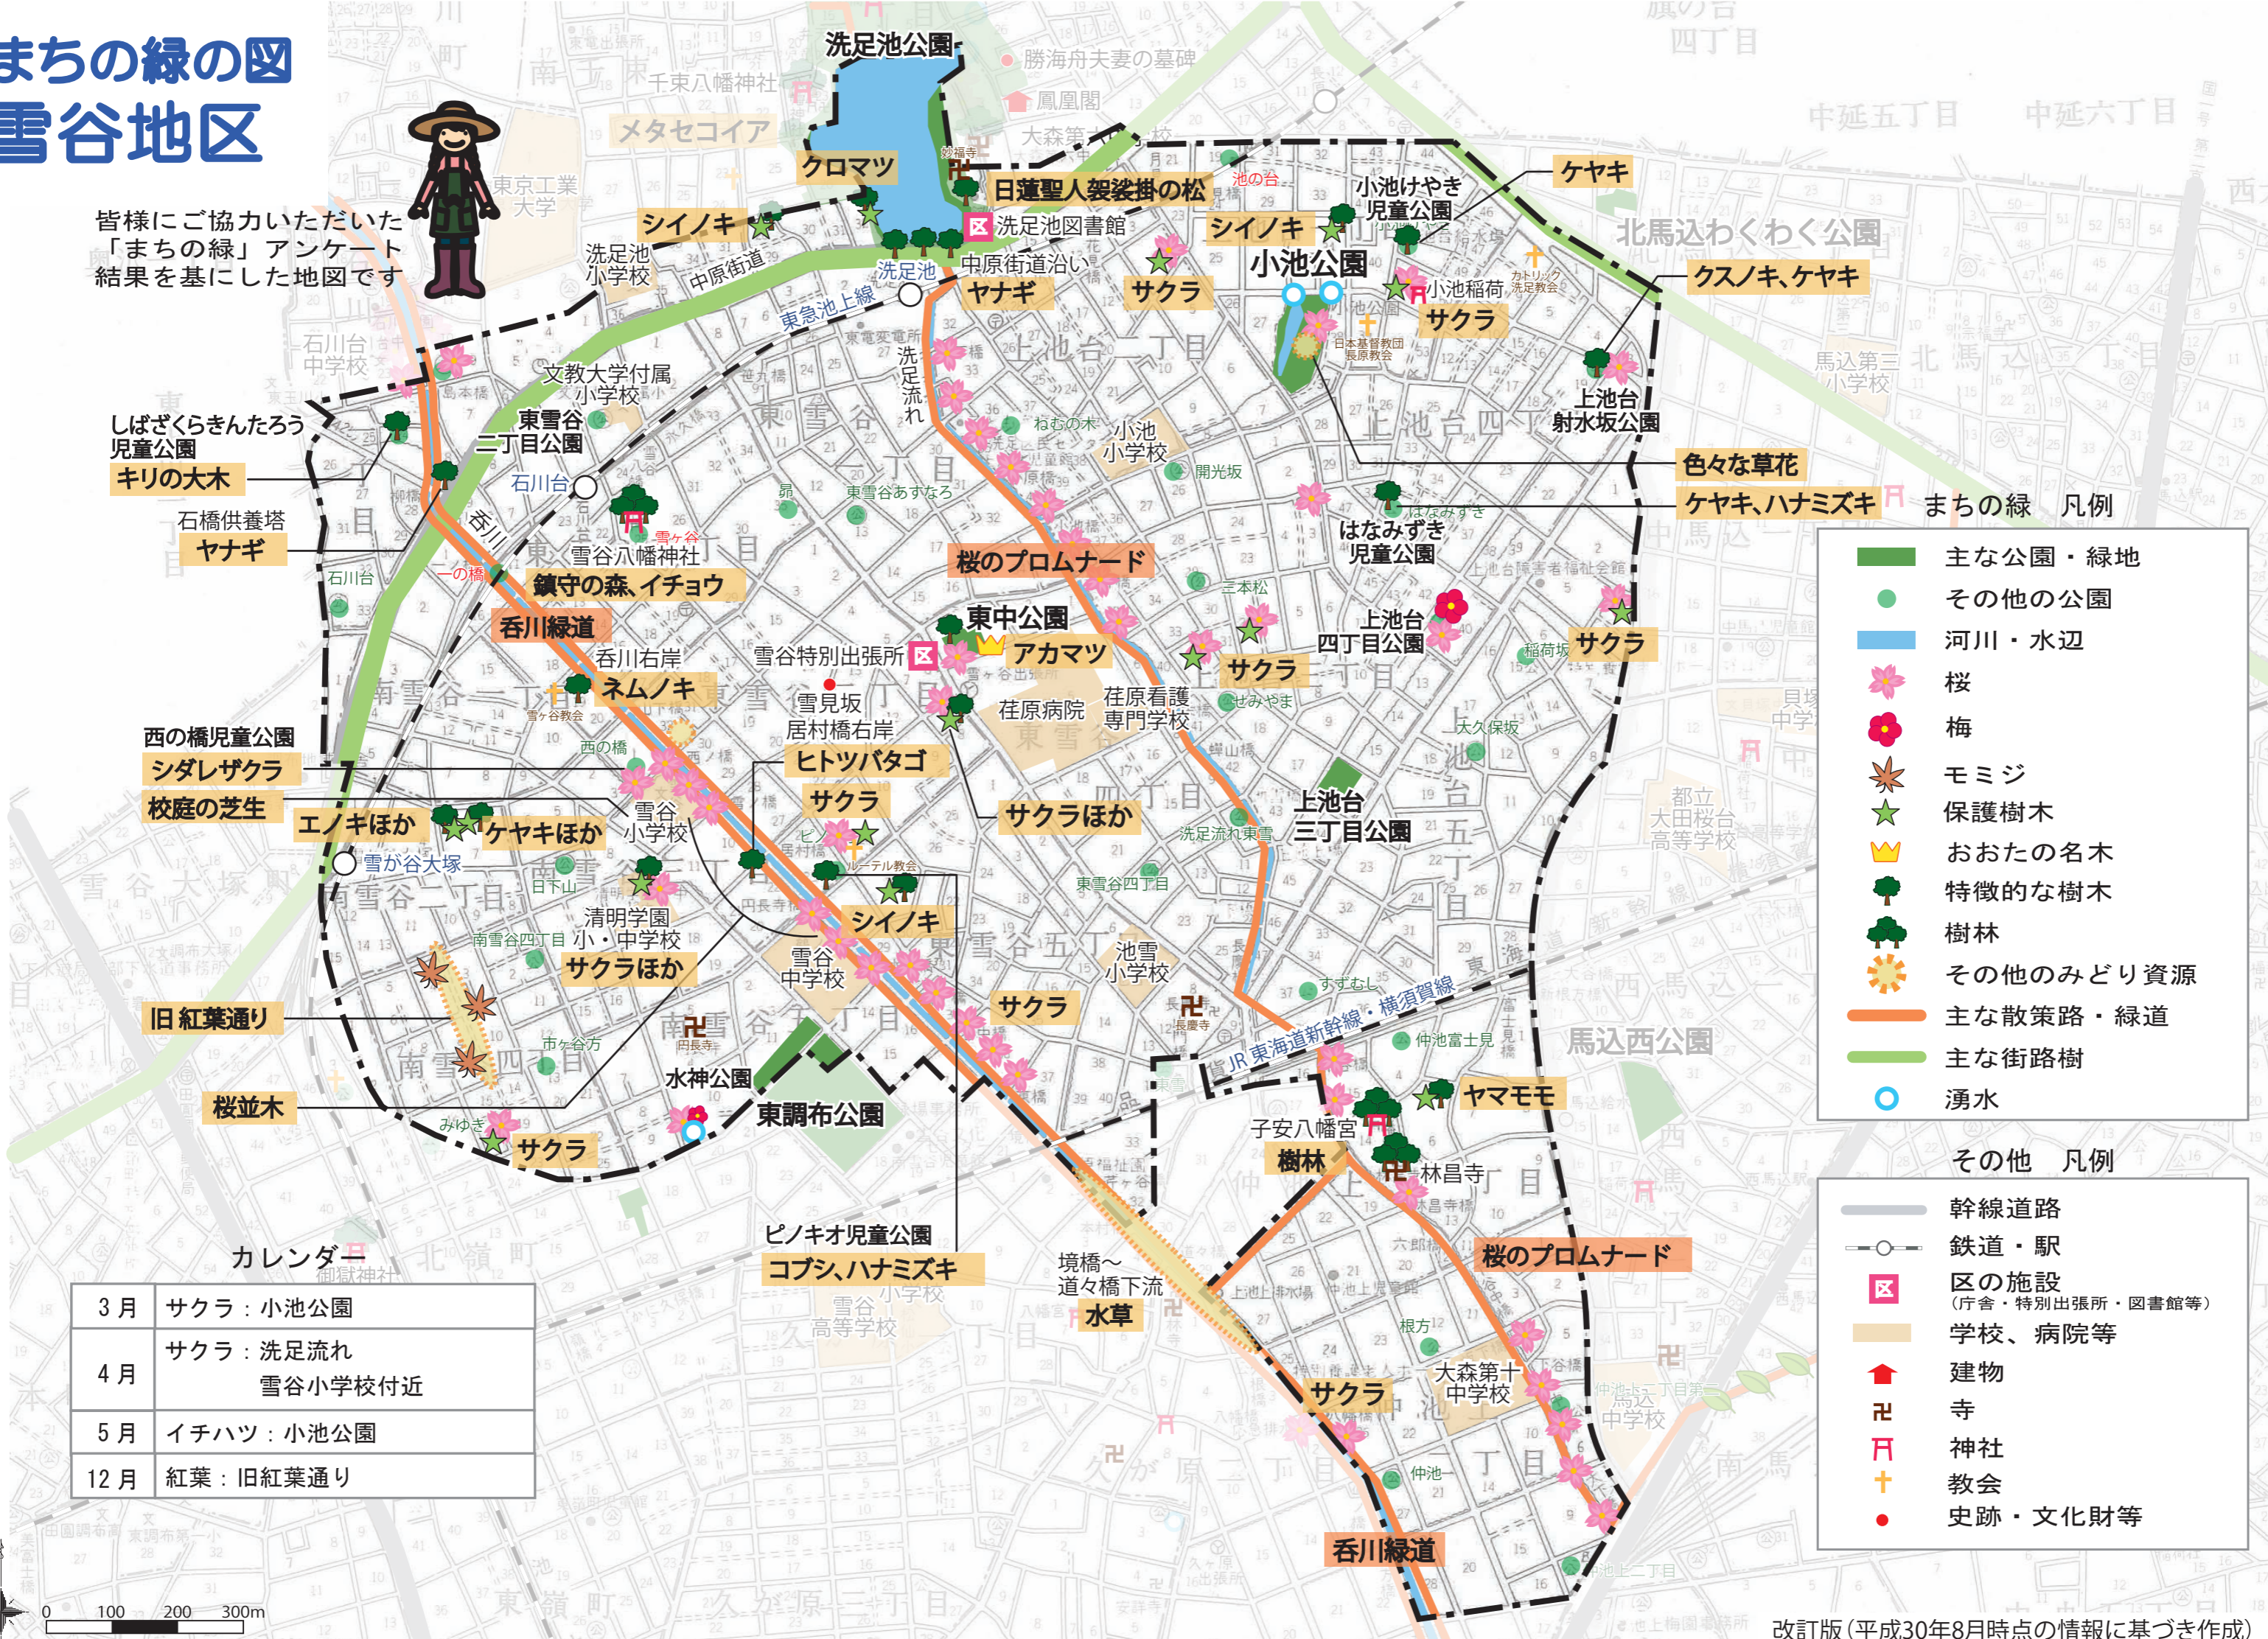

# まちの緑の図 雪谷地区

皆様にご協力いただいた  
「まちの緑」アンケート  
結果を基にした地図です

- まちの緑 凡例**
- 主な公園・緑地
  - その他の公園
  - 河川・水辺
  - 桜
  - 梅
  - モミジ
  - 保護樹木
  - おおたの名木
  - 特徴的な樹木
  - 樹林
  - その他のみどり資源
  - 主な散策路・緑道
  - 主な街路樹
  - 湧水

- その他 凡例**
- 幹線道路
  - 鉄道・駅
  - 区の施設  
(庁舎・特別出張所・図書館等)
  - 学校、病院等
  - 建物
  - 寺
  - 神社
  - 教会
  - 史跡・文化財等

月	花	場所
3月	桜	小池公園
4月	桜	洗足流れ 雪谷小学校付近
5月	イチハツ	小池公園
12月	紅葉	旧紅葉通り

# 雪谷

©大田区

イチハツ  
(小池公園・5月上旬)

サクラ  
(洗足流れ・4月初旬)

サクラ  
(雪谷小学校付近・4月初旬)

アカマツ (東中公園)

サクラ  
(小池公園・3月末)

紅葉  
(旧紅葉通り・12月頃)