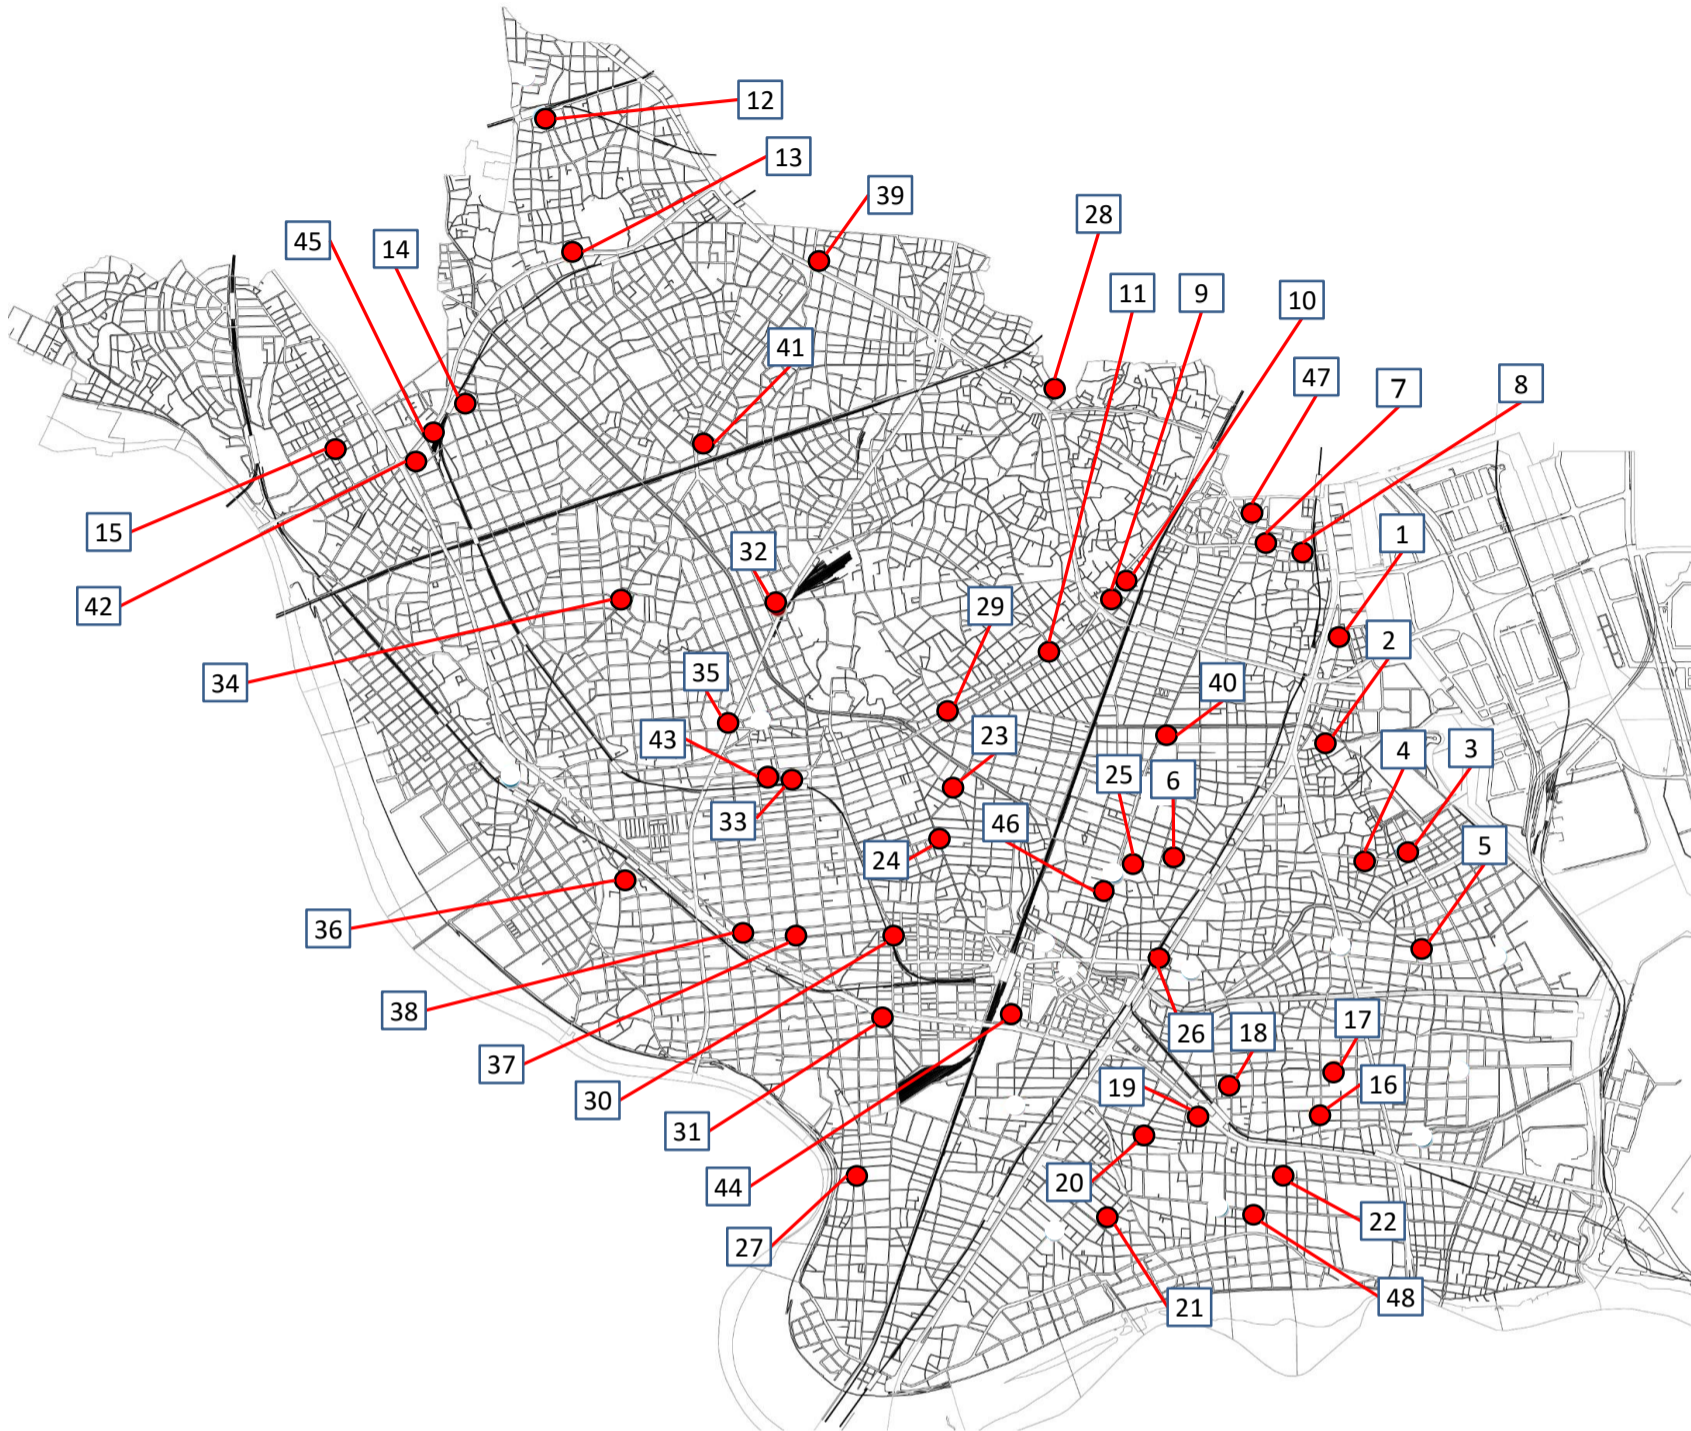

ヘルメット助成対象販売店一覧

令和6年4月1日現在

No	店名	住所	電話番号
1	高松屋自転車商会	大森本町2-7-22	3761-7312
2	オオツカサイクル	大森東2-4-13	3761-2416
3	石川サイクル	大森東5-9-6	3298-3889
4	須山商会	大森東4-16-2	3761-1413
5	有限会社サイクルショップ フジヒラ	大森南2-2-3	3741-7631
6	サイクルハウスダイシン	大森西6-13-8	3761-4641
7	有限会社鈴木商店	大森北2-4-9	3761-3869
8	三木サイクル	大森北2-10-6	3761-6265
9	サイクルポイントナカネ	山王3-9-3	3771-1644
10	サイクルショップオギヤマ 大森山王店	山王3-6-27 1F雅	6429-7091
11	有限会社勝股商会	中央4-33-2	3771-2855
12	櫻原輪業商会	北千束3-26-14	3720-1401
13	有限会社安藤オート商会	南千束2-29-5	3727-3992
14	雪谷輪業社	南雪谷2-4-9	3726-6890
15	肥田自転車店	田園調布1-25-11	3721-5955
16	杉山自転車商会	西糀谷3-16-3	3745-2065
17	有限会社東邦商会	西糀谷2-27-15	3744-5556
18	としかず自転車商会	西糀谷4-3-9	6715-1441
19	モロホシサイクル	南蒲田3-5-5	3744-0937
20	京浜ホンダ販売	南蒲田3-9-6	3742-1829
21	恵幸輪業商会	南六郷1-12-1	3735-7746
22	サイクルセンター すぎやま萩中店	萩中2-5-13	3741-1818
23	有限会社モトリキ	西蒲田1-12-7	3753-5453
24	スポーツ車の店ヒラタ	西蒲田4-25-15	3753-4558

No	店名	住所	電話番号
25	有限会社前山輪業	蒲田2-1-5	3738-2670
26	サイクルハウスコミヤマ	蒲田3-23-9	3732-1318
27	有限会社コヌマ	西六郷2-8-3	3731-0758
28	飯合輪業有限会社	東馬込2-8-3	3771-2279
29	じてんしゃ屋はすぬま	中央6-30-4	5700-5233
30	株式会社竹山商会	西蒲田7-18-10	3731-9894
31	矢島輪業商会	新蒲田2-1-3	3731-5465
32	渡辺サイクル商会	仲池上2-17-1	3752-3355
33	菅原自転車店	池上6-2-21	3751-7543
34	サイクルショップヤマダ	久が原3-14-18	3751-6341
35	有限会社斉藤輪業商会	久が原5-28-14	3751-7316
36	野澤輪業商会	矢口1-15-6	3757-0006
37	ヤイタサイクル	東矢口2-17-12	3758-0490
38	オートショップ高橋	多摩川1-10-10	3750-3418
39	サイクルショップオギヤマ 夫婦坂店	北馬込1-16-11 ウエリスアイビ-旗の台 1F	6417-1100
40	サイクルスポット マチノマ大森店	大森西3-1-38 マチノマ大森1F	6410-8464
41	サイクルスポット上池台店	上池台5-37-3	6451-7802
42	サイクルスポット 雪が谷大塚店	南雪谷2-19-1	5754-5098
43	サイクルスポット池上店	池上7-1-1	6410-5397
44	サイクルスポット蒲田店	蒲田5-45-6	5703-5771
45	セオサイクル雪谷大塚店	南雪谷2-17-6	6425-9711
46	セオサイクル梅屋敷店	蒲田1-7-15	6428-7325
47	セオサイクル大森店	大森北1-19-20	3768-2151
48	コーナン本羽田萩中店	本羽田2-3-1	5735-5861