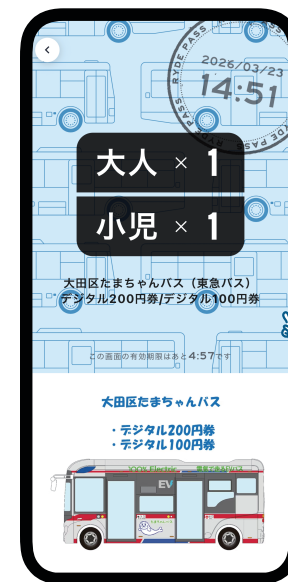

大田区たまちゃんバス(東急バス) デジタル200円券 / デジタル100円券

スマホで買える・使える!!

購入画面イメージ

チケット画面イメージ

アプリのインストールは
こちらから!

お問い合わせ先
大田区 まちづくり推進部 都市計画課
公共交通・臨海部担当 Tel: 5744-1303

【大田区たまちゃんバス(東急バス)デジタル200円券 / デジタル100円券】チケットの使い方

RYDE PASSでは、さらにお得なデジタル回数券も販売中!
大田区たまちゃんバス [大人11枚綴り/1,920円 200円券] [小児11枚綴り/960円 100円券]