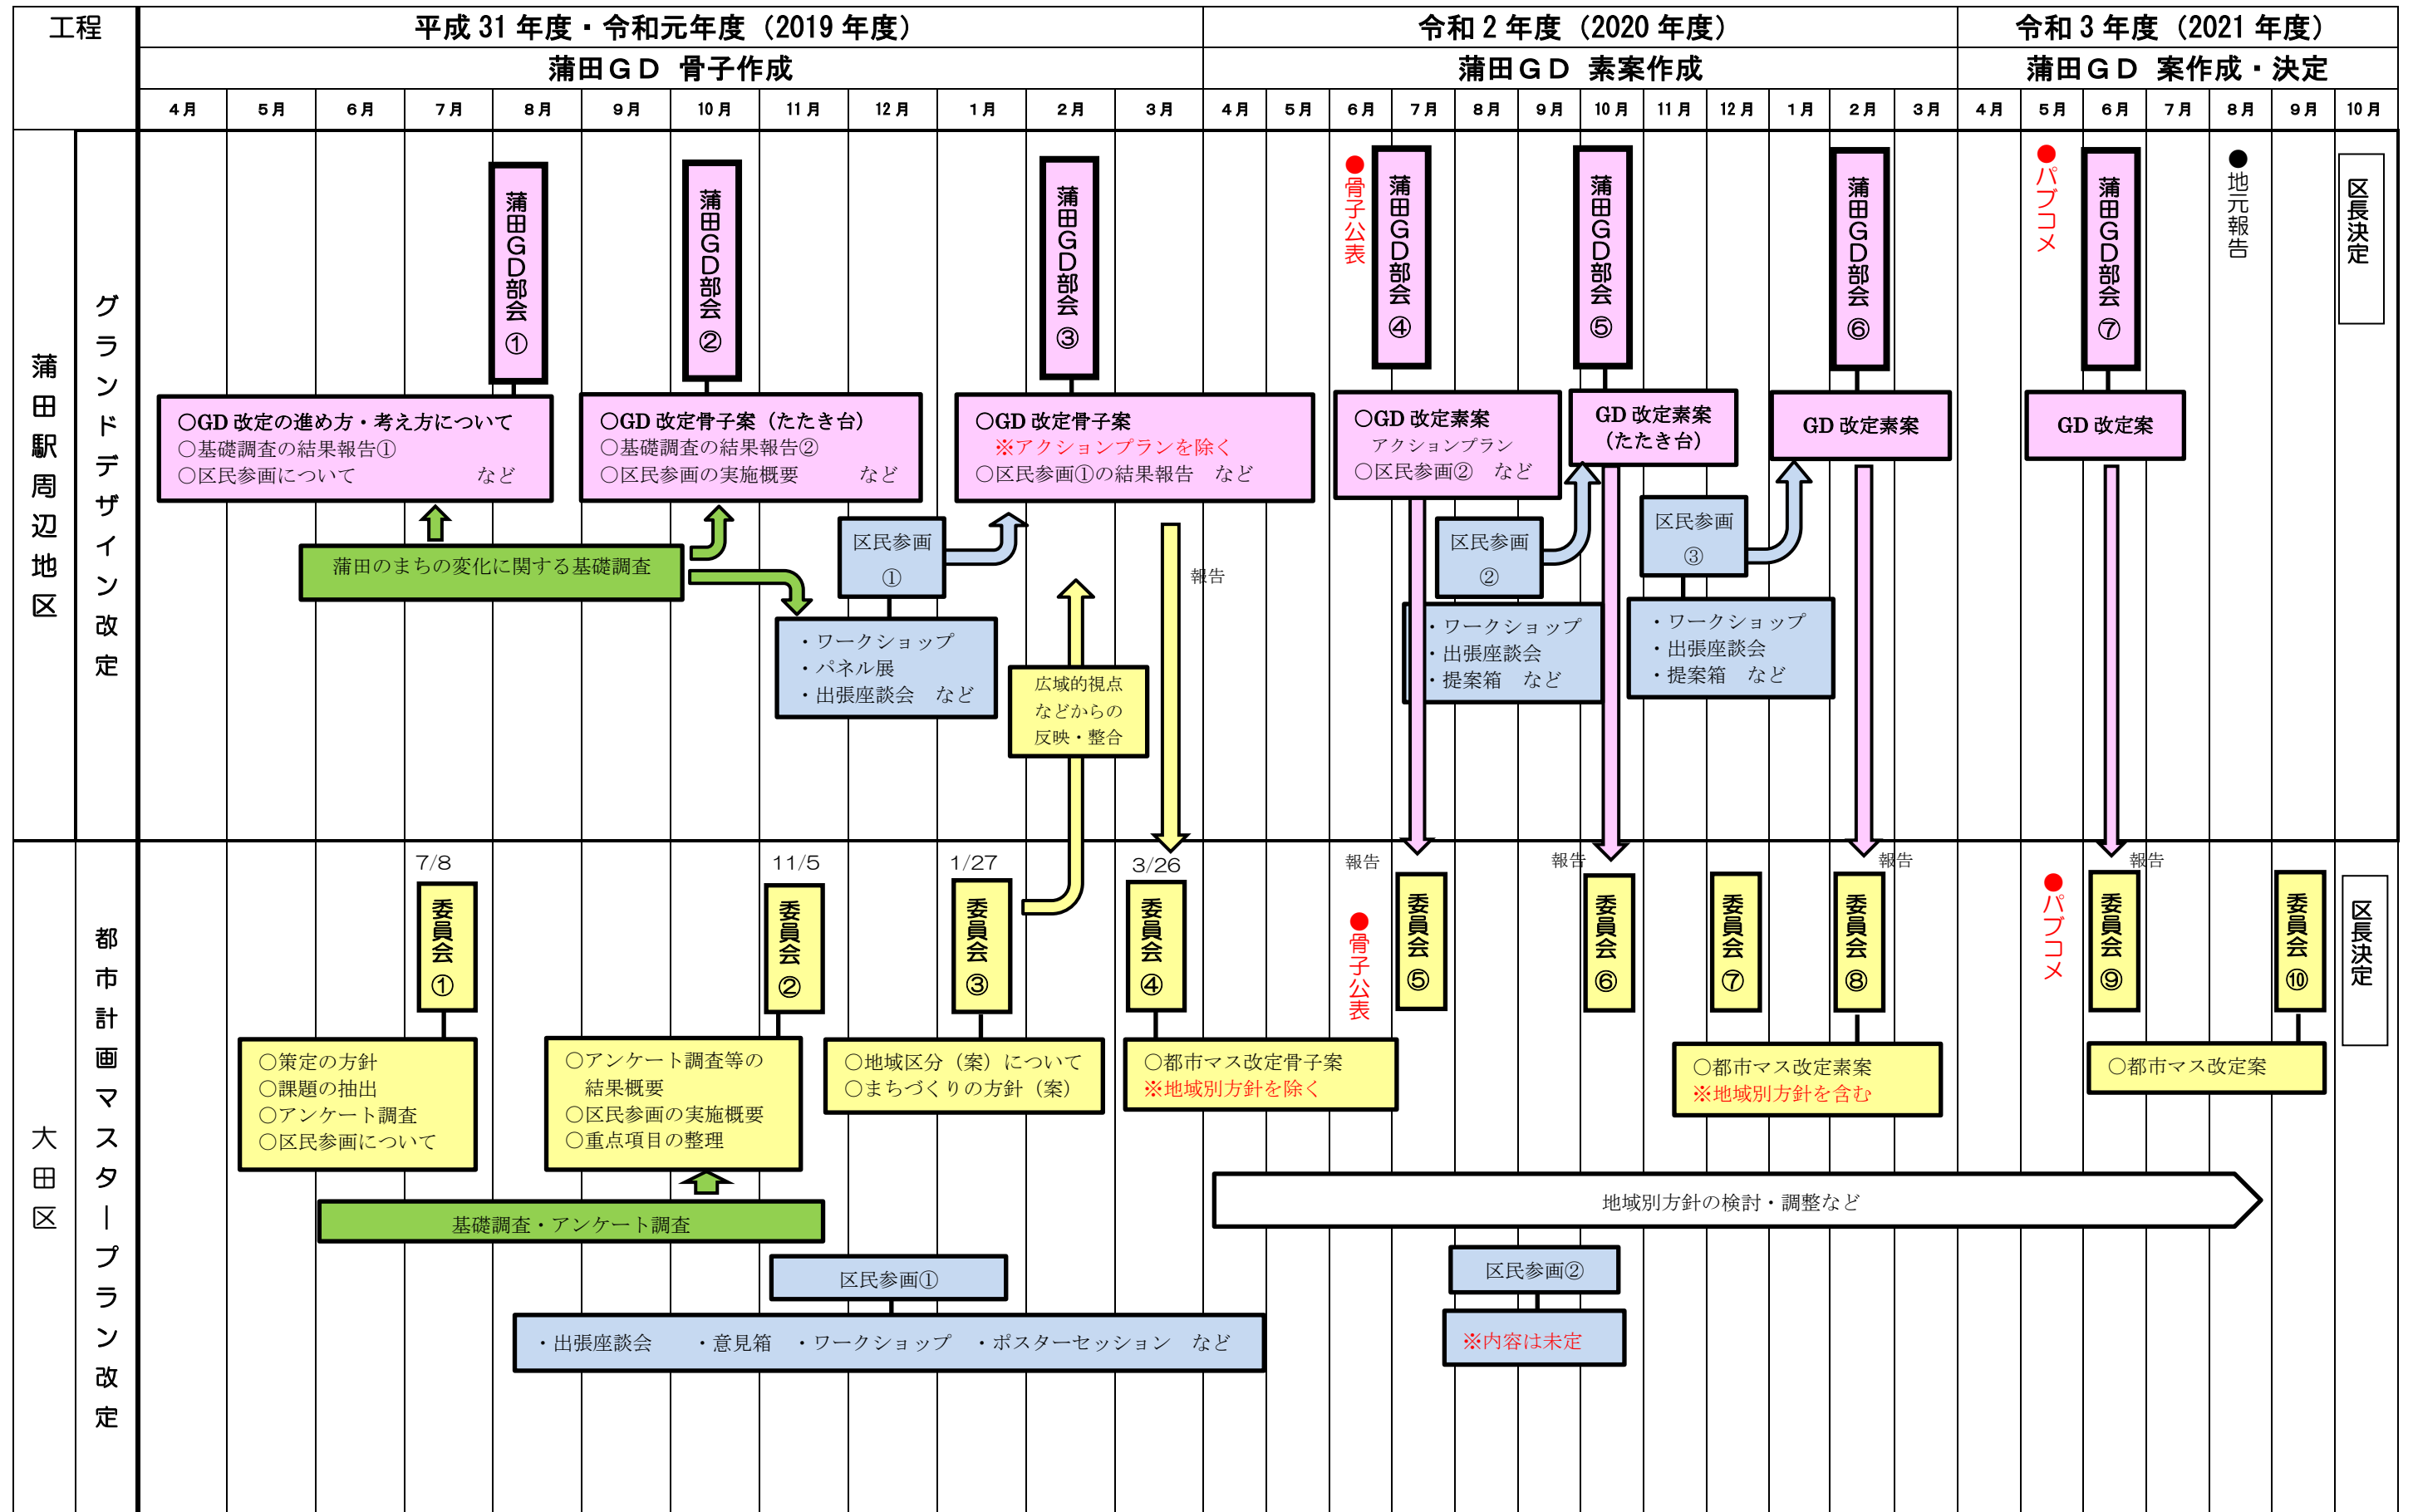

蒲田駅周辺地区グランドデザイン 改定のスケジュール(案)

※蒲田 GD 専門部会場で議論に至らない場合などは、必要に応じて、各有識者と個別の意見交換等を行いながら進めさせていただく