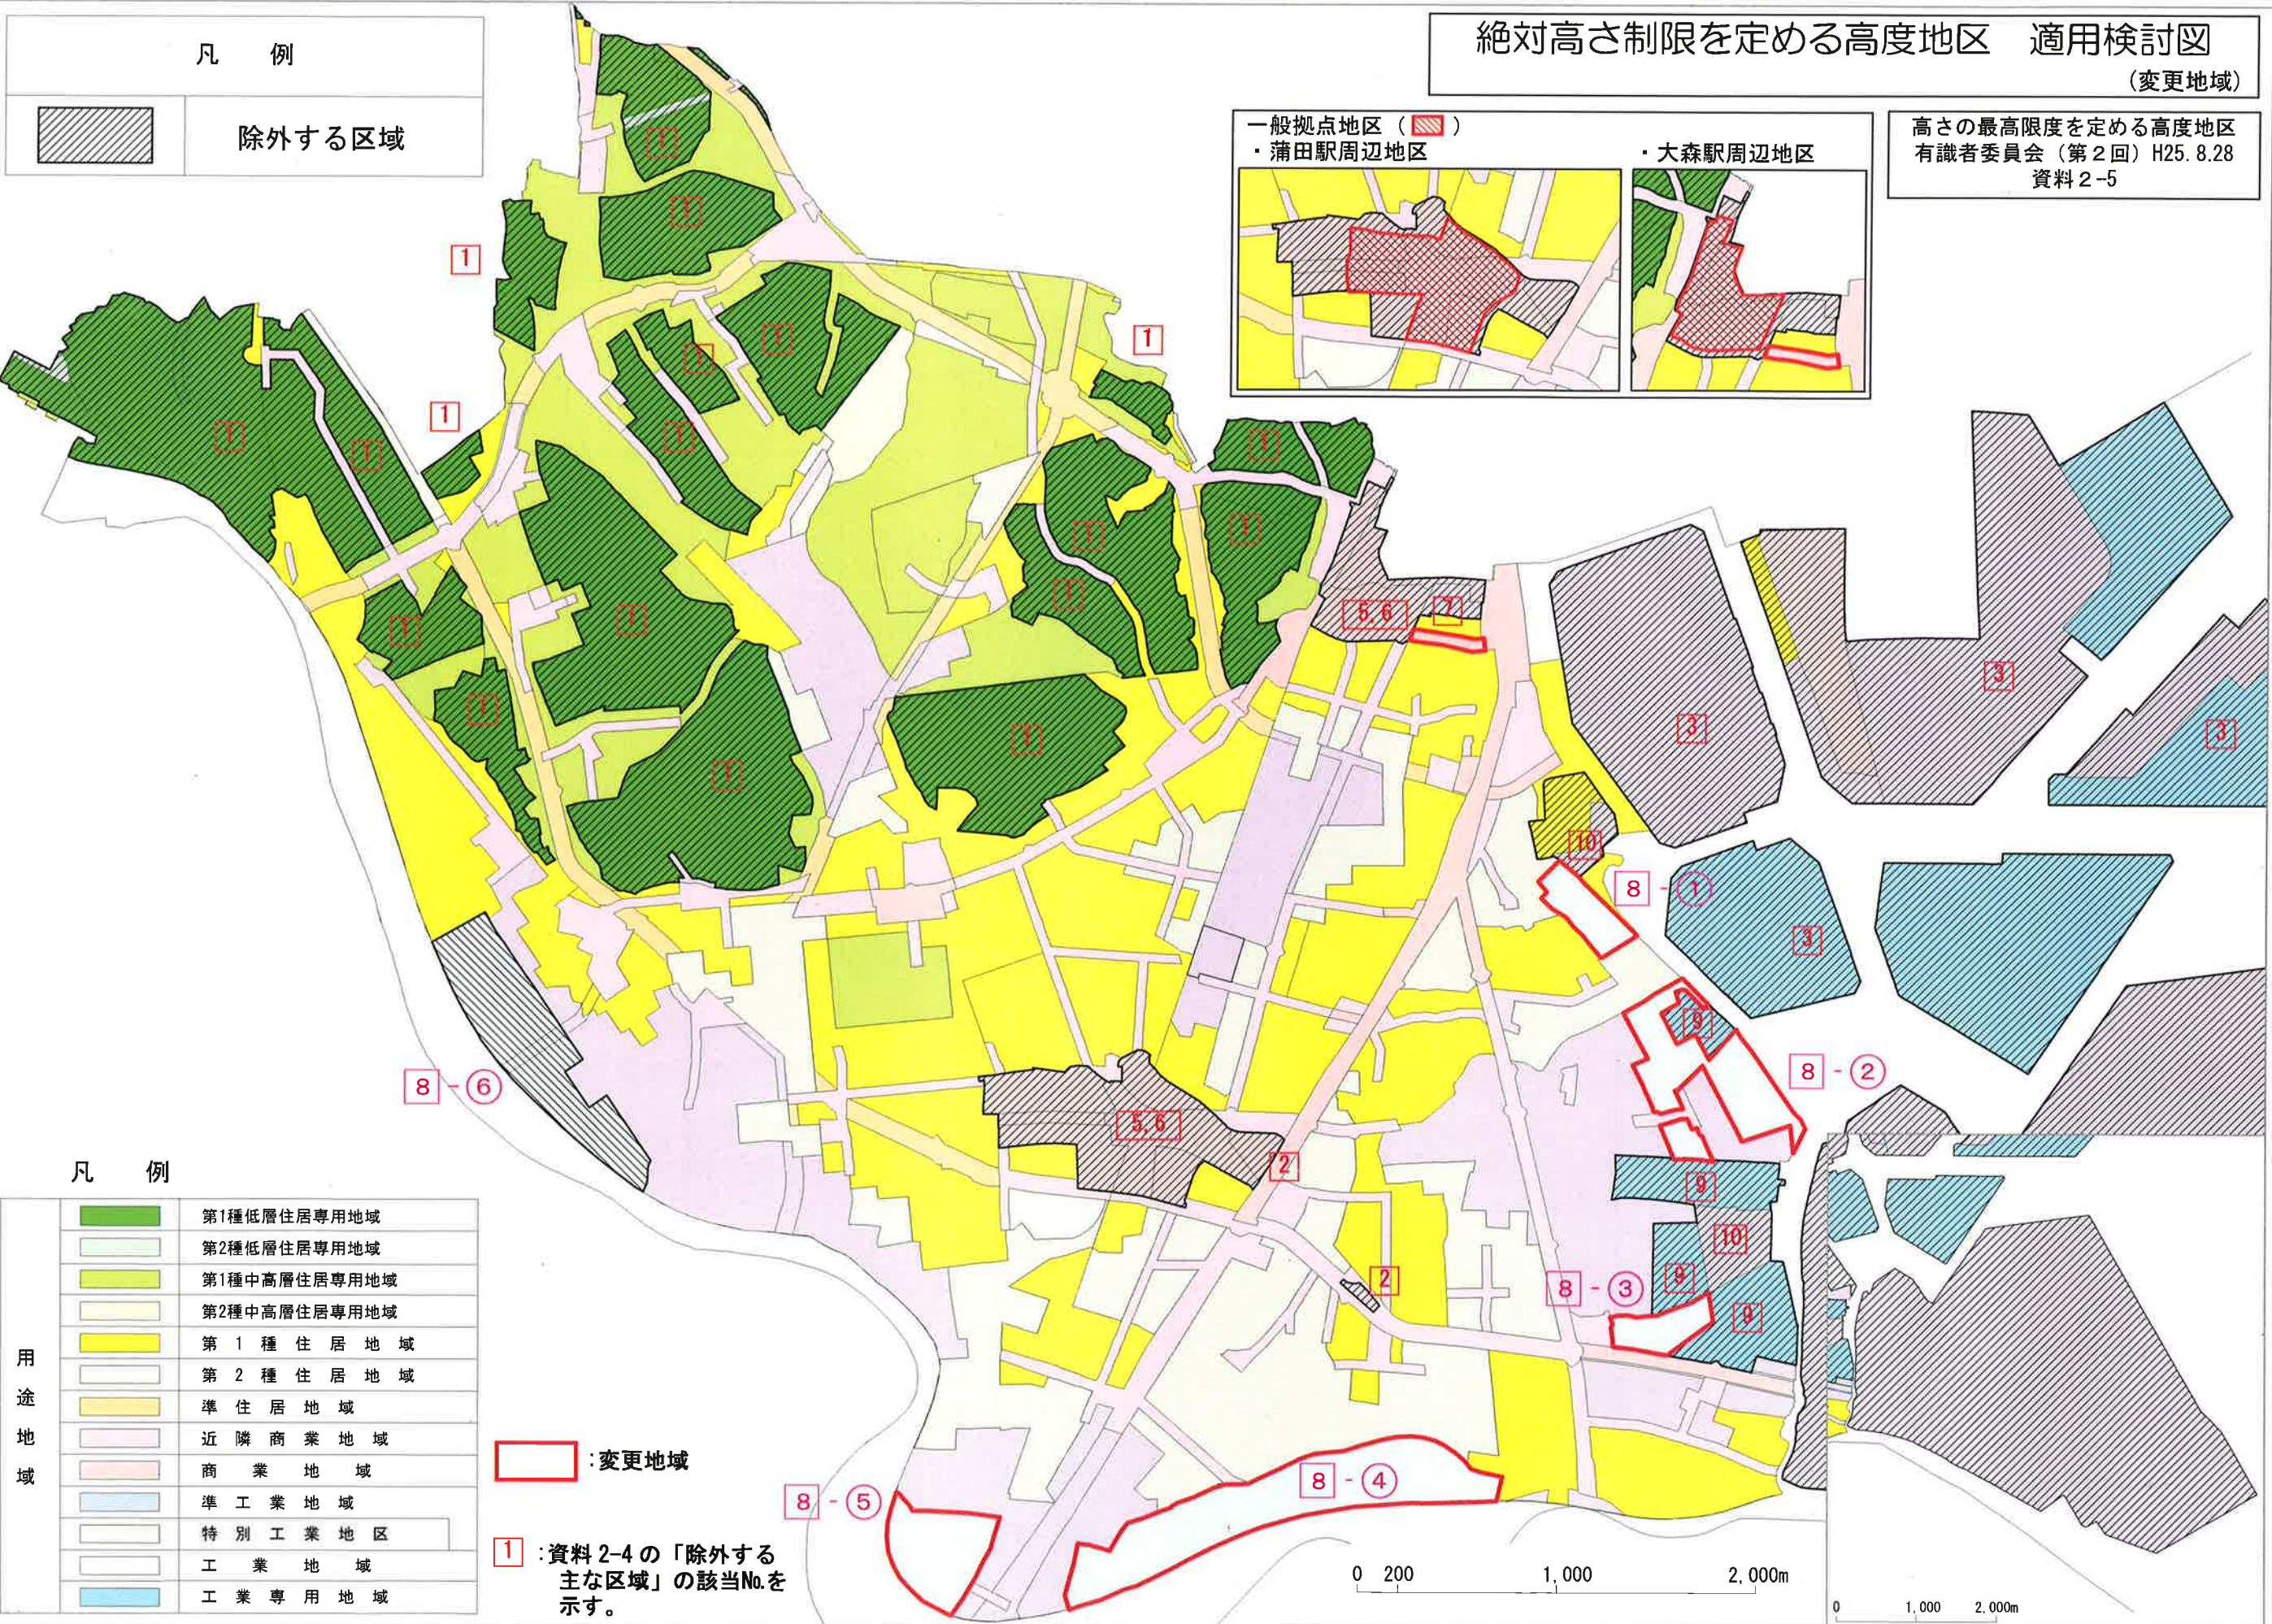

絶対高さ制限を定める高度地区 適用検討図 (変更地域)

高さの最高限度を定める高度地区
有識者委員会 (第2回) H25. 8.28
資料 2-5

凡 例

除外する区域

凡 例

■	第1種低層住居専用地域
■	第2種低層住居専用地域
■	第1種中高層住居専用地域
■	第2種中高層住居専用地域
■	第1種住居地域
■	第2種住居地域
■	準住居地域
■	近隣商業地域
■	商業地域
■	準工業地域
■	特別工業地区
■	工業地域
■	工業専用地域

■ : 変更地域

① : 資料 2-4 の「除外する
主な区域」の該当No.
を示す。

0 200 1,000 2,000m

0 1,000 2,000m