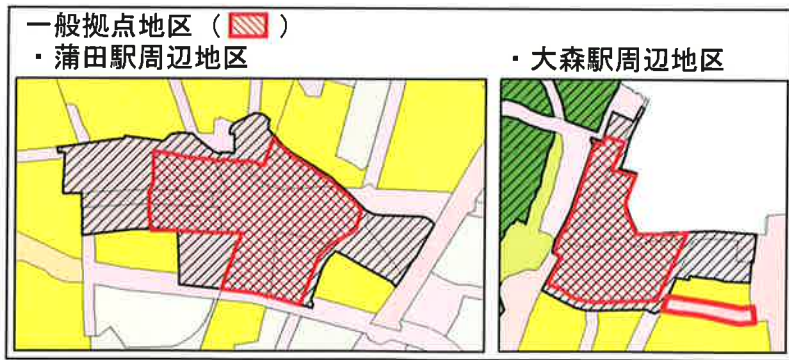

絶対高さ制限を定める高度地区 適用検討図 (変更地域)

高さの最高限度を定める高度地区
有識者委員会 (第2回) H25. 8.28
資料 2-5

凡 例

除外する区域

凡 例

■	第1種低層住居専用地域
■	第2種低層住居専用地域
■	第1種中高層住居専用地域
■	第2種中高層住居専用地域
■	第1種住居地域
■	第2種住居地域
■	準住居地域
■	近隣商業地域
■	商業地域
■	準工業地域
■	特別工業地区
■	工業地域
■	工業専用地域

■ : 変更地域

① : 資料 2-4 の「除外する
主な区域」の該当No.
を示す。

0 200 1,000 2,000m

0 1,000 2,000m