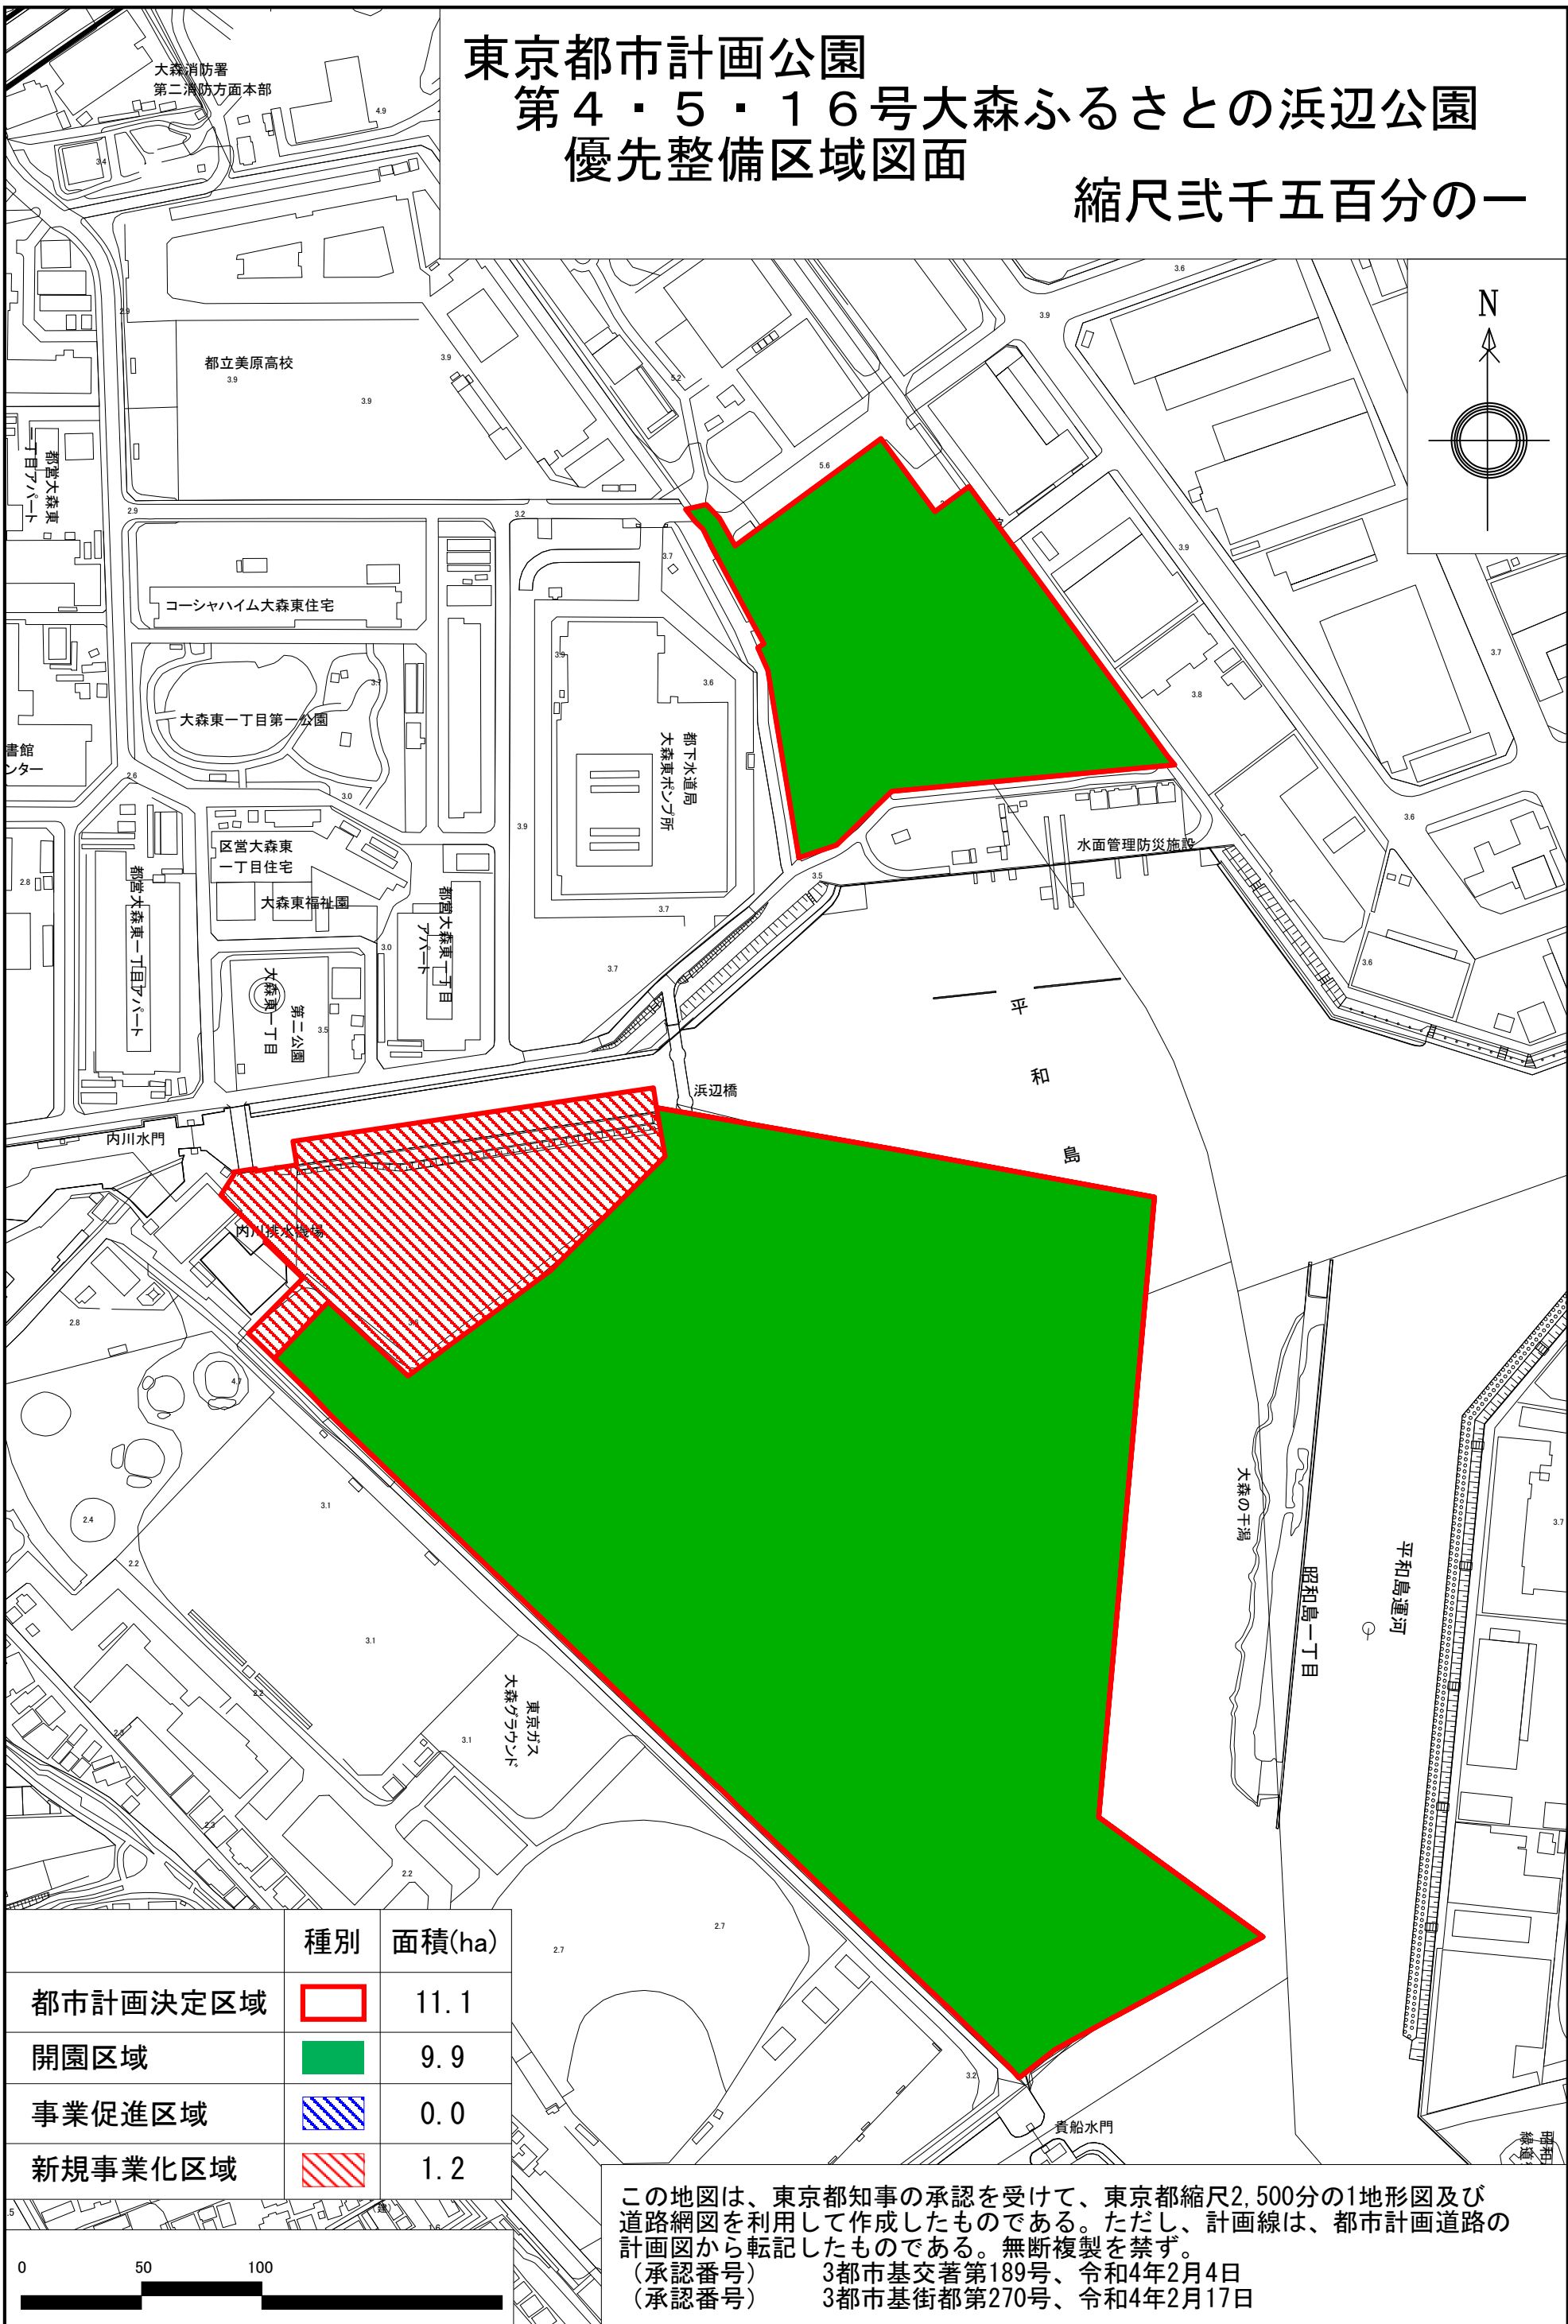

東京都市計画公園

第4・5・16号大森ふるさとの浜辺公園 優先整備区域図面

縮尺貳千五百分の一

	種別	面積(ha)
都市計画決定区域		11.1
開園区域		9.9
事業促進区域		0.0
新規事業化区域		1.2

この地図は、東京都知事の承認を受けて、東京都縮尺2,500分の1地形図及び道路網図を利用して作成したものである。ただし、計画線は、都市計画道路の計画図から転記したものである。無断複製を禁ず。
(承認番号) 3都市基交著第189号、令和4年2月4日
(承認番号) 3都市基街都第270号、令和4年2月17日