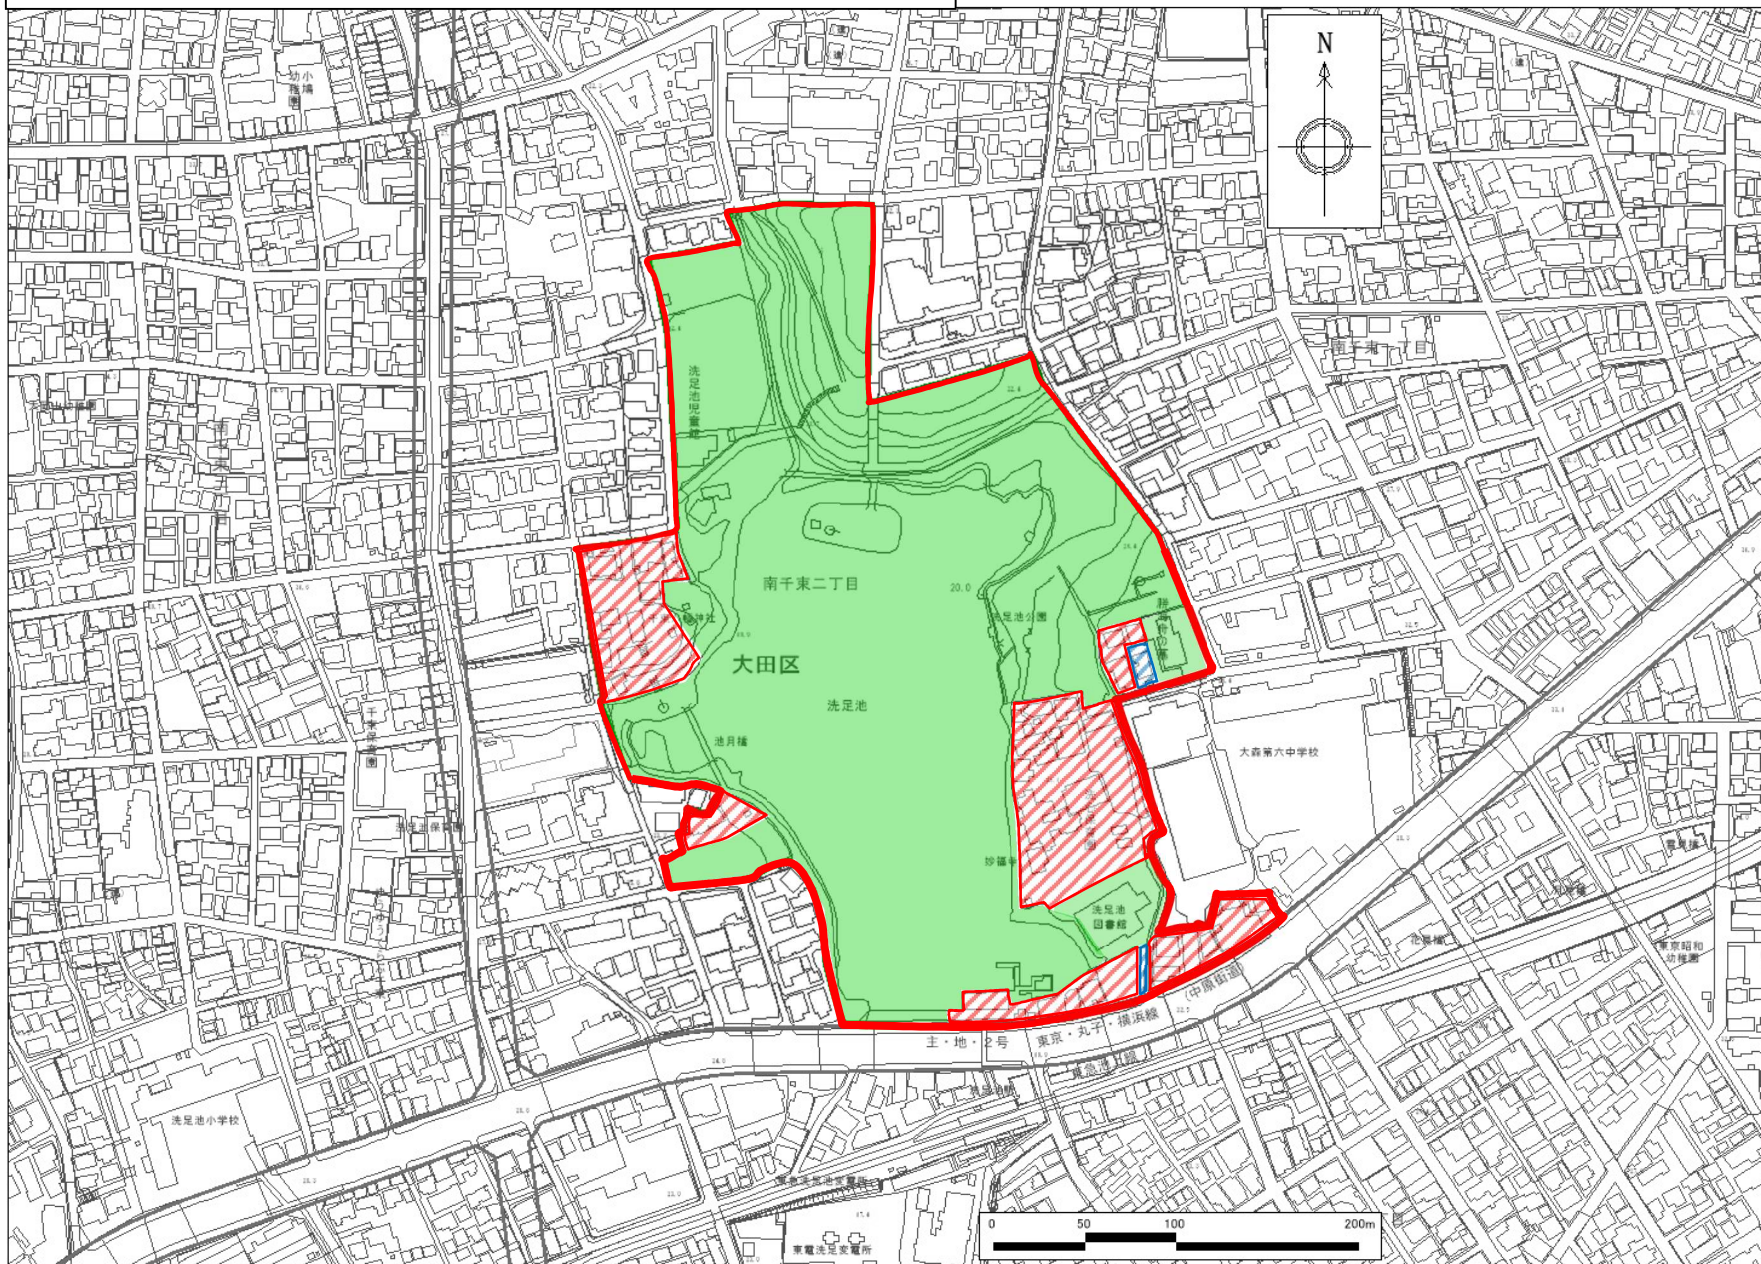

東京都市計画公園 第5・4・4号 洗足公園 優先整備区域図面

凡例

-  : 都市計画公園区域
-  : 開園区域
-  : 事業促進区域
-  : 新規事業化区域

この地図は、東京都知事の承認を受けて、東京都縮尺 1/2,500 の地形図及び道路網図を使用して作成したものである。ただし、計画線は、都市計画道路の計画図から転記したものである。無断複製を禁ず。

(承認番号) 31 都市基交著第 146 号、令和元年 9 月 11 日