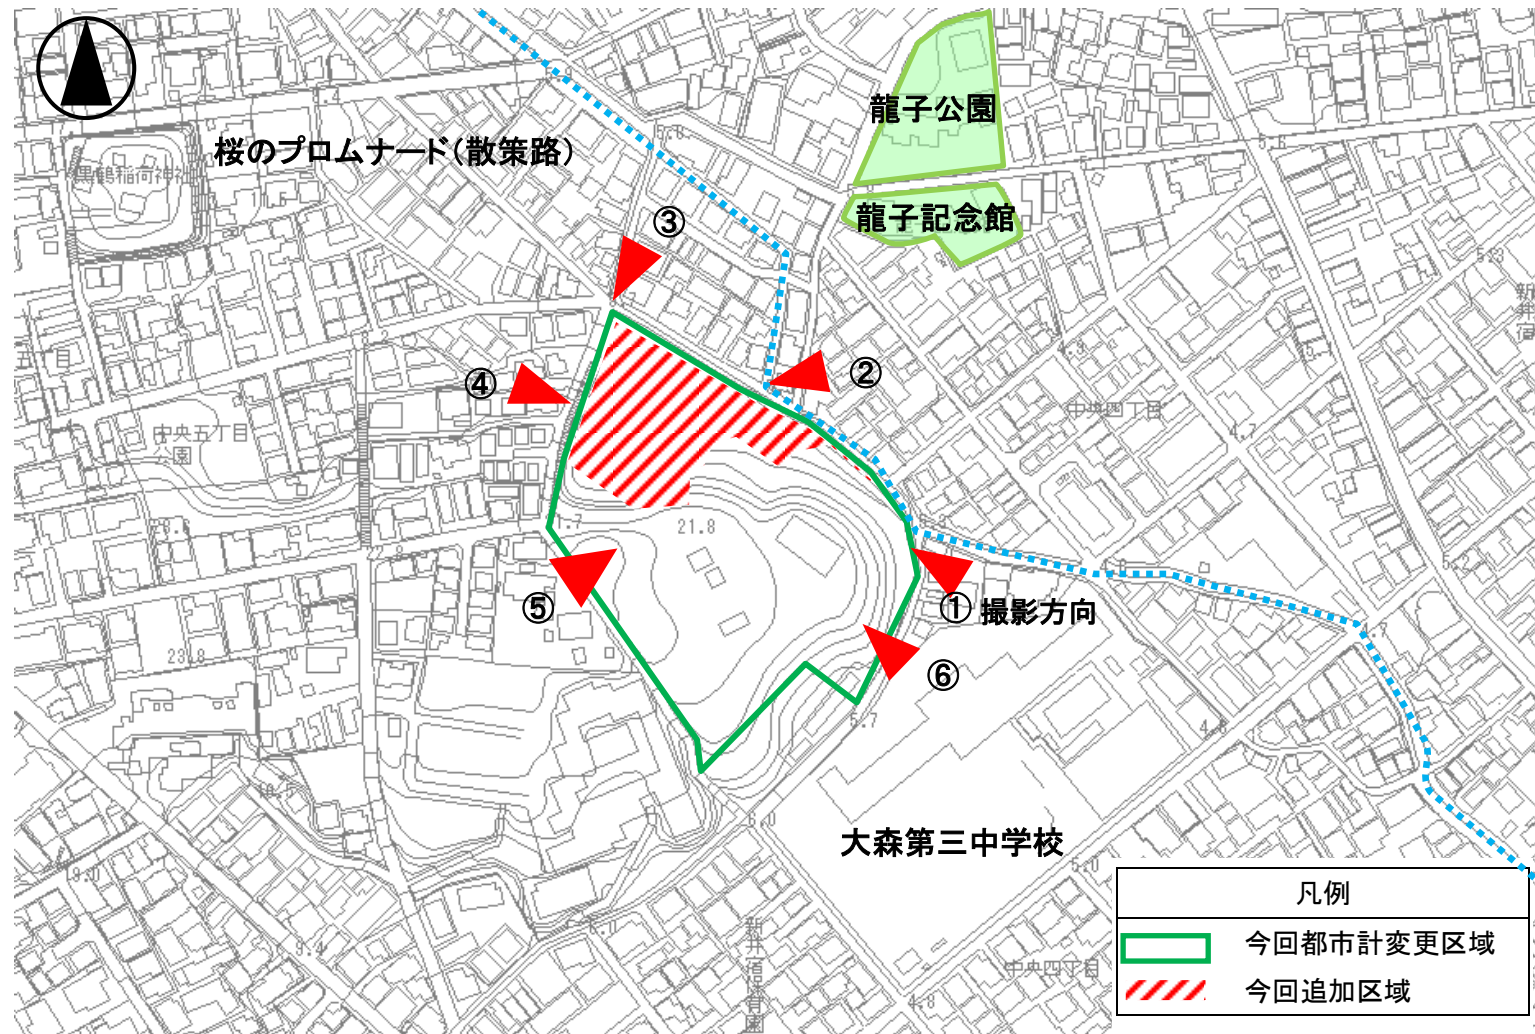

## ●位置図

## ●現況写真

〈変更前（現況）〉

- 計画面積：約 1.1ha
- さまざまな植物が自生する自然環境豊かな緑地

〈変更後〉

- 計画面積：約 1.5ha
- 自然豊かな緑地の保全及び平坦地を活かした緑の拠点

〈都市計画変更を行う目的〉

- ◆ 緑地の拡張整備により、現在の緑地と一体になった緑地機能の向上、区民の憩いや自然学習の場としての活用が期待できる。
- ◆ 旧馬込文士村一帯に位置しており、歴史や文化をたどる散策拠点としての活用が見込まれる。

空中写真撮影時期：平成 21 年 6 月