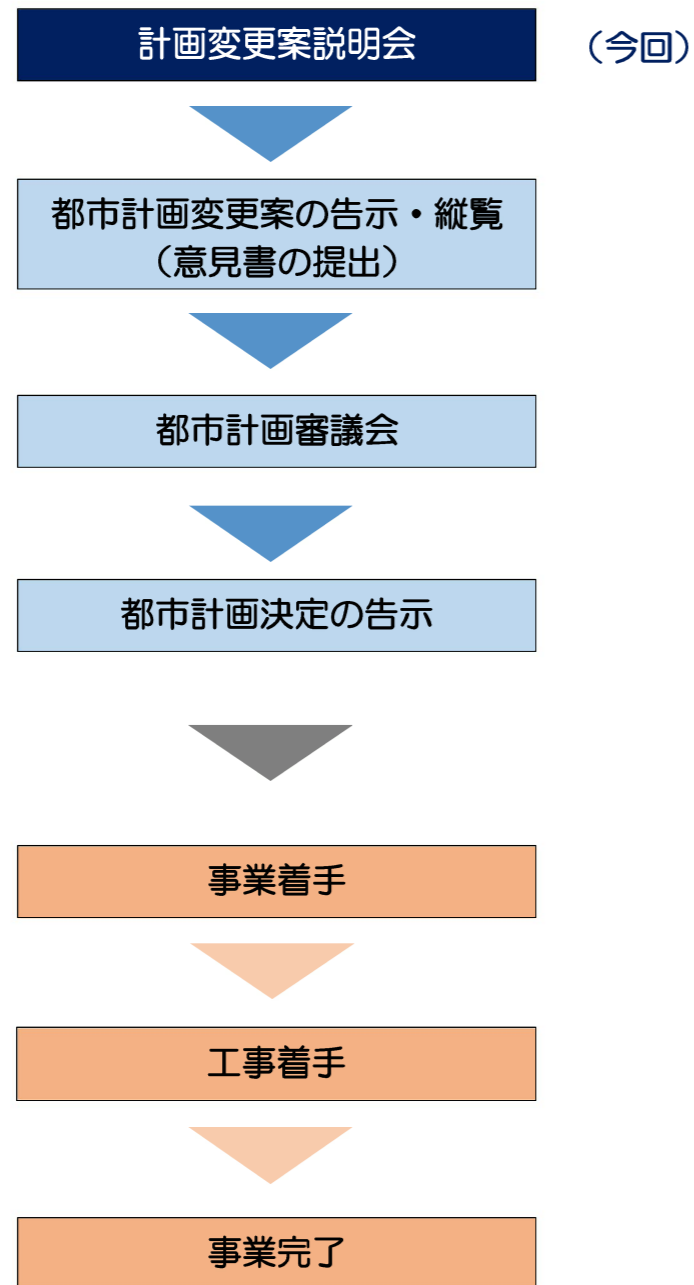

東京都市計画緑地 第94号

多摩川親水緑地 都市計画変更案のあらまし

● 今後の進め方

都市計画変更手続きの流れ

事業の流れ

■ お問い合わせ先

大田区

空港まちづくり本部 空港まちづくり課
 〒144-8621 東京都大田区蒲田 5-13-14
 電話 03-5744-1650
 FAX 03-5744-1528

令和3年7月

※本記載のイラストはすべて整備イメージになります

大田区

● 計画地 位置図

● 計画断面図

ソラムナード羽田緑地（多摩川親水緑地整備済区域）から続く、多摩川沿いの長い水際線を活用し、周辺環境・施設、跡地第1ゾーンと調和のとれた良好な景観を創出し、快適で魅力溢れる親水ネットワークを形成します。

● 計画断面図

ソラムナード羽田緑地との連続性に配慮し、水辺の景観を活かした潤いと安らぎの空間とします。自然豊かな多摩川や空港を間近に望むことができる散策路や展望テラス、四季を感じる植栽を整備する予定です。