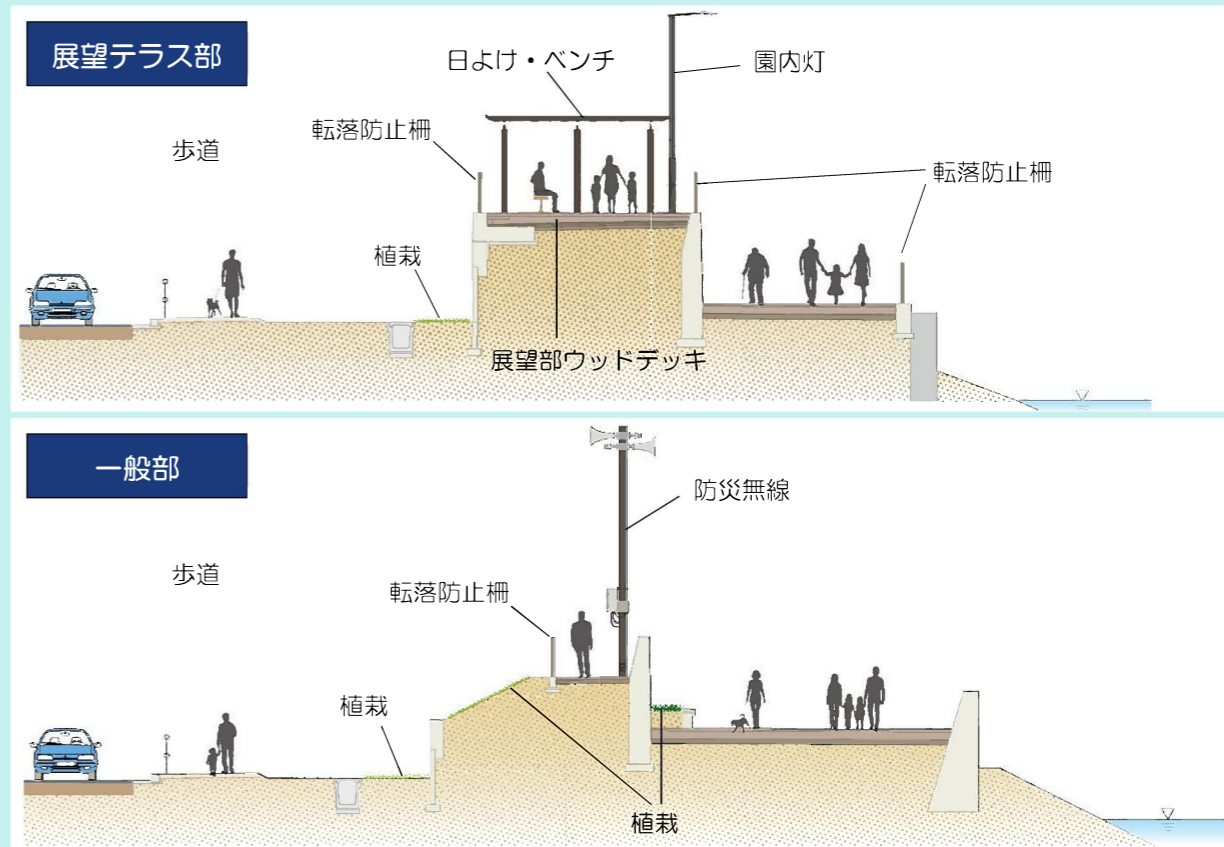

令和3年7月

※本記載のイラストはすべて整備イメージになります

大田区

● 計画地 位置図

● 計画断面図

ソラムナード羽田緑地（多摩川親水緑地整備済区域）から続く、多摩川沿いの長い水際線を活用し、周辺環境・施設、跡地第1ゾーンと調和のとれた良好な景観を創出し、快適で魅力溢れる親水ネットワークを形成します。

● 計画断面図

ソラムナード羽田緑地との連続性に配慮し、水辺の景観を活かした潤いと安らぎの空間とします。自然豊かな多摩川や空港を間近に望むことができる散策路や展望テラス、四季を感じる植栽を整備する予定です。