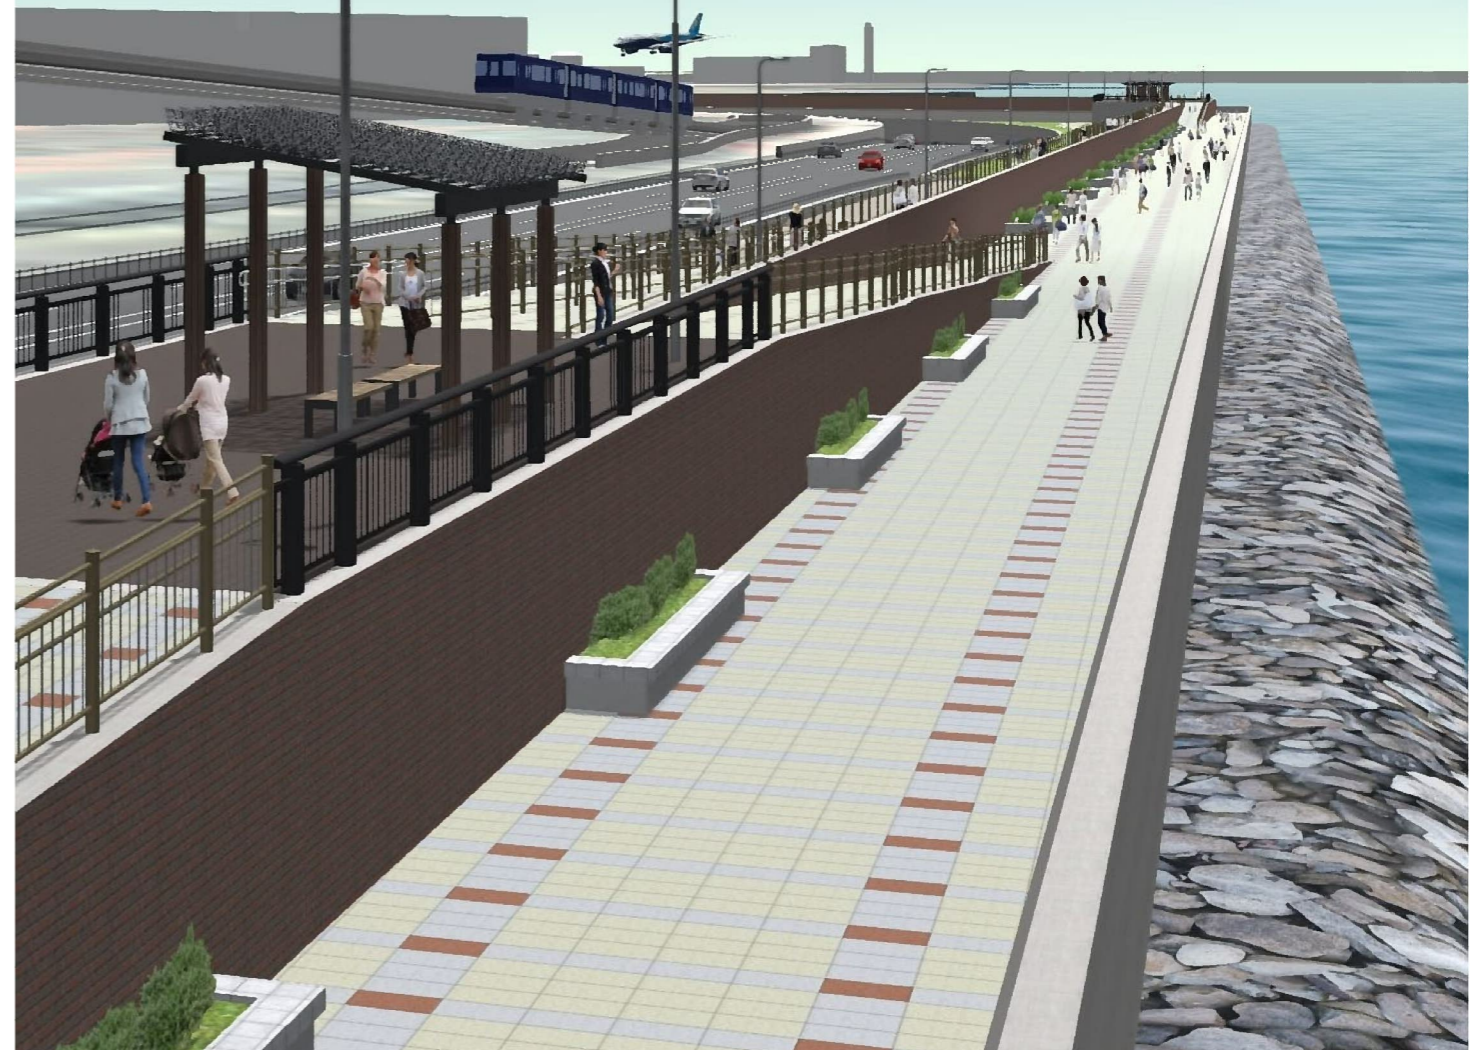

令和3年7月

※本記載のイラストはすべて整備イメージになります

大田区

● 計画地 位置図

● 計画断面図

ソラムナード羽田緑地（多摩川親水緑地整備済区域）から続く、多摩川沿いの長い水際線を活用し、周辺環境・施設、跡地第1ゾーンと調和のとれた良好な景観を創出し、快適で魅力溢れる親水ネットワークを形成します。

● 計画断面図

ソラムナード羽田緑地との連続性に配慮し、水辺の景観を活かした潤いと安らぎの空間とします。自然豊かな多摩川や空港を間近に望むことができる散策路や展望テラス、四季を感じる植栽を整備する予定です。