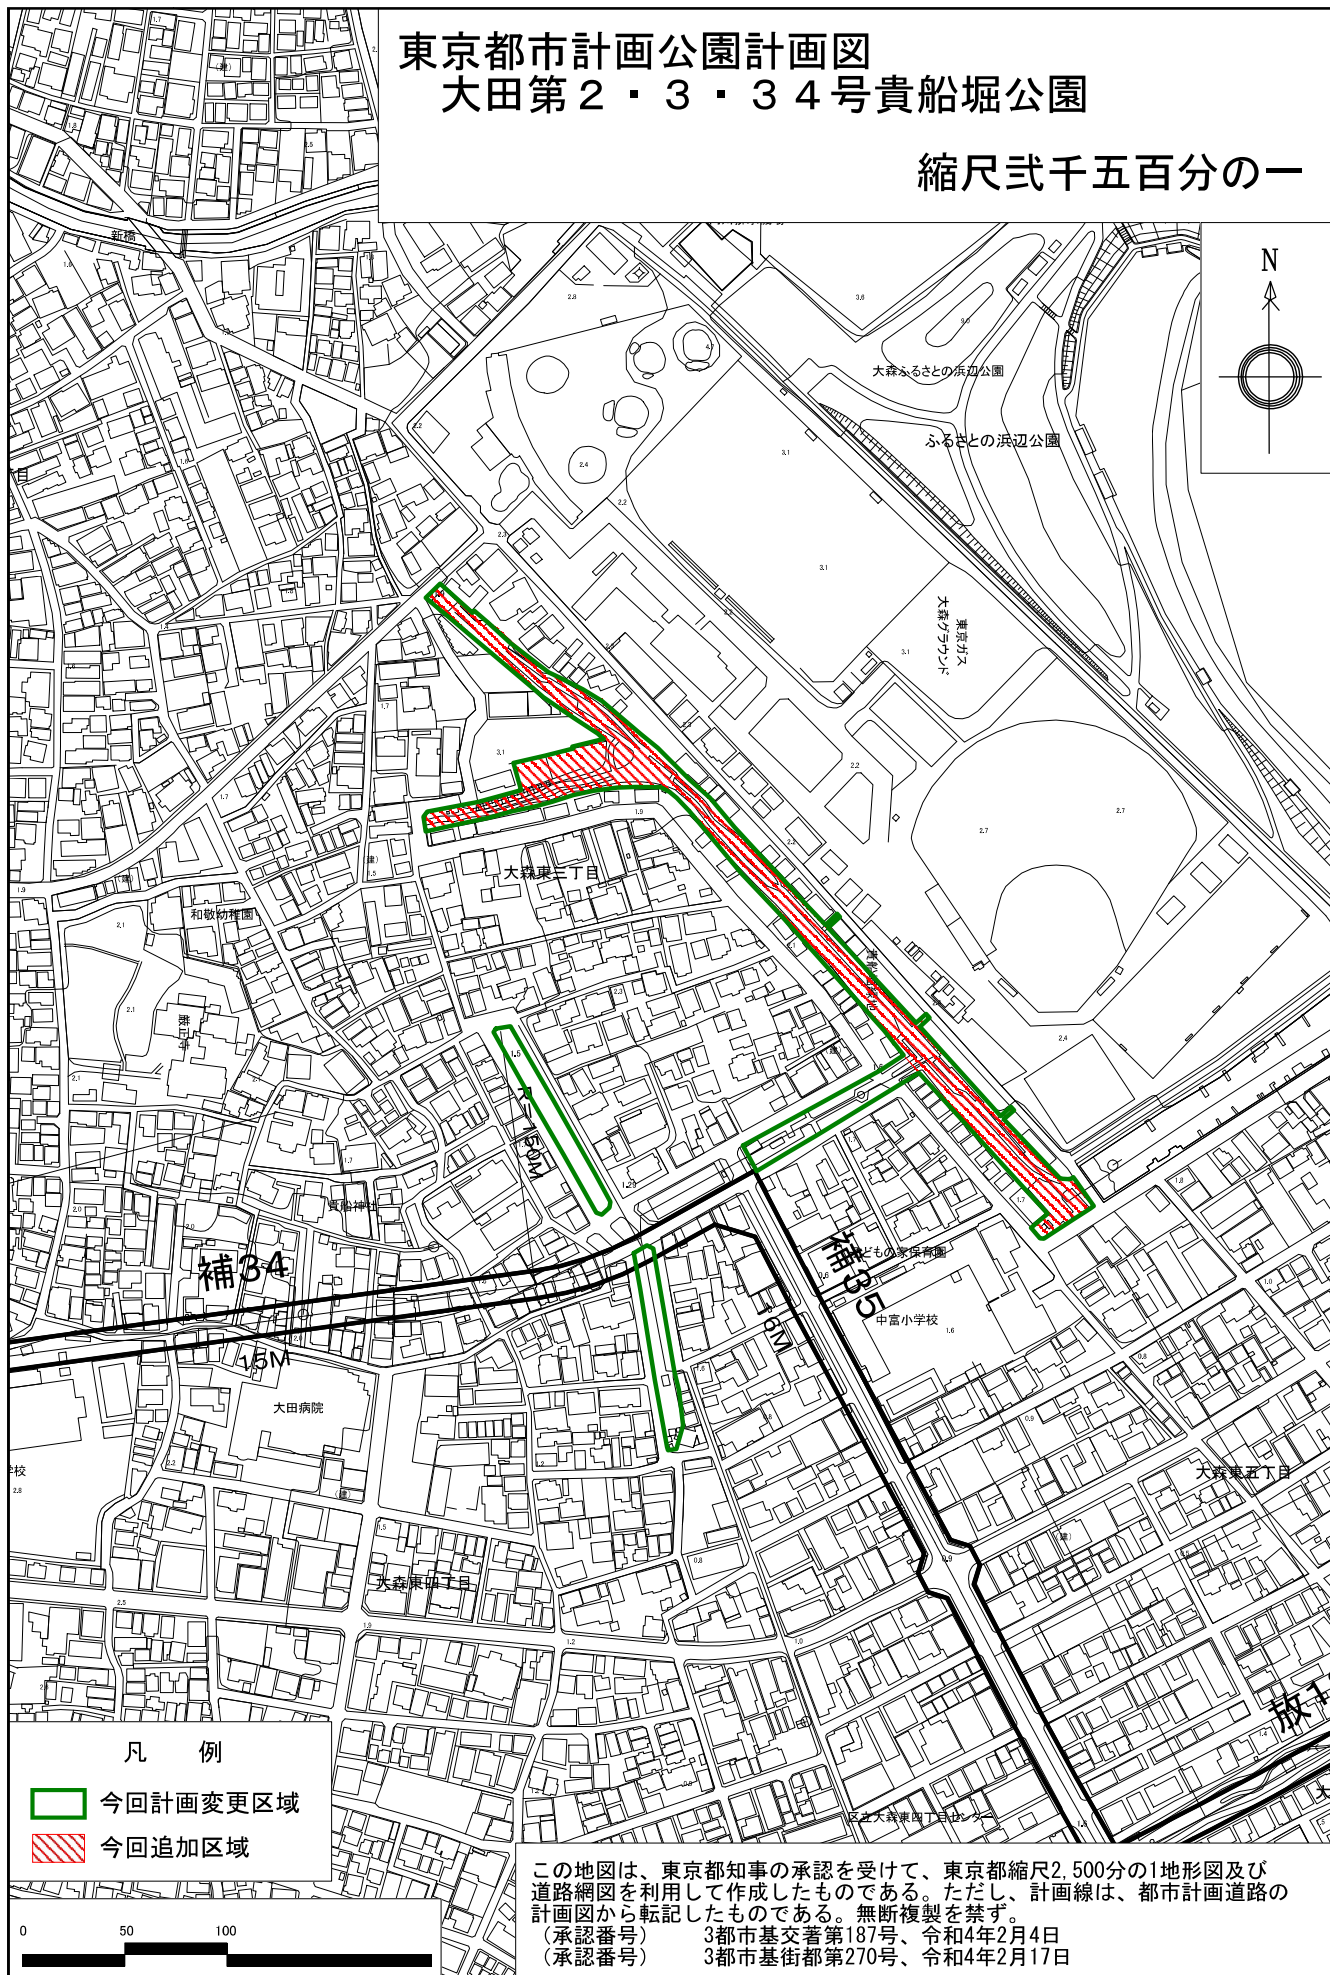

# 東京都市計画公園計画図 大田第2・3・34号貴船堀公園

縮尺貳千五百分の一

この地図は、東京都知事の承認を受けて、東京都縮尺2,500分の1地形図及び道路網図を利用して作成したものである。ただし、計画線は、都市計画道路の計画図から転記したものである。無断複製を禁ず。  
 (承認番号) 3都市基交者第187号、令和4年2月4日  
 (承認番号) 3都市基街都第270号、令和4年2月17日